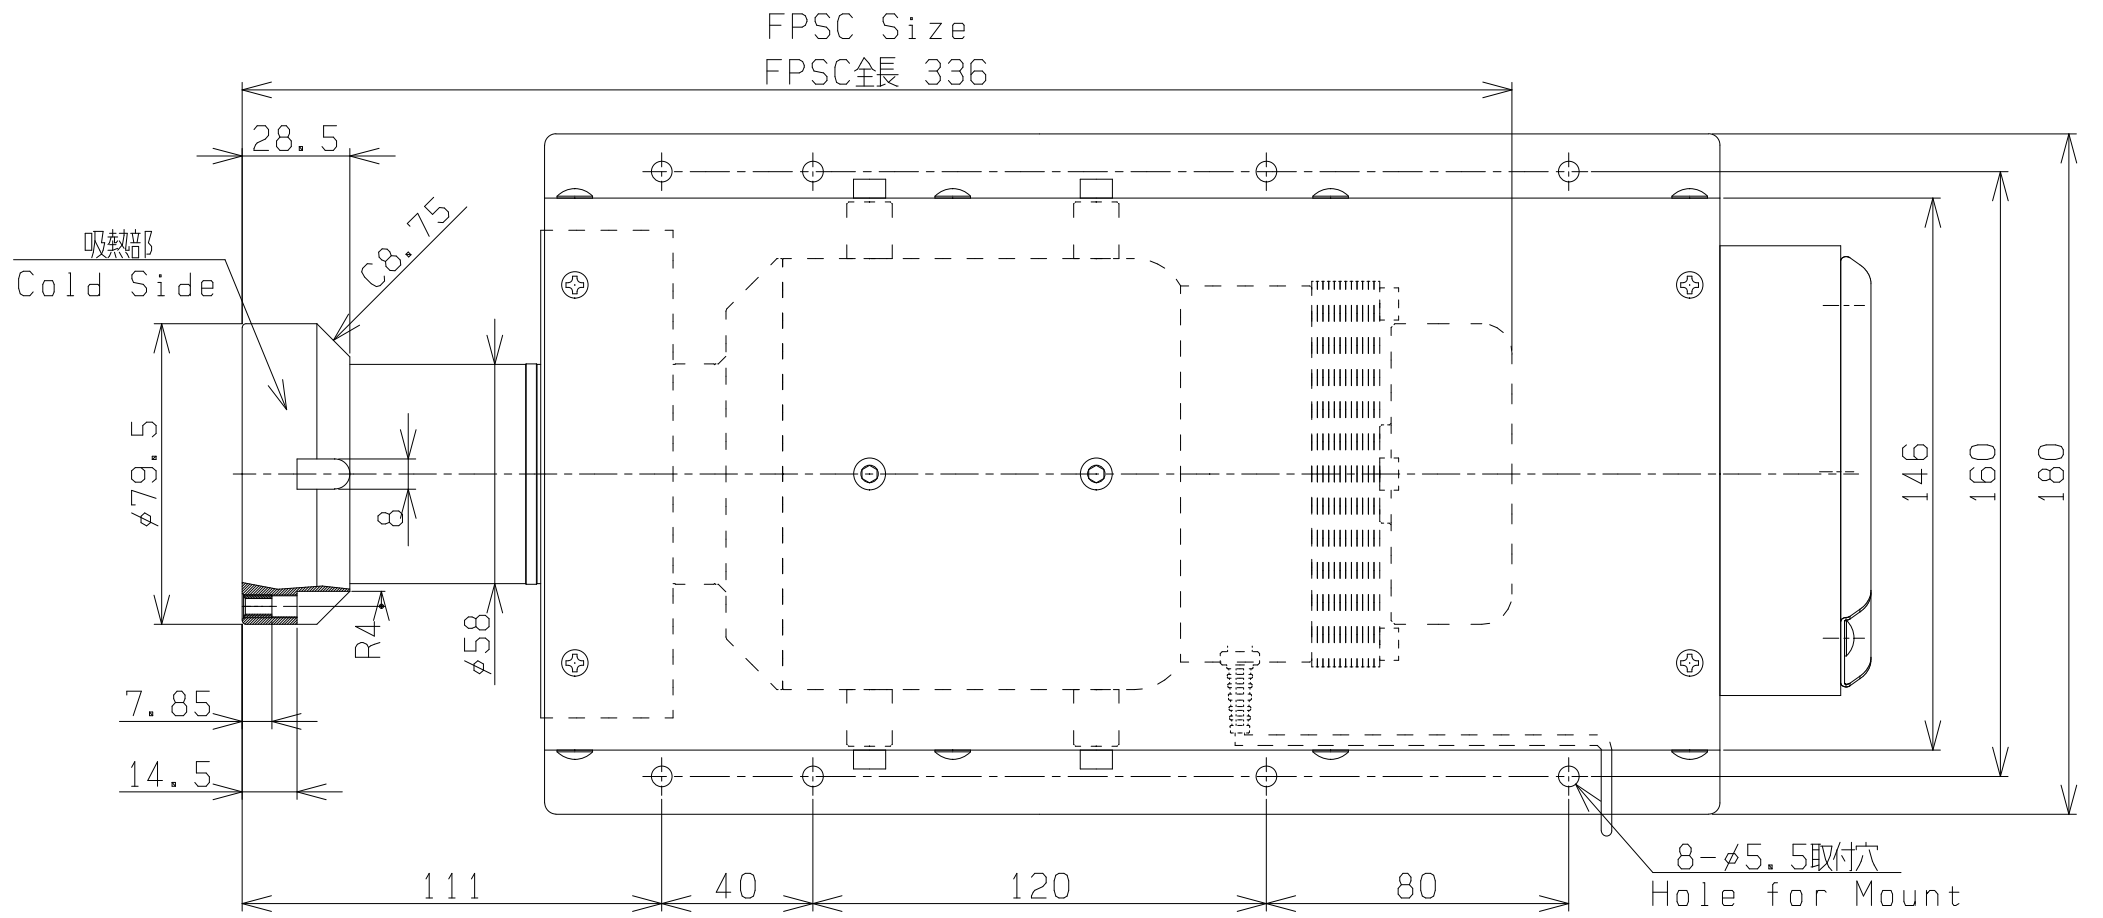

VIEW A

Module Size
モジュール全長 431 (DCファン、金具含む)