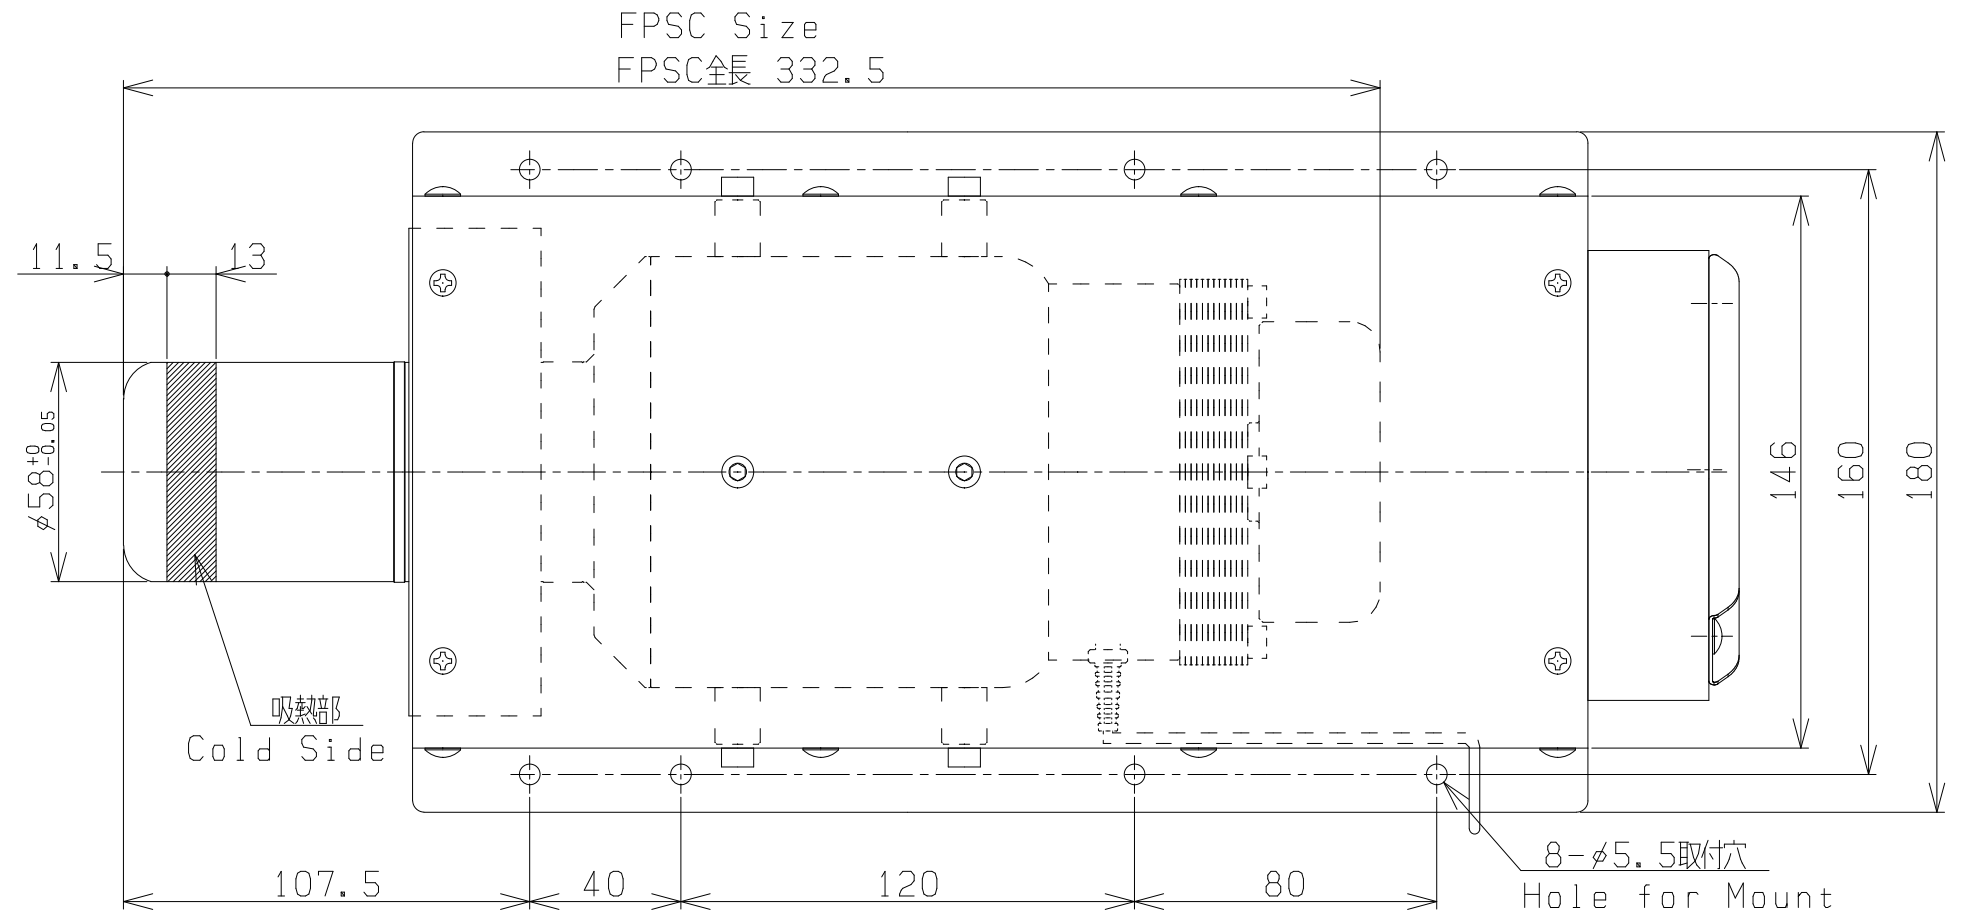

VIEW A

Module Size
モジュール全長 427.5 (DCファン、金具含む)