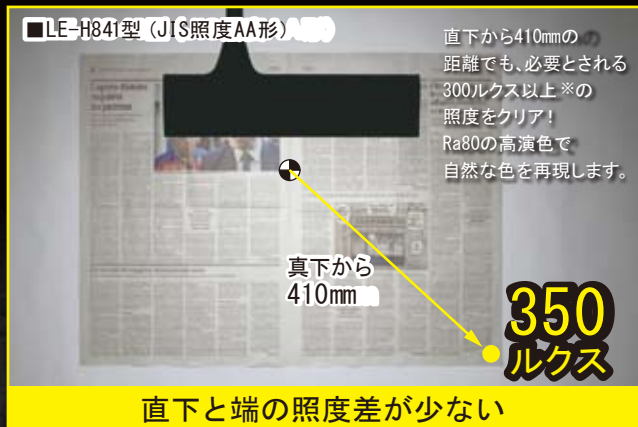

1

目に優しい広がりのある光 反射式構造

ツインパードの新技术「リフレクテック」により、新聞紙いっばいに広がる均一で明るい光を実現しました。

明るさ
たっぷり
1000lm
JIS照度
AA形相当