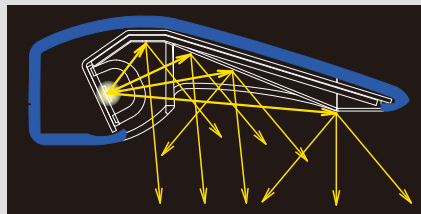

反射式構造 リフレクテック

独自設計の反射式構造により直進性の強いLEDの光をワイドに拡散。作業面の照度差が少なく、また、デスクからの照り返しも少なくなり眩しさが低減されるので、目の疲れを抑えます。