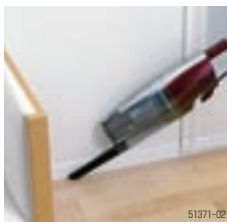

ダストキャッチ

舞い上がる
微細なチリ・ゴミをキャッチ!
(TC-5137、TC-E136)

床上に舞い上がったチリ・ゴミをダストケース部でキャッチします。

舞い上がった微細なチリ・ゴミをとらえる

HiCYCS
Hi-Speed Cyclone Core System
高速遠心分離で
吸込力が持続

ゴミ捨ては手を汚さずワンタッチで簡単。

床に空気に、気配り上手 強力パワーでらくらくお掃除

POINT

パワーを追求した
高速遠心分離サイクロン **「HiCYCS」**
Hi-Speed Cyclone Core System

- ●サイクロンの高速回転とアウターフィルターにより、ゴミと空気を強力に分離。フィルターが目詰まりがおさえられ、集じん効果が持続します。
- ●吸込仕事率*220Wのハイパワーで強力にゴミを集めます。紙パック不要で経済的。

POINT

- ●背丈に合わせて調整可能な伸縮式ハンドル。
- ●お部屋の隅のお掃除に便利なすき間ノズル付。

質感の高い
ポルドーレッド
メタリック塗装

吸込仕事率
220W*

ダストキャッチ	ワンタッチゴミ捨て	サイクロン集じん方式
ダストケースフィルター 水洗いOK	220W	吸込仕事率
すき間ノズル	伸縮ハンドル	
スイング機構	フルフラット	

ポルドーレッド
51371-01

スティック型クリーナー

■ パワーJetサイクロンEX

TC-5137WR JAN/4975058 513719 (ポルドーレッド)カートン2入

10,500円(本体価格10,000円)

1. (付属品) すき間ノズル、すき間ノズルホルダー
   ●製品寸法:約275×200×1,070mm ●製品質量:約3.5kg
   ●パッケージ寸法:約600×205×220mm ●パッケージ込質量:約4.5kg
   (標準仕様) AC100V 1000W 吸込仕事率*:220W 集じん容量:約1.2L
   コード長さ:約5.0m
   ●主材質:ABS(本体、ダストケース) ●原産国:中国

スケルトンブラック
51361-01

床に空気に、気配り上手 強力パワーでらくらくお掃除

ダストケースフィルター 水洗いOK	吸込仕事率 220W	ワンタッチゴミ捨て	サイクロン集じん方式
すき間ノズル	伸縮ハンドル	ダストキャッチ	吸込仕事率
	フルフラット		50W

スティック型クリーナー

■ パワーJetサイクロン220

TC-E136SBK JAN/4975058 513610 (スケルトンブラック)カートン2入

8,400円(本体価格8,000円)

1. (付属品) すき間ノズル、すき間ノズルホルダー
   ●製品寸法:約275×195×1,050mm ●製品質量:約3.4kg
   ●パッケージ寸法:約600×205×220mm ●パッケージ込質量:約4.4kg
   (標準仕様) AC100V 1000W 吸込仕事率*:220W 集じん容量:約1.2L
   コード長さ:約5.0m
   ●主材質:ABS(本体、ダストケース) ●原産国:中国

メタリックグレー
51141-01

使いやすさと性能の両立 スリム・スマート・スタイリッシュ

ワンタッチゴミ捨て	ワンタッチゴミ捨て	サイクロン集じん方式
ダストケースフィルター 水洗いOK	お掃除しやすい 低重心設計	吸込仕事率
運転音 低減	すき間ノズル	50W
	スイング機構	

ギフトに最適な
小型パッケージ

幅190×奥行170×
高さ370mm

51141-10

サイクロンスティック型クリーナー

■ ジェットサイクロン50

TC-5114GY JAN/4975058 511418 (メタリックグレー)カートン6入

5,250円(本体価格5,000円)