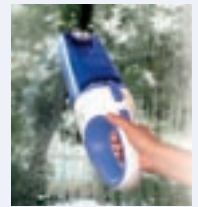

●充電台にセットするだけの簡単充電式。