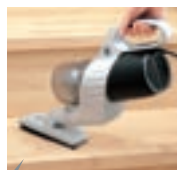

- すき間ノズルで家具のすき間やサッンの溝も簡単お掃除。
- ダストケース、フィルター(布・スポンジ)は水洗いで清潔*1
- 便利専用収納台付き。

ACハンディークリーナー ハンディージェットサイクロン

HC-E241S JAN/4975058 524111
(シルバー)カートン6入
8,400円(本体価格8,000円)

{付属品}床用吸込口、すき間ノズル、収納台

- 製品寸法:約160×375×205mm(床用吸込口付)約180×315×240mm(収納台付)
- 製品質量:約1.2kg(本体) 約1.3kg(床用吸込口付)
- パッケージ寸法:約190×160×330mm
- パッケージ込質量:約1.8kg