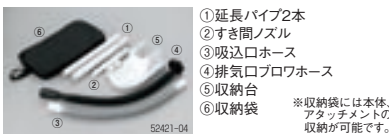

吸込みはもちろん、吹き出し掃除も！ 1台でいろんな掃除ができる

POINT
「吹く」と「吸う」の2WAY

- 排気口ブロウホースでゴミを吹き飛ばす

- 高い所や床、自動車内の吸うお掃除に。

POINT
豊富なアタッチメント

- ①延長パイプ2本
 - ②すき間ノズル
 - ③吸込口ホース
 - ④排気口ブロウホース
 - ⑤収納台
 - ⑥収納袋
- *収納袋には本体、アタッチメントの収納が可能です。

パールホワイト 52421-01