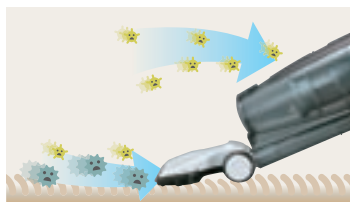

ダストキャッチ

舞い上がる
微細なチリ・ゴミをキャッチ!
(TC-5137、TC-E136)

床上に舞い上がったチリ・ゴミをダストケース部でキャッチします。

舞い上がった微細なチリ・ゴミをとらえる

HiCYCS
Hi-Speed Cyclone Core System
高速遠心分離で
吸込力が持続

ゴミ捨ては手を汚さずワンタッチで簡単。

床に空気に、気配り上手 強力パワーでらくらくお掃除

POINT

パワーを追求した
高速遠心分離サイクロン **「HiCYCS」**
Hi-Speed Cyclone Core System

- ●サイクロンの高速回転とアウターフィルターにより、ゴミと空気を強力に分離。フィルターが目詰まりがおさえられ、集じん効果が持続します。
- ●吸込仕事率*220Wのハイパワーで強力にゴミを集めます。紙パック不要で経済的。

POINT

- ●背丈に合わせて調整可能な伸縮式ハンドル。
- ●お部屋の隅のお掃除に便利なすき間ノズル付。