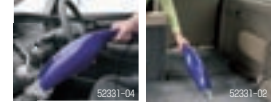

吸込力が持続する カー電源式

POINT **CAR CLEANER** (カー電源式)

吸込力が安定!!
ストレスなく使えます

握りやすいアーチ式グリップ
自由度が高く、狭いところでも使いやすいアーチハンドル。

フリップダウン式すき間ノズル

●可動式すき間ノズル採用でセット、収納が簡単。