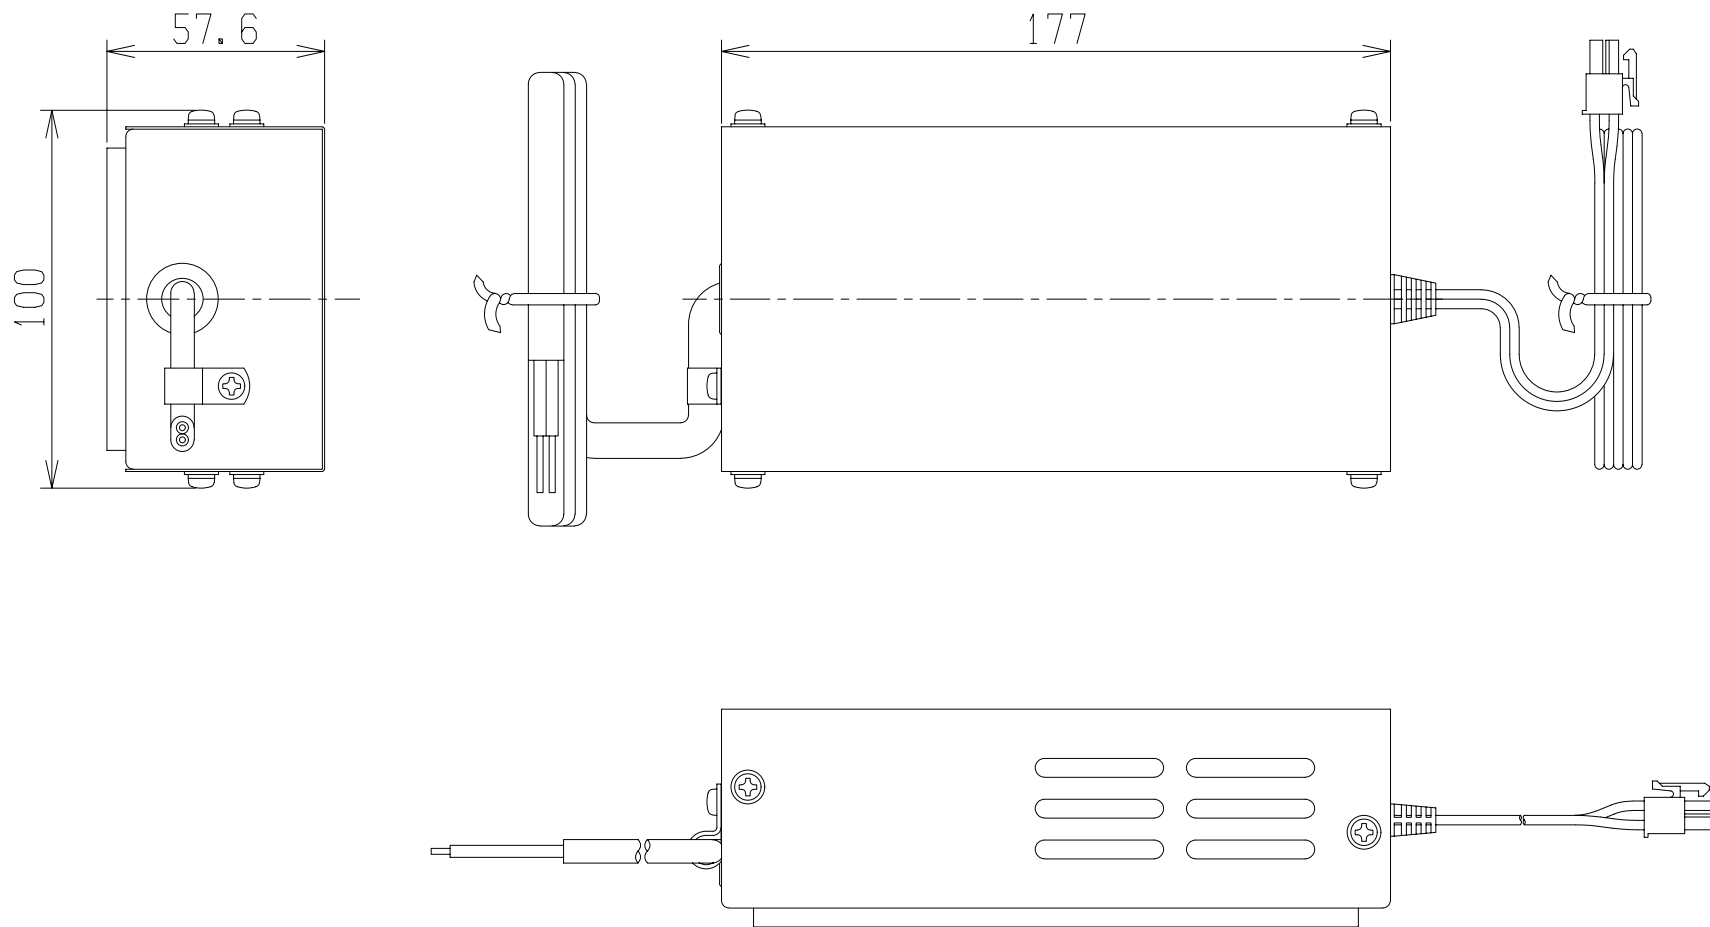

VB-J821 8型浴室テレビ外形寸法図

専用電源ボックス外形寸法図