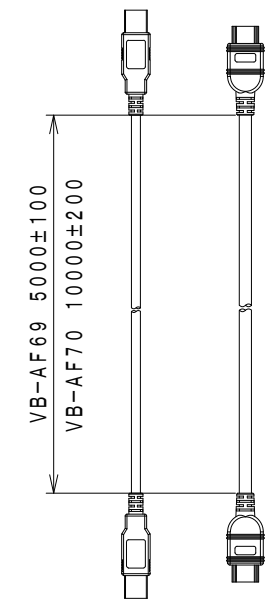

# 浴室モニター本体

## 仕様

品名	22V型浴室テレビ	
型名	VB-J22	
電源	AC100V 50/60Hz	
消費電力	36W (待機時 約1W)	
区分名	DC	
年間消費電力量	61kWh/年	
液晶パネル	画面サイズ	22V型 (幅47.7×高さ26.8×対角54.7cm)
	画素数	横1920×縦1080
	視野角 (標準値)	左右 各約85° / 上下 各約80°
	輝度 (最大値)	250 cd/m <sup>2</sup>
	コントラスト比 (標準値)	1000:1
使用光源	LED	
実用音声出力	2.5W+2.5W	
受信可能放送	地上アナログ放送、地上デジタル放送 VHF1~12, UHF13~62, CATV C13~C63ch (CATVパススルー対応)	
受信チャンネル数	地上アナログ放送: 最大63、地上デジタル放送: 最大16	
入力端子	アンテナ入力	75Ω不平衡 F型コネクタ
	AV入力1, 2	RCAピンジャック (映像、左音声、右音声)
出力端子	外部スピーカー出力	2.5W+2.5W (1kHz, 4Ω)
リモコン	電源	DC3V (単4形乾電池2個使用)
製品寸法	モニター	幅580mm × 奥行38mm × 高さ394mm (ケーブル・コネクタ含まず)
	チューナーボックス	幅384mm × 奥行207.4mm × 高さ70mm
製品質量	モニター	約5.9kg (壁据付板含まず)
	チューナーボックス	約2.2kg
使用温度範囲	+5℃ ~ +45℃	
使用湿度範囲	10~90% (ただし+40℃/90%を最大とする)	
保存温度範囲	-10℃ ~ +60℃	
保存湿度範囲	5~90% (ただし+40℃/90%を最大とする)	
防水仕様	モニター	JIS IPX5相当
	リモコン	JIS IPX7相当
製品構成	浴室モニター、チューナーボックス (B-CASカード内蔵)、防水リモコン、リモコンホルダー、リモコンホルダー用両面テープ、リモコン用電池、壁据付板、モニター固定用ねじ、取扱説明書、工事説明書	

## 接続ケーブルセット (別売)

## 防水リモコン

仕様は改良のためお知らせせずに変更することがあります。

単位: mm

5					標準公差	-	図面名称	VB-J22型 浴室テレビ
4					三角法	R度	図面番号	040-300603-04
3							承認	検図
2							日付	'12年 3月 29日
1	-	-	-	-			ツインボード工業株式会社	
符号	日付	内容	数	担当	初承認	-		