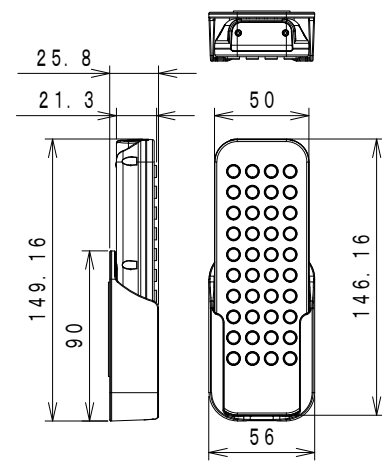

# 浴室モニター本体

## 仕様

品名	22V型浴室テレビ	
型名	VB-J22	
電源	AC100V 50/60Hz	
消費電力	36W (待機時 約1W)	
区分名	DC	
年間消費電力量	61kWh/年	
液晶パネル	画面サイズ	22V型 (幅47.7×高さ26.8×対角54.7cm)
	画素数	横1920×縦1080
	視野角 (標準値)	左右 各約85° / 上下 各約80°
	輝度 (最大値)	250 cd/m <sup>2</sup>
	コントラスト比 (標準値)	1000:1
使用光源	LED	
実用音声出力	2.5W+2.5W	
受信可能放送	地上アナログ放送、地上デジタル放送 VHF1~12, UHF13~62, CATV C13~C63ch (CATVパススルー対応)	
受信チャンネル数	地上アナログ放送: 最大63、地上デジタル放送: 最大16	
入力端子	アンテナ入力	75Ω不平衡 F型コネクタ
	AV入力1, 2	RCAピンジャック (映像、左音声、右音声)
出力端子	外部スピーカー出力	2.5W+2.5W (1kHz, 4Ω)
リモコン	電源	DC3V (単4形乾電池2個使用)
製品寸法	モニター	幅580mm × 奥行38mm × 高さ394mm (ケーブル・コネクタ含まず)
	チューナーボックス	幅384mm × 奥行207.4mm × 高さ70mm
製品質量	モニター	約5.9kg (壁据付板含まず)
	チューナーボックス	約2.2kg
使用温度範囲	+5℃ ~ +45℃	
使用湿度範囲	10~90% (ただし+40℃/90%を最大とする)	
保存温度範囲	-10℃ ~ +60℃	
保存湿度範囲	5~90% (ただし+40℃/90%を最大とする)	
防水仕様	モニター	JIS IPX5相当
	リモコン	JIS IPX7相当
製品構成	浴室モニター、チューナーボックス (B-CASカード内蔵)、防水リモコン、リモコンホルダー、リモコンホルダー用両面テープ、リモコン用電池、壁据付板、モニター固定用ねじ、取扱説明書、工事説明書	

## 防水リモコン

仕様は改良のためお知らせせずに変更することがあります。

単位: mm

5					標準公差	-	図面名称	VB-J22型 浴室テレビ
4					三角法	R度	図面番号	040-300603-04
3							承認	検図
2							日付	'12年 3月 29日
1	-	-	-	-			ツインボード工業株式会社	
符号	日付	内容	数	担当	初承認	-		