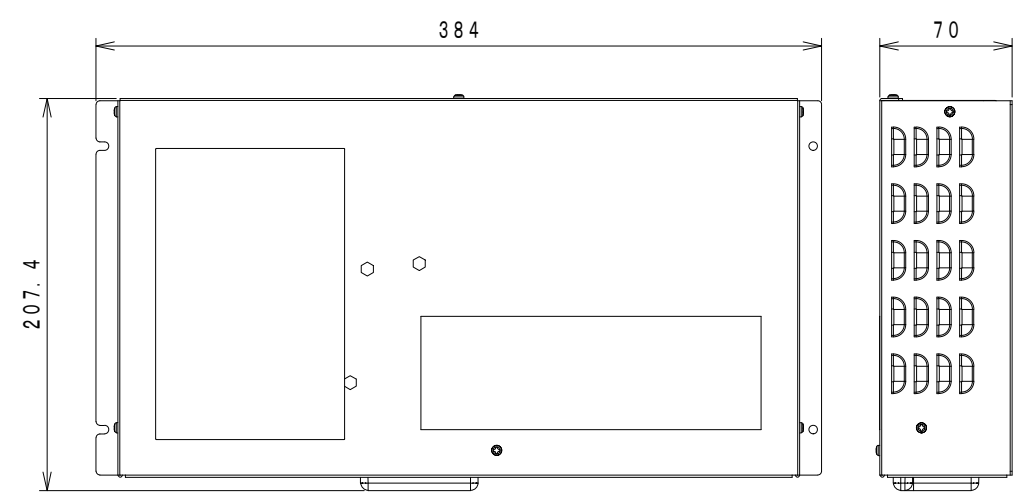

浴室モニター本体

仕様

品名	22V型浴室テレビ	
型名	VB-J22	
電源	AC100V 50/60Hz	
消費電力	36W (待機時 約1W)	
区分名	DC	
年間消費電力量	61kWh/年	
液晶パネル	画面サイズ	22V型 (幅47.7×高さ26.8×対角54.7cm)
	画素数	横1920×縦1080
	視野角 (標準値)	左右 各約85° / 上下 各約80°
	輝度 (最大値)	250 cd/m²
	コントラスト比 (標準値)	1000:1
使用光源	LED	
実用音声出力	2.5W+2.5W	
受信可能放送	地上アナログ放送、地上デジタル放送 VHF1~12, UHF13~62, CATV C13~C63ch (CATVパススルー対応)	
受信チャンネル数	地上アナログ放送: 最大63、地上デジタル放送: 最大16	
入力端子	アンテナ入力	75Ω不平衡 F型コネクタ
	AV入力1, 2	RCAピンジャック (映像、左音声、右音声)
出力端子	外部スピーカー出力	2.5W+2.5W (1kHz, 4Ω)
リモコン	電源	DC3V (単4形乾電池2個使用)
製品寸法	モニター	幅580mm × 奥行38mm × 高さ394mm (ケーブル・コネクタ含まず)
	チューナーボックス	幅384mm × 奥行207.4mm × 高さ70mm
製品質量	モニター	約5.9kg (壁据付板含まず)
	チューナーボックス	約2.2kg
使用温度範囲	+5℃ ~ +45℃	
使用湿度範囲	10~90% (ただし+40℃/90%を最大とする)	
保存温度範囲	-10℃ ~ +60℃	
保存湿度範囲	5~90% (ただし+40℃/90%を最大とする)	
防水仕様	モニター	JIS IPX5相当
	リモコン	JIS IPX7相当
製品構成	浴室モニター、チューナーボックス (B-CASカード内蔵)、防水リモコン、リモコンホルダー、リモコンホルダー用両面テープ、リモコン用電池、壁据付板、モニター固定用ねじ、取扱説明書、工事説明書	

接続ケーブルセット (別売)

チューナーボックス

防水リモコン

仕様は改良のためお知らせせずに変更することがあります。

単位: mm

5					標準公差	-	図面名称	VB-J22型 浴室テレビ		
4					三角法	R度	図面番号	040-300603-04		
3							承認	検図	設計	製図
2							日付	'12年 3月 29日		
1	-	-	-	-			ツインボード工業株式会社			
符号	日付	内容	数	担当	初承認	-