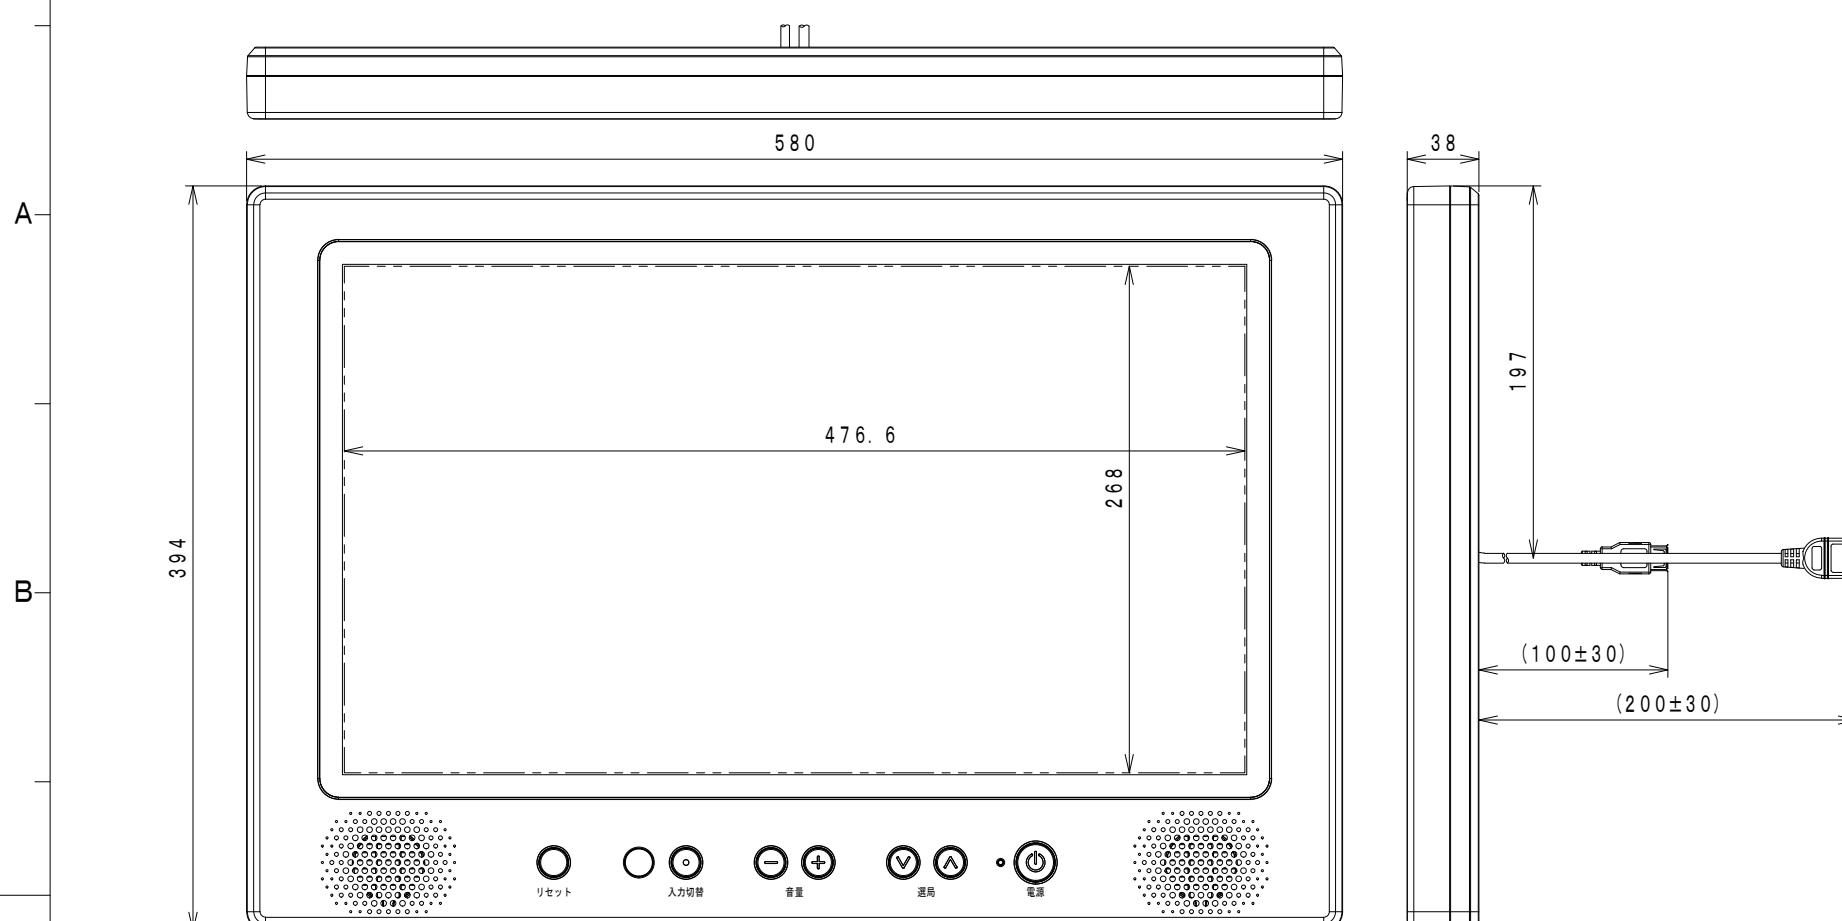

# 浴室モニター本体

## 仕様

品名	22V型浴室テレビ	
型名	VB-J22	
電源	AC100V 50/60Hz	
消費電力	36W (待機時 約1W)	
区分名	DC	
年間消費電力量	61kWh/年	
液晶パネル	画面サイズ	22V型 (幅47.7×高さ26.8×対角54.7cm)
	画素数	横1920×縦1080
	視野角 (標準値)	左右 各約85° / 上下 各約80°
	輝度 (最大値)	250 cd/m <sup>2</sup>
	コントラスト比 (標準値)	1000:1
使用光源	LED	
実用音声出力	2.5W+2.5W	
受信可能放送	地上アナログ放送、地上デジタル放送 VHF1~12, UHF13~62, CATV C13~C63ch (CATVパススルー対応)	
受信チャンネル数	地上アナログ放送: 最大63、地上デジタル放送: 最大16	
入力端子	アンテナ入力	75Ω不平衡 F型コネクタ
	AV入力1, 2	RCAピンジャック (映像、左音声、右音声)
出力端子	外部スピーカー出力	2.5W+2.5W (1kHz, 4Ω)
リモコン	電源	DC3V (単4形乾電池2個使用)
製品寸法	モニター	幅580mm × 奥行38mm × 高さ394mm (ケーブル・コネクタ含まず)
	チューナーボックス	幅384mm × 奥行207.4mm × 高さ70mm
製品質量	モニター	約5.9kg (壁据付板含まず)
	チューナーボックス	約2.2kg
使用温度範囲	+5℃ ~ +45℃	
使用湿度範囲	10~90% (ただし+40℃/90%を最大とする)	
保存温度範囲	-10℃ ~ +60℃	
保存湿度範囲	5~90% (ただし+40℃/90%を最大とする)	
防水仕様	モニター	JIS IPX5相当
	リモコン	JIS IPX7相当
製品構成	浴室モニター、チューナーボックス (B-CASカード内蔵)、防水リモコン、リモコンホルダー、リモコンホルダー用両面テープ、リモコン用電池、壁据付板、モニター固定用ねじ、取扱説明書、工事説明書	

## 防水リモコン

仕様は改良のためお知らせせずに変更することがあります。

単位: mm

5					標準公差	-	図面名称	VB-J22型 浴室テレビ
4					三角法	R度	図面番号	040-300603-04
3							承認	検図
2							日付	'12年 3月 29日
1	-	-	-	-			ツインボード工業株式会社	
符号	日付	内容	数	担当	初承認	-		