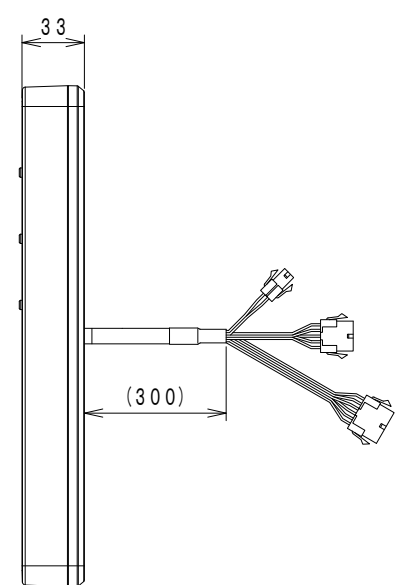

モニター

チューナーボックス

リモコン

接続ケーブル

仕様

品名	16V型浴室テレビ	
型名	VB-J16	
電源	AC100V 50/60Hz	
消費電力	18W (待機時 約0.6W)	
区分名	DA	
年間消費電力量	35kWh/年	
液晶パネル *1	画面サイズ	16V型 (幅34.4×高さ19.4×対角39.5cm)
	画素数	横1920×縦1080
	視野角 (標準値)	左右 各約70° / 上下 各約60°
	輝度 (標準値)	220 cd/m²
	コントラスト (標準値)	400:1
使用光源	LED	
実用音声出力	1W+1W	
受信可能放送	地上デジタル放送 (ISDB-T) *2 CATVパススルー対応 (VHF1~12, UHF13~62, CATV C13~C63ch)	
受信チャンネル数	最大16	
入力端子	アンテナ入力	75Ω不平衡 F型コネクタ
	AV入力	RCAピンジャック 映像:コンポジット1系統 音声:ステレオ1系統 (左音声、右音声)
リモコン	電源: DC3V (単4形乾電池2個使用)	
製品寸法 (約)	モニター	幅485mm × 奥行33mm × 高さ265mm (ケーブル・コネクタ含まず)
	チューナーボックス	幅280mm × 奥行225mm × 高さ58mm (コネクタ等の突起含む)
	リモコン	幅50mm × 高さ150mm × 厚さ22mm (ホルダー 含まず)
製品質量 (約)	モニター	2.3kg (据付板含まず)
	チューナーボックス	1.7kg
	リモコン	85g (電池含まず)
使用温度範囲	0℃ ~ +45℃	
使用湿度範囲	10~90%RH (ただし+40℃, 90%RHを最大とする)	
保存温度範囲	-20℃ ~ +60℃	
保存湿度範囲	5~90%RH (ただし+40℃, 90%RHを最大とする)	
防水仕様	モニター	JIS IPX5相当 *3
	リモコン	JIS IPX7相当 *4
製品構成	モニター、チューナーボックス、B-CASカード (チューナーボックスに内蔵)、 リモコン、リモコンホルダー、両面テープ (リモコンホルダー用)、単4乾電池 (リモコン用)、 据付板、モニター固定ねじ (M3×8, 2本)、据付板取付ねじ (4×25, 6本)、 接続ケーブル (3.5m)、アース線 (1.0m)、マジックテープ 2枚、結束バンド 3本、 取扱説明書、工事説明書	

- *1 液晶パネルは非常に高度な技術で作られており、99.99%以上の有効画素数がありますが、0.01%以下の画素欠けや常時点灯するものがあります。故障ではありません。
- *2 データ放送には対応していません。モデム/LANは搭載されておらず、双方向番組サービス、連動データ放送はご利用いただけません。ご了承ください。
- *3 定められた条件で、あらゆる方向から水の噴流を受けても有害な影響を受けないもの。
- *4 定められた条件で、水中に没しても内部に水が入らないもの。

仕様は改良のためお知らせせずに変更することがあります。

5					標準公差	-	図面名称	VB-J16型 浴室テレビ		
4					三角法	R度	図面番号	040-300616-04		
3							承認	検図	設計	製図
2							日付	'12年 4月 11日		
1	-	-	-	-			ツインボード工業株式会社			
符号	日付	内容	数	担当	初承認	-				

単位: mm