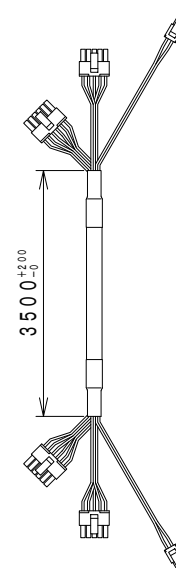

# チューナーボックス

# 接続ケーブル

# 仕様

品名	16V型浴室テレビ	
型名	VB-J16	
電源	AC100V 50/60Hz	
消費電力	18W (待機時 約0.6W)	
区分名	DA	
年間消費電力量	35kWh/年	
液晶パネル *1	画面サイズ	16V型 (幅34.4×高さ19.4×対角39.5cm)
	画素数	横1920×縦1080
	視野角 (標準値)	左右 各約70° / 上下 各約60°
	輝度 (標準値)	220 cd/m <sup>2</sup>
	コントラスト (標準値)	400:1
使用光源	LED	
実用音声出力	1W+1W	
受信可能放送	地上デジタル放送 (ISDB-T) *2 CATVパススルー対応 (VHF1~12, UHF13~62, CATV C13~C63ch)	
受信チャンネル数	最大16	
入力端子	アンテナ入力	75Ω不平衡 F型コネクタ
	AV入力	RCAピンジャック 映像:コンポジット1系統 音声:ステレオ1系統 (左音声、右音声)
リモコン	電源: DC3V (単4形乾電池2個使用)	
製品寸法 (約)	モニター	幅485mm × 奥行33mm × 高さ265mm (ケーブル・コネクタ含まず)
	チューナーボックス	幅280mm × 奥行225mm × 高さ58mm (コネクタ等の突起含む)
	リモコン	幅50mm × 高さ150mm × 厚さ22mm (ホルダー 含まず)
製品質量 (約)	モニター	2.3kg (据付板含まず)
	チューナーボックス	1.7kg
	リモコン	85g (電池含まず)
使用温度範囲	0℃ ~ +45℃	
使用湿度範囲	10~90%RH (ただし+40℃, 90%RHを最大とする)	
保存温度範囲	-20℃ ~ +60℃	
保存湿度範囲	5~90%RH (ただし+40℃, 90%RHを最大とする)	
防水仕様	モニター	JIS IPX5相当 *3
	リモコン	JIS IPX7相当 *4
製品構成	モニター、チューナーボックス、B-CASカード (チューナーボックスに内蔵)、 リモコン、リモコンホルダー、両面テープ (リモコンホルダー用)、単4乾電池 (リモコン用)、 据付板、モニター固定ねじ (M3×8, 2本)、据付板取付ねじ (4×25, 6本)、 接続ケーブル (3.5m)、アース線 (1.0m)、マジックテープ 2枚、結束バンド 3本、 取扱説明書、工事説明書	

仕様は改良のためお知らせせずに変更することがあります。

5					標準公差	-	図面名称	VB-J16型 浴室テレビ
4					三角法	R度	図面番号	040-300616-04
3							承認	検図
2							日付	'12年 4月 11日
1	-	-	-	-			ツインボード工業株式会社	
符号	日付	内容	数	担当	初承認	-		

単位: mm