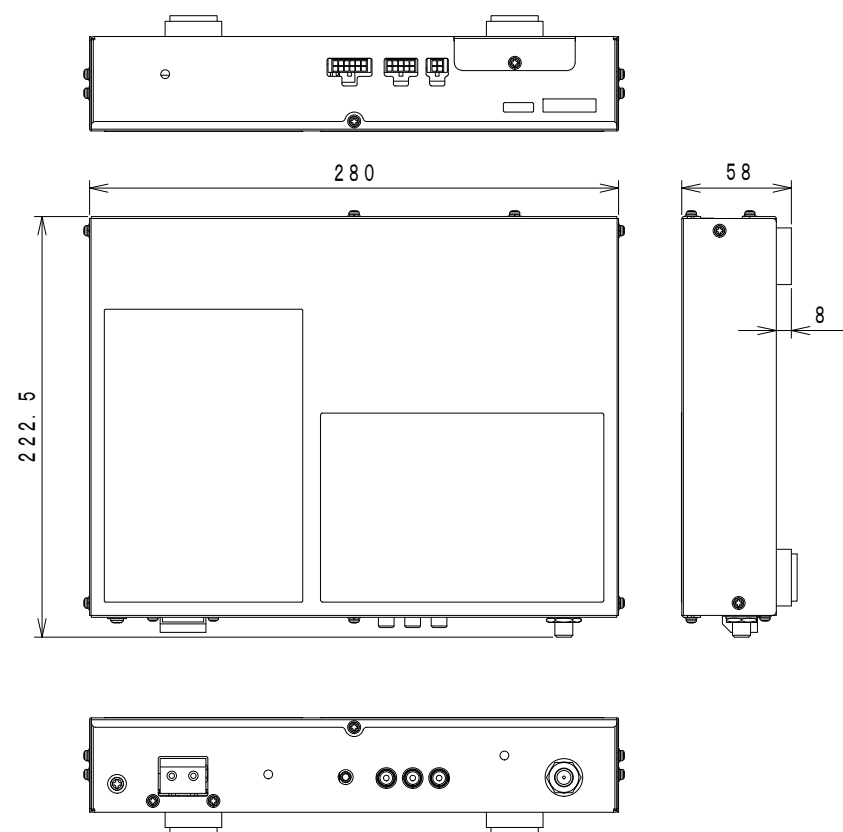

# チューナーボックス

# 仕様

品名	16V型浴室テレビ	
型名	VB-J16	
電源	AC100V 50/60Hz	
消費電力	18W (待機時 約0.6W)	
区分名	DA	
年間消費電力量	35kWh/年	
液晶パネル *1	画面サイズ	16V型 (幅34.4×高さ19.4×対角39.5cm)
	画素数	横1920×縦1080
	視野角 (標準値)	左右 各約70° / 上下 各約60°
	輝度 (標準値)	220 cd/m <sup>2</sup>
	コントラスト (標準値)	400:1
使用光源	LED	
実用音声出力	1W+1W	
受信可能放送	地上デジタル放送 (ISDB-T) *2 CATVパススルー対応 (VHF1~12, UHF13~62, CATV C13~C63ch)	
受信チャンネル数	最大16	
入力端子	アンテナ入力	75Ω不平衡 F型コネクタ
	AV入力	RCAピンジャック 映像:コンポジット1系統 音声:ステレオ1系統 (左音声、右音声)
リモコン	電源: DC3V (単4形乾電池2個使用)	
製品寸法 (約)	モニター	幅485mm × 奥行33mm × 高さ265mm (ケーブル・コネクタ含まず)
	チューナーボックス	幅280mm × 奥行225mm × 高さ58mm (コネクタ等の突起含む)
	リモコン	幅50mm × 高さ150mm × 厚さ22mm (ホルダー 含まず)
製品質量 (約)	モニター	2.3kg (据付板含まず)
	チューナーボックス	1.7kg
	リモコン	85g (電池含まず)
使用温度範囲	0℃ ~ +45℃	
使用湿度範囲	10~90%RH (ただし+40℃, 90%RHを最大とする)	
保存温度範囲	-20℃ ~ +60℃	
保存湿度範囲	5~90%RH (ただし+40℃, 90%RHを最大とする)	
防水仕様	モニター	JIS IPX5相当 *3
	リモコン	JIS IPX7相当 *4
製品構成	モニター、チューナーボックス、B-CASカード (チューナーボックスに内蔵)、 リモコン、リモコンホルダー、両面テープ (リモコンホルダー用)、単4乾電池 (リモコン用)、 据付板、モニター固定ねじ (M3×8, 2本)、据付板取付ねじ (4×25, 6本)、 接続ケーブル (3.5m)、アース線 (1.0m)、マジックテープ 2枚、結束バンド 3本、 取扱説明書、工事説明書	