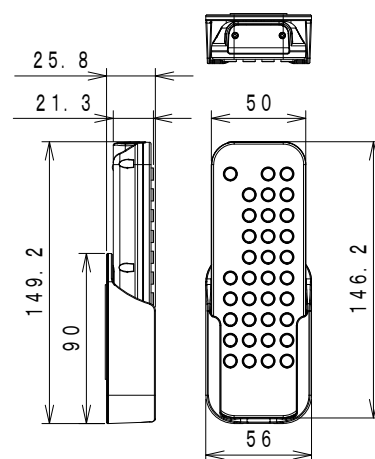

モニター

チューナーボックス

リモコン

接続ケーブル

仕様

品名	16V型浴室テレビ	
型名	VB-J16	
電源	AC100V 50/60Hz	
消費電力	18W (待機時 約0.6W)	
区分名	DA	
年間消費電力量	35kWh/年	
液晶パネル *1	画面サイズ	16V型 (幅34.4×高さ19.4×対角39.5cm)
	画素数	横1920×縦1080
	視野角 (標準値)	左右 各約70° / 上下 各約60°
	輝度 (標準値)	220 cd/m²
	コントラスト (標準値)	400:1
使用光源	LED	
実用音声出力	1W+1W	
受信可能放送	地上デジタル放送 (ISDB-T) *2 CATVパススルー対応 (VHF1~12, UHF13~62, CATV C13~C63ch)	
受信チャンネル数	最大16	
入力端子	アンテナ入力	75Ω不平衡 F型コネクタ
	AV入力	RCAピンジャック 映像:コンポジット1系統 音声:ステレオ1系統 (左音声、右音声)
リモコン	電源: DC3V (単4形乾電池2個使用)	
製品寸法 (約)	モニター	幅485mm × 奥行33mm × 高さ265mm (ケーブル・コネクタ含まず)
	チューナーボックス	幅280mm × 奥行225mm × 高さ58mm (コネクタ等の突起含む)
	リモコン	幅50mm × 高さ150mm × 厚さ22mm (ホルダー 含まず)
製品質量 (約)	モニター	2.3kg (据付板含まず)
	チューナーボックス	1.7kg
	リモコン	85g (電池含まず)
使用温度範囲	0℃ ~ +45℃	
使用湿度範囲	10~90%RH (ただし+40℃, 90%RHを最大とする)	
保存温度範囲	-20℃ ~ +60℃	
保存湿度範囲	5~90%RH (ただし+40℃, 90%RHを最大とする)	
防水仕様	モニター	JIS IPX5相当 *3
	リモコン	JIS IPX7相当 *4
製品構成	モニター、チューナーボックス、B-CASカード (チューナーボックスに内蔵)、 リモコン、リモコンホルダー、両面テープ (リモコンホルダー用)、単4乾電池 (リモコン用)、 据付板、モニター固定ねじ (M3×8, 2本)、据付板取付ねじ (4×25, 6本)、 接続ケーブル (3.5m)、アース線 (1.0m)、マジックテープ 2枚、結束バンド 3本、 取扱説明書、工事説明書	

- *1 液晶パネルは非常に高度な技術で作られており、99.99%以上の有効画素数がありますが、0.01%以下の画素欠けや常時点灯するものがあります。故障ではありません。
- *2 データ放送には対応していません。モデム/LANは搭載されておらず、双方向番組サービス、連動データ放送はご利用いただけません。ご了承ください。
- *3 定められた条件で、あらゆる方向から水の噴流を受けても有害な影響を受けないもの。
- *4 定められた条件で、水中に没しても内部に水が入らないもの。

仕様は改良のためお知らせせずに変更することがあります。

5					標準公差	-	図面名称	VB-J16型 浴室テレビ		
4					三角法	R度	図面番号	040-300616-04		
3							承認	検図	設計	製図
2							日付	'12年 4月 11日		
1	-	-	-	-			ツインボード工業株式会社			
符号	日付	内容	数	担当	初承認	-				

単位: mm