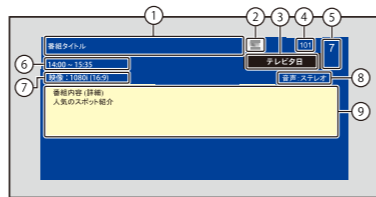

チャンネル自動設定機能 受信可能なチャンネルを、リモコン操作で自動設定できます。*3

オフタイマー =消し忘れタイマー=

- 設定した時間が経過すると、自動的に電源を切る機能が付いています。
- 15分、30分、45分、60分、90分、120分、180分、「オフ」の8通りから選択できます。工場出荷段階では「オフ」に設定されています。

音声多重放送 ニヶ国語放送(主、副、主+副)、ステレオ放送に対応しています。二重放送やマルチ音声放送の場合、画面表示と異なる場合があります。

番組情報表示 視聴中に「番組情報」ボタンで以下の番組情報を確認できます。

- ①現在の番組タイトル ②放送局ロゴ ③放送局名 ④3桁チャンネル番号 ⑤リモコン番号
 - ⑥放送時間 ⑦番組映像情報 ⑧番組音声情報 ⑨番組内容(最大8桁)
- 「番組表」から「番組情報」ボタンを押した場合は①～⑤までの表示となります。

画面表示 視聴中に「画面表示」ボタンで、上記の①～⑤を画面に表示できます。

字幕表示 字幕が付属表示として送信されている場合、「字幕」ボタンで字幕を表示できます。

EPG(電子番組ガイド) 画面に4時間分の番組表を表示でき、視聴したい番組を番組表から選択し視聴することもできます。

映像モード設定機能 お好みにより、5種類の映像モードを設定できます。

- 明るい
- ユーザー
- 標準
- 強調
- ソフト

さらにユーザーモードでは、6項目の映像調節ができます。
「明るさ」「コントラスト」「色の濃さ」「シャープネス」「色合い」「色温度」

番組一覧		21:15(木) 18:00-19:30	
時刻	番組名	放送局	放送内容
18:00	00 6時のニュース	00 TBS	00 ハッピーマンデー!
19:00	00 関西のニュース	00 朝日	00 やまとなでしこ〜ず
20:00	00 天竺草	00 朝日	00 今日のニュース
21:00	00 8時のニュース	00 朝日	00 ナカノタレントパーク
21:30	00 みんなの夕方ログ	00 朝日	00 クイズ★どけりま