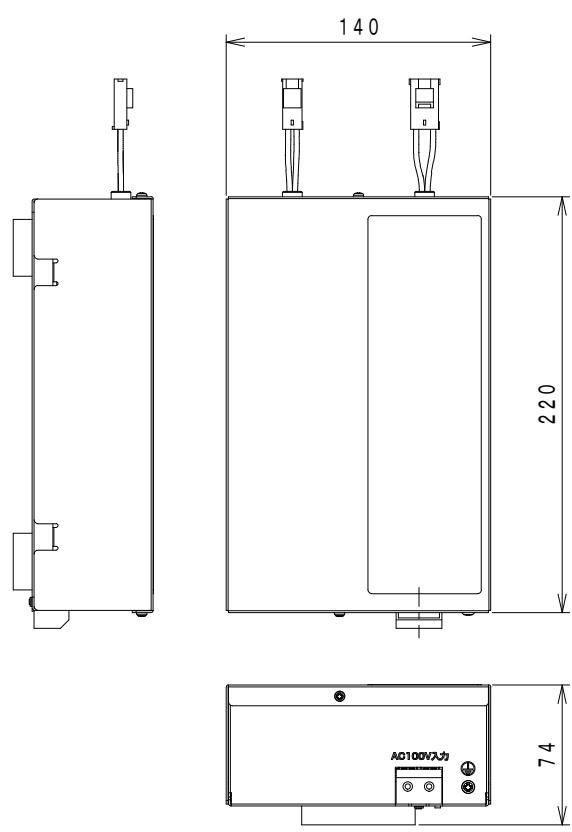

モニター

仕様

品名	32V型浴室テレビ	
形名	VB-BS325	
電源	AC100V 50/60Hz	
消費電力	36W (待機時 約3.2W)	
区分名	DF	
年間消費電力量	75kWh/年	
液晶パネル *1	画面サイズ	32V型 (幅69.8×高さ39.3 / 対角80.1cm)
	画素数	横 1920×縦 1080
	視野角	(標準値) 左右 各約85°、上下 各約80°
	輝度	(標準値) 400 cd/m ²
	コントラスト	(標準値) 3000:1
	使用光源	LED
実用音声出力	2.5W+2.5W	
受信可能放送 *2	地上デジタル (ISDB-T, 90~770MHz) CATVパススルー対応 (VHF1~12, UHF13~62, CATV C13~C63ch) BS/110度CSデジタル (ISDB-S, 1032~2071MHz)	
入力端子	アンテナ入力	地上デジタル・BS/CS-1F 75Ω不平衡 F型コネクタ
	HDMI入力	HDMI端子コネクタ (タイプA) ※接続には、別途 HDMIケーブルが必要です。
出力端子	外部スピーカー出力	2.5W+2.5W (1kHz, 4Ω) ※接続には、別途 外部スピーカーケーブルセットが必要です。
	Bluetooth出力	※接続には、別途 Bluetoothスピーカーが必要です。
リモコン	電源: DC3V (単4形乾電池2個使用)	
製品寸法 (約)	モニター	幅777mm × 奥行50mm × 高さ520mm (ケーブル・コネクタ含まず)
	電源ボックス	幅140mm × 奥行220mm × 高さ74mm (コネクタ等の突起含まず)
	リモコン	幅50mm × 奥行150mm × 高さ22mm (ホルダー一含まず)
製品質量 (約)	モニター	12.5kg (据付板含まず)
	電源ボックス	1.2kg
	リモコン	85g (電池含まず)
使用温度範囲	+0℃ ~ +50℃	
使用湿度範囲	10~90%RH (ただし、結露なきこと、+40℃/90%RHを最大とする)	
保存温度範囲	-20℃ ~ +60℃	
保存湿度範囲	5~90%RH (ただし、結露なきこと、+40℃/90%RHを最大とする)	
防水仕様	モニター	JIS IPX5相当 *3
	リモコン	JIS IPX7相当 *4
セット内容	モニター、電源ボックス、リモコン、mini B-CASカード (赤)、 単4形乾電池 (リモコン用) 2本、リモコンホルダー、両面テープ (リモコンホルダー一用)、 電源接続ケーブル 5m、アース線1.0m、据付板、モニター固定ネジ 2本、 モニター固定ネジ 星形 (防犯用) 3本、ドライバー 星形 (防犯用)、 据付板取付けネジ 8本、取扱説明書 (保証書付)、工事説明書	

電源ボックス

リモコン

電源接続ケーブル

- *1 液晶パネルは非常に高度な技術で作られており、99.99%以上の有効画素数がありますが、0.01%以下の画素欠け常時点灯するものがありますが故障ではありません。
- *2 モデム/LANは搭載されておりませんので、双方向番組サービスはご利用になれません。
- *3 定められた条件で、あらゆる方向から水の噴流を受けても有害な影響を受けないもの。
- *4 定められた条件で、水中に没しても内部に水が入らないもの。

仕様は改良のためお知らせせずに変更することがあります。

単位: mm

5					標準公差	-	図面名称	VB-BS325型 浴室テレビ
4					三角法	R度	図面番号	040-300745-06
3							承認	検図
2							日付	'16年 10月 31日
1	-	-	-	-			ツインボード工業株式会社	
符号	日付	内容	数	担当	初承認	-		