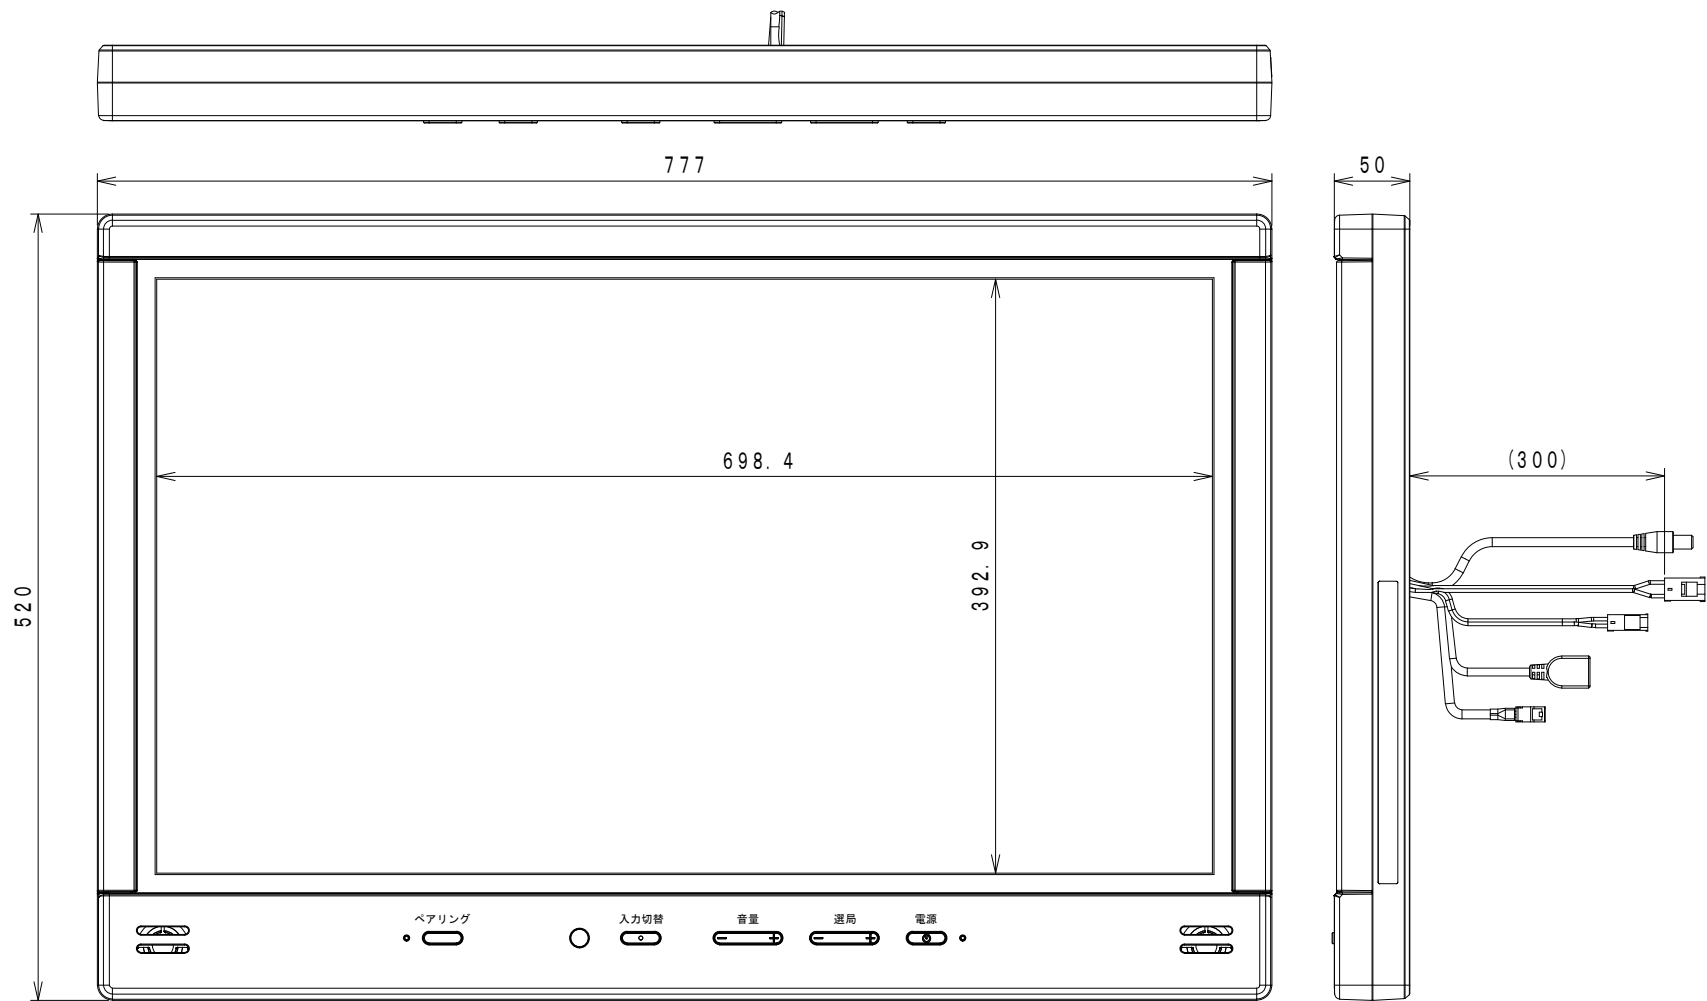

モニター

仕様

品名	32V型浴室テレビ	
形名	VB-BS325	
電源	AC100V 50/60Hz	
消費電力	36W (待機時 約3.2W)	
区分名	DF	
年間消費電力量	75kWh/年	
液晶パネル *1	画面サイズ	32V型 (幅69.8×高さ39.3 / 対角80.1cm)
	画素数	横 1920×縦 1080
	視野角	(標準値) 左右 各約85°、上下 各約80°
	輝度	(標準値) 400 cd/m ²
	コントラスト	(標準値) 3000:1
	使用光源	LED
実用音声出力	2.5W+2.5W	
受信可能放送 *2	地上デジタル (ISDB-T, 90~770MHz) CATVパススルー対応 (VHF1~12, UHF13~62, CATV C13~C63ch) BS/110度CSデジタル (ISDB-S, 1032~2071MHz)	
入力端子	アンテナ入力	地上デジタル・BS/CS-1F 75Ω不平衡 F型コネクタ
	HDMI入力	HDMI端子コネクタ (タイプA) ※接続には、別途 HDMIケーブルが必要です。
出力端子	外部スピーカー出力	2.5W+2.5W (1kHz, 4Ω) ※接続には、別途 外部スピーカーケーブルセットが必要です。
	Bluetooth出力	※接続には、別途 Bluetoothスピーカーが必要です。
リモコン	電源: DC3V (単4形乾電池2個使用)	
製品寸法 (約)	モニター	幅777mm × 奥行50mm × 高さ520mm (ケーブル・コネクタ含まず)
	電源ボックス	幅140mm × 奥行220mm × 高さ74mm (コネクタ等の突起含まず)
	リモコン	幅50mm × 奥行150mm × 高さ22mm (ホルダー一含まず)
製品質量 (約)	モニター	12.5kg (据付板含まず)
	電源ボックス	1.2kg
	リモコン	85g (電池含まず)
使用温度範囲	+0℃ ~ +50℃	
使用湿度範囲	10~90%RH (ただし、結露なきこと、+40℃/90%RHを最大とする)	
保存温度範囲	-20℃ ~ +60℃	
保存湿度範囲	5~90%RH (ただし、結露なきこと、+40℃/90%RHを最大とする)	
防水仕様	モニター	JIS IPX5相当 *3
	リモコン	JIS IPX7相当 *4
セット内容	モニター、電源ボックス、リモコン、mini B-CASカード (赤)、 単4形乾電池 (リモコン用) 2本、リモコンホルダー、両面テープ (リモコンホルダー一用)、 電源接続ケーブル 5m、アース線1.0m、据付板、モニター固定ネジ 2本、 モニター固定ネジ 星形 (防犯用) 3本、ドライバー 星形 (防犯用)、 据付板取付けネジ 8本、取扱説明書 (保証書付)、工事説明書	

電源ボックス

リモコン

電源接続ケーブル

- *1 液晶パネルは非常に高度な技術で作られており、99.99%以上の有効画素数がありますが、0.01%以下の画素欠け常時点灯するものがありますが故障ではありません。
- *2 モデム/LANは搭載されておりませんので、双方向番組サービスはご利用になれません。
- *3 定められた条件で、あらゆる方向から水の噴流を受けても有害な影響を受けないもの。
- *4 定められた条件で、水中に没しても内部に水が入らないもの。

仕様は改良のためお知らせせずに変更することがあります。

単位: mm

5					標準公差	-	図面名称	VB-BS325型 浴室テレビ
4					三角法	R度	図面番号	040-300745-06
3							承認	検図
2							日付	'16年 10月 31日
1	-	-	-	-			ツインボード工業株式会社	
符号	日付	内容	数	担当	初承認	-		