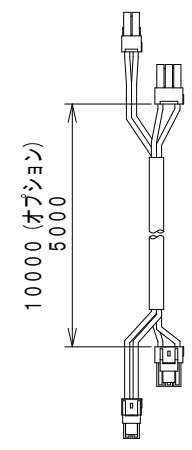

モニター

仕様

品名	32V型浴室テレビ	
形名	VB-BS325	
電源	AC100V 50/60Hz	
消費電力	36W (待機時 約3.2W)	
区分名	DF	
年間消費電力量	75kWh/年	
液晶パネル *1	画面サイズ	32V型 (幅69.8×高さ39.3 / 対角80.1cm)
	画素数	横 1920×縦 1080
	視野角	(標準値) 左右 各約85°、上下 各約80°
	輝度	(標準値) 400 cd/m ²
	コントラスト	(標準値) 3000:1
	使用光源	LED
実用音声出力	2.5W+2.5W	
受信可能放送 *2	地上デジタル (ISDB-T, 90~770MHz) CATVパススルー対応 (VHF1~12, UHF13~62, CATV C13~C63ch) BS/110度CSデジタル (ISDB-S, 1032~2071MHz)	
入力端子	アンテナ入力	地上デジタル・BS/CS-1F 75Ω不平衡 F型コネクタ
	HDMI入力	HDMI端子コネクタ (タイプA) ※接続には、別途 HDMIケーブルが必要です。
出力端子	外部スピーカー出力	2.5W+2.5W (1kHz, 4Ω) ※接続には、別途 外部スピーカーケーブルセットが必要です。
	Bluetooth出力	※接続には、別途 Bluetoothスピーカーが必要です。
リモコン	電源: DC3V (単4形乾電池2個使用)	
製品寸法 (約)	モニター	幅777mm × 奥行50mm × 高さ520mm (ケーブル・コネクタ含まず)
	電源ボックス	幅140mm × 奥行220mm × 高さ74mm (コネクタ等の突起含まず)
	リモコン	幅50mm × 奥行150mm × 高さ22mm (ホルダー一含まず)
製品質量 (約)	モニター	12.5kg (据付板含まず)
	電源ボックス	1.2kg
	リモコン	85g (電池含まず)
使用温度範囲	+0℃ ~ +50℃	
使用湿度範囲	10~90%RH (ただし、結露なきこと、+40℃/90%RHを最大とする)	
保存温度範囲	-20℃ ~ +60℃	
保存湿度範囲	5~90%RH (ただし、結露なきこと、+40℃/90%RHを最大とする)	
防水仕様	モニター	JIS IPX5相当 *3
	リモコン	JIS IPX7相当 *4
セット内容	モニター、電源ボックス、リモコン、mini B-CASカード (赤)、 単4形乾電池 (リモコン用) 2本、リモコンホルダー、両面テープ (リモコンホルダー一用)、 電源接続ケーブル 5m、アース線1.0m、据付板、モニター固定ネジ 2本、 モニター固定ネジ 星形 (防犯用) 3本、ドライバー 星形 (防犯用)、 据付板取付けネジ 8本、取扱説明書 (保証書付)、工事説明書	

電源ボックス

リモコン

電源接続ケーブル

- *1 液晶パネルは非常に高度な技術で作られており、99.99%以上の有効画素数がありますが、0.01%以下の画素欠け常時点灯するものがありますが故障ではありません。
- *2 モデム/LANは搭載されておりませんので、双方向番組サービスはご利用になれません。
- *3 定められた条件で、あらゆる方向から水の噴流を受けても有害な影響を受けないもの。
- *4 定められた条件で、水中に没しても内部に水が入らないもの。

仕様は改良のためお知らせせずに変更することがあります。

単位: mm

5					標準公差	-	図面名称	VB-BS325型 浴室テレビ
4					三角法	R度	図面番号	040-300745-06
3							承認	検図
2							日付	'16年 10月 31日
1	-	-	-	-			ツインボード工業株式会社	
符号	日付	内容	数	担当	初承認	-		