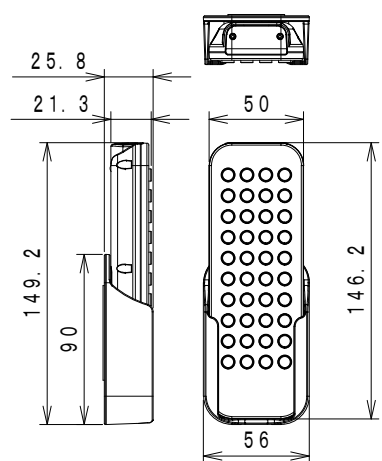

モニター

仕様

品名	32V型浴室テレビ	
形名	VB-BS325	
電源	AC100V 50/60Hz	
消費電力	36W (待機時 約3.2W)	
区分名	DF	
年間消費電力量	75kWh/年	
液晶パネル *1	画面サイズ	32V型 (幅69.8×高さ39.3 / 対角80.1cm)
	画素数	横 1920×縦 1080
	視野角	(標準値) 左右 各約85°、上下 各約80°
	輝度	(標準値) 400 cd/m ²
	コントラスト	(標準値) 3000:1
	使用光源	LED
実用音声出力	2.5W+2.5W	
受信可能放送 *2	地上デジタル (ISDB-T, 90~770MHz) CATVパススルー対応 (VHF1~12, UHF13~62, CATV C13~C63ch) BS/110度CSデジタル (ISDB-S, 1032~2071MHz)	
入力端子	アンテナ入力	地上デジタル・BS/CS-1F 75Ω不平衡 F型コネクタ
	HDMI入力	HDMI端子コネクタ (タイプA) ※接続には、別途 HDMIケーブルが必要です。
出力端子	外部スピーカー出力	2.5W+2.5W (1kHz, 4Ω) ※接続には、別途 外部スピーカーケーブルセットが必要です。
	Bluetooth出力	※接続には、別途 Bluetoothスピーカーが必要です。
リモコン	電源: DC3V (単4形乾電池2個使用)	
製品寸法 (約)	モニター	幅777mm × 奥行50mm × 高さ520mm (ケーブル・コネクタ含まず)
	電源ボックス	幅140mm × 奥行220mm × 高さ74mm (コネクタ等の突起含まず)
	リモコン	幅50mm × 奥行150mm × 高さ22mm (ホルダー一含まず)
製品質量 (約)	モニター	12.5kg (据付板含まず)
	電源ボックス	1.2kg
	リモコン	85g (電池含まず)
使用温度範囲	+0℃ ~ +50℃	
使用湿度範囲	10~90%RH (ただし、結露なきこと、+40℃/90%RHを最大とする)	
保存温度範囲	-20℃ ~ +60℃	
保存湿度範囲	5~90%RH (ただし、結露なきこと、+40℃/90%RHを最大とする)	
防水仕様	モニター	JIS IPX5相当 *3
	リモコン	JIS IPX7相当 *4
セット内容	モニター、電源ボックス、リモコン、mini B-CASカード (赤)、 単4形乾電池 (リモコン用) 2本、リモコンホルダー、両面テープ (リモコンホルダー一用)、 電源接続ケーブル 5m、アース線1.0m、据付板、モニター固定ネジ 2本、 モニター固定ネジ 星形 (防犯用) 3本、ドライバー 星形 (防犯用)、 据付板取付けネジ 8本、取扱説明書 (保証書付)、工事説明書	

電源ボックス

リモコン

電源接続ケーブル

- *1 液晶パネルは非常に高度な技術で作られており、99.99%以上の有効画素数がありますが、0.01%以下の画素欠け常時点灯するものがありますが故障ではありません。
- *2 モデム/LANは搭載されておりませんので、双方向番組サービスはご利用になれません。
- *3 定められた条件で、あらゆる方向から水の噴流を受けても有害な影響を受けないもの。
- *4 定められた条件で、水中に没しても内部に水が入らないもの。

仕様は改良のためお知らせせずに変更することがあります。

単位: mm

5					標準公差	-	図面名称	VB-BS325型 浴室テレビ
4					三角法	R度	図面番号	040-300745-06
3							承認	検図
2							日付	'16年 10月 31日
1	-	-	-	-			ツインボード工業株式会社	
符号	日付	内容	数	担当	初承認	-		