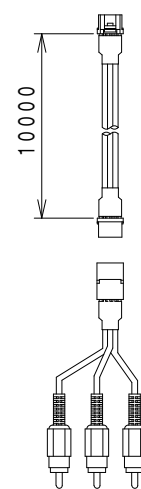

モニター

仕様

品名	22V型浴室テレビ
形名	VB-BS222
電源	AC100V 50/60Hz
消費電力	23W (待機時 約1.6W)
区分名	DC
年間消費電力量	47kWh/年
液晶パネル*1	画面サイズ 22V型(幅47.7×高さ26.8 / 対角54.7cm) 画素数 横 1920×縦 1080 視野角 (標準値) 左右 各約85°、上下 約80° 輝度 (標準値) 250 cd/m ² コントラスト比 (標準値) 1000:1 使用光源 LED
実用音声出力	2.5W+2.5W
受信可能放送*2	地上デジタル (ISDB-T, 90~770MHz) CATVパスルー対応 (VHF1~12, UHF13~62, CATV C13~C63ch) BS/110度CSデジタル (ISDB-S, 1032~2071MHz)
入力端子	アンテナ入力 地上デジタル・BS/CS-1F 75Ω不平衡 F型コネクター AV入力 RCAピンジャック 映像: コンポジット1系統、音声: ステレオ1系統 (左音声、右音声) ※接続には、別途 AVケーブルセットが必要です。
出力端子	外部スピーカー出力 2.5W+2.5W (1kHz, 4Ω) ※接続には、別途 外部スピーカーケーブルセットが必要です。
リモコン	電源: DC3V (単4形乾電池2個使用)
製品寸法(約)	モニター 幅580mm × 奥行38mm × 高さ395mm (ケーブル・コネクタ含まず) 電源ボックス 幅70mm × 奥行220mm × 高さ74mm (コネクタ等の突起含まず) リモコン 幅50mm × 奥行150mm × 高さ22mm (ホルダー含まず)
製品質量(約)	モニター 5.9kg (据付板含まず) 電源ボックス 0.7kg リモコン 85g (電池含まず)
使用温度範囲	+0℃ ~ +45℃
使用湿度範囲	10~90%RH (ただし、結露なきこと、+40℃/90%RHを最大とする)
保存温度範囲	-20℃ ~ +60℃
保存湿度範囲	5~90%RH (ただし、結露なきこと、+40℃/90%RHを最大とする)
防水仕様	モニター JIS IPX5相当 *3 リモコン JIS IPX7相当 *4
セット内容	モニター、フロントカバー (モニター用)、電源ボックス、リモコン、miniB-CASカード (赤)、単4形乾電池 (リモコン用) 2本、リモコンホルダー、両面テープ (リモコンホルダー用)、マグネット (リモコンホルダー用)、電源接続ケーブル 5m、アース線 1.0m、据付板、面ファスナー 2枚、モニター固定ネジ M4×10 4本、モニター固定ネジ 星形 (防犯用) 2本 取扱説明書 (保証書付)、工事説明書

電源ボックス

リモコン

電源接続ケーブル

AVケーブルセット (オプション)

外部スピーカーケーブルセット (オプション)

仕様は改良のためお知らせせずに変更することがあります。

単位: mm

5					標準公差	-	図面名称	VB-BS222型 浴室テレビ
4					三角法	⊕ ⊖	図面番号	040-300709-06
3					承認	検図	設計	製図
2							日付	'14年 10月 23日
1	-	-	-	-	初承認	-	ツインボード工業株式会社	
符号	日付	内容	数	担当				