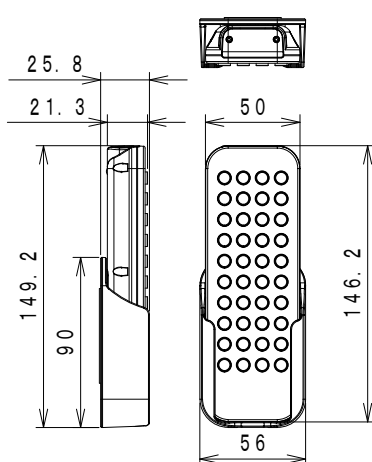

モニター

仕様

品名	22V型浴室テレビ
形名	VB-BS222
電源	AC100V 50/60Hz
消費電力	23W (待機時 約1.6W)
区分名	DC
年間消費電力量	47kWh/年
液晶パネル*1	画面サイズ 22V型(幅47.7×高さ26.8 / 対角54.7cm) 画素数 横 1920×縦 1080 視野角 (標準値) 左右 各約85°、上下 約80° 輝度 (標準値) 250 cd/m ² コントラスト比 (標準値) 1000:1 使用光源 LED
実用音声出力	2.5W+2.5W
受信可能放送*2	地上デジタル (ISDB-T, 90~770MHz) CATVパスルー対応 (VHF1~12, UHF13~62, CATV C13~C63ch) BS/110度CSデジタル (ISDB-S, 1032~2071MHz)
入力端子	アンテナ入力 地上デジタル・BS/CS-1F 75Ω不平衡 F型コネクター AV入力 RCAピンジャック 映像: コンポジット1系統、音声: ステレオ1系統 (左音声、右音声) ※接続には、別途 AVケーブルセットが必要です。
出力端子	外部スピーカー出力 2.5W+2.5W (1kHz, 4Ω) ※接続には、別途 外部スピーカーケーブルセットが必要です。
リモコン	電源: DC3V (単4形乾電池2個使用)
製品寸法(約)	モニター 幅580mm × 奥行38mm × 高さ395mm (ケーブル・コネクタ含まず) 電源ボックス 幅70mm × 奥行220mm × 高さ74mm (コネクタ等の突起含まず) リモコン 幅50mm × 奥行150mm × 高さ22mm (ホルダー含まず)
製品質量(約)	モニター 5.9kg (据付板含まず) 電源ボックス 0.7kg リモコン 85g (電池含まず)
使用温度範囲	+0℃ ~ +45℃
使用湿度範囲	10~90%RH (ただし、結露なきこと、+40℃/90%RHを最大とする)
保存温度範囲	-20℃ ~ +60℃
保存湿度範囲	5~90%RH (ただし、結露なきこと、+40℃/90%RHを最大とする)
防水仕様	モニター JIS IPX5相当 *3 リモコン JIS IPX7相当 *4
セット内容	モニター、フロントカバー (モニター用)、電源ボックス、リモコン、miniB-CASカード (赤)、単4形乾電池 (リモコン用) 2本、リモコンホルダー、両面テープ (リモコンホルダー用)、マグネット (リモコンホルダー用)、電源接続ケーブル 5m、アース線 1.0m、据付板、面ファスナー 2枚、モニター固定ネジ M4×10 4本、モニター固定ネジ 星形 (防犯用) 2本 取扱説明書 (保証書付)、工事説明書

- *1 液晶パネルは非常に高度な技術で作られており、99.99%以上の有効画素数がありますが、0.01%以下の画素欠け常時点灯するものがありますが故障ではありません。
- *2 モデム/LANは搭載されておりませんので、双方向番組サービスはご利用になれません。ご了承ください。
- *3 定められた条件で、あらゆる方向から水の噴流を受けても有害な影響を受けないもの。
- *4 定められた条件で、水中に没しても内部に水が入らないもの。

電源ボックス

リモコン

電源接続ケーブル

AVケーブルセット (オプション)

外部スピーカーケーブルセット (オプション)

仕様は改良のためお知らせせずに変更することがあります。

単位: mm

5					標準公差	-	図面名称	VB-BS222型 浴室テレビ
4					三角法	⊕ ⊖	図面番号	040-300709-06
3					承認	検図	設計	製図
2							日付	'14年 10月 23日
1	-	-	-	-	初承認	-	ツインボード工業株式会社	
符号	日付	内容	数	担当				