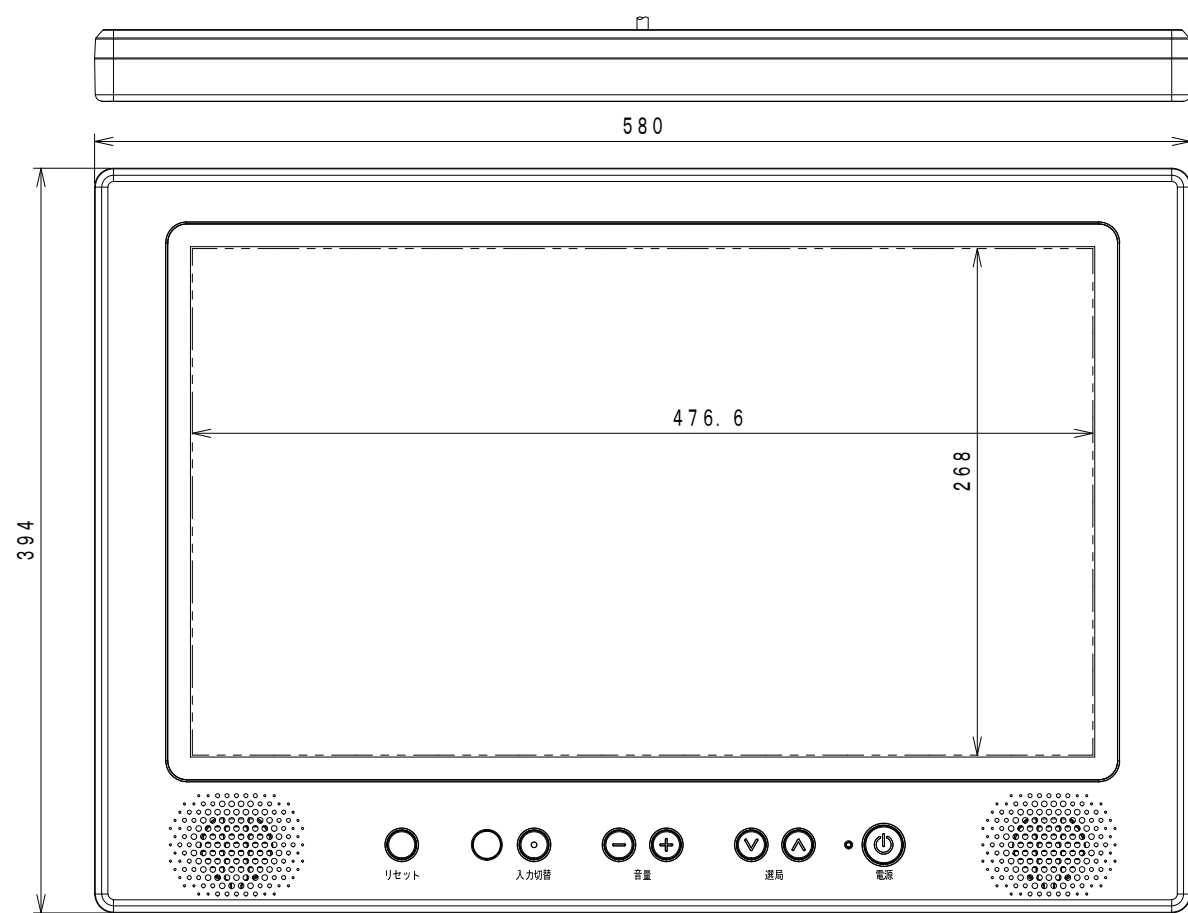

モニター

仕様

品名	22V型浴室テレビ
形名	VB-BS222
電源	AC100V 50/60Hz
消費電力	23W (待機時 約1.6W)
区分名	DC
年間消費電力量	47kWh/年
液晶パネル*1	画面サイズ 22V型(幅47.7×高さ26.8 / 対角54.7cm) 画素数 横 1920×縦 1080 視野角 (標準値) 左右 各約85°、上下 約80° 輝度 (標準値) 250 cd/m ² コントラスト比 (標準値) 1000:1 使用光源 LED
実用音声出力	2.5W+2.5W
受信可能放送*2	地上デジタル (ISDB-T, 90~770MHz) CATVパスルー対応 (VHF1~12, UHF13~62, CATV C13~C63ch) BS/110度CSデジタル (ISDB-S, 1032~2071MHz)
入力端子	アンテナ入力 地上デジタル・BS/CS-1F 75Ω不平衡 F型コネクター AV入力 RCAピンジャック 映像: コンポジット1系統、音声: ステレオ1系統 (左音声、右音声) ※接続には、別途 AVケーブルセットが必要です。
出力端子	外部スピーカー出力 2.5W+2.5W (1kHz, 4Ω) ※接続には、別途 外部スピーカーケーブルセットが必要です。
リモコン	電源: DC3V (単4形乾電池2個使用)
製品寸法(約)	モニター 幅580mm × 奥行38mm × 高さ395mm (ケーブル・コネクタ含まず) 電源ボックス 幅70mm × 奥行220mm × 高さ74mm (コネクタ等の突起含まず) リモコン 幅50mm × 奥行150mm × 高さ22mm (ホルダー含まず)
製品質量(約)	モニター 5.9kg (据付板含まず) 電源ボックス 0.7kg リモコン 85g (電池含まず)
使用温度範囲	+0℃ ~ +45℃
使用湿度範囲	10~90%RH (ただし、結露なきこと、+40℃/90%RHを最大とする)
保存温度範囲	-20℃ ~ +60℃
保存湿度範囲	5~90%RH (ただし、結露なきこと、+40℃/90%RHを最大とする)
防水仕様	モニター JIS IPX5相当 *3 リモコン JIS IPX7相当 *4
セット内容	モニター、フロントカバー (モニター用)、電源ボックス、リモコン、miniB-CASカード (赤)、単4形乾電池 (リモコン用) 2本、リモコンホルダー、両面テープ (リモコンホルダー用)、マグネット (リモコンホルダー用)、電源接続ケーブル 5m、アース線 1.0m、据付板、面ファスナー 2枚、モニター固定ネジ M4×10 4本、モニター固定ネジ 星形 (防犯用) 2本 取扱説明書 (保証書付)、工事説明書

- *1 液晶パネルは非常に高度な技術で作られており、99.99%以上の有効画素数がありますが、0.01%以下の画素欠け常時点灯するものがありますが故障ではありません。
- *2 モデム/LANは搭載されておりませんので、双方向番組サービスはご利用になれません。ご了承ください。
- *3 定められた条件で、あらゆる方向から水の噴流を受けても有害な影響を受けないもの。
- *4 定められた条件で、水中に没しても内部に水が入らないもの。

電源ボックス

リモコン

電源接続ケーブル

AVケーブルセット (オプション)

外部スピーカーケーブルセット (オプション)

仕様は改良のためお知らせせずに変更することがあります。

単位: mm

5					標準公差	-	図面名称	VB-BS222型 浴室テレビ
4					三角法	⊕ ⊖	図面番号	040-300709-06
3					承認	検図	設計	製図
2							日付	'14年 10月 23日
1	-	-	-	-	初承認	-	ツインボード工業株式会社	
符号	日付	内容	数	担当				