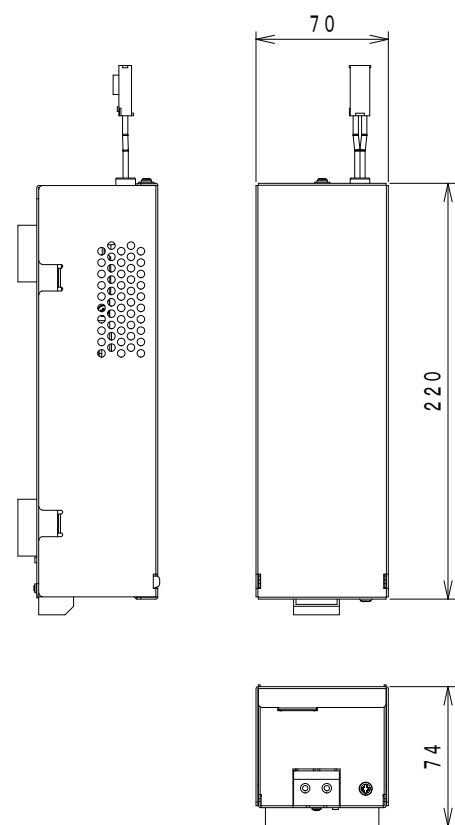

モニター

仕様

品名	22V型浴室テレビ
形名	VB-BS222
電源	AC100V 50/60Hz
消費電力	23W (待機時 約1.6W)
区分名	DC
年間消費電力量	47kWh/年
液晶パネル*1	画面サイズ 22V型(幅47.7×高さ26.8 / 対角54.7cm) 画素数 横 1920×縦 1080 視野角 (標準値) 左右 各約85°、上下 約80° 輝度 (標準値) 250 cd/m ² コントラスト比 (標準値) 1000:1 使用光源 LED
実用音声出力	2.5W+2.5W
受信可能放送*2	地上デジタル (ISDB-T, 90~770MHz) CATVパスルー対応 (VHF1~12, UHF13~62, CATV C13~C63ch) BS/110度CSデジタル (ISDB-S, 1032~2071MHz)
入力端子	アンテナ入力 地上デジタル・BS/CS-1F 75Ω不平衡 F型コネクター AV入力 RCAピンジャック 映像: コンポジット1系統、音声: ステレオ1系統 (左音声、右音声) ※接続には、別途 AVケーブルセットが必要です。
出力端子	外部スピーカー出力 2.5W+2.5W (1kHz, 4Ω) ※接続には、別途 外部スピーカーケーブルセットが必要です。
リモコン	電源: DC3V (単4形乾電池2個使用)
製品寸法(約)	モニター 幅580mm × 奥行38mm × 高さ395mm (ケーブル・コネクタ含まず) 電源ボックス 幅70mm × 奥行220mm × 高さ74mm (コネクタ等の突起含まず) リモコン 幅50mm × 奥行150mm × 高さ22mm (ホルダー含まず)
製品質量(約)	モニター 5.9kg (据付板含まず) 電源ボックス 0.7kg リモコン 85g (電池含まず)
使用温度範囲	+0℃ ~ +45℃
使用湿度範囲	10~90%RH (ただし、結露なきこと、+40℃/90%RHを最大とする)
保存温度範囲	-20℃ ~ +60℃
保存湿度範囲	5~90%RH (ただし、結露なきこと、+40℃/90%RHを最大とする)
防水仕様	モニター JIS IPX5相当 *3 リモコン JIS IPX7相当 *4
セット内容	モニター、フロントカバー (モニター用)、電源ボックス、リモコン、miniB-CASカード (赤)、単4形乾電池 (リモコン用) 2本、リモコンホルダー、両面テープ (リモコンホルダー用)、マグネット (リモコンホルダー用)、電源接続ケーブル 5m、アース線 1.0m、据付板、面ファスナー 2枚、モニター固定ネジ M4×10 4本、モニター固定ネジ 星形 (防犯用) 2本 取扱説明書 (保証書付)、工事説明書

- *1 液晶パネルは非常に高度な技術で作られており、99.99%以上の有効画素数がありますが、0.01%以下の画素欠け常時点灯するものがありますが故障ではありません。
- *2 モデム/LANは搭載されておりませんので、双方向番組サービスはご利用になれません。ご了承ください。
- *3 定められた条件で、あらゆる方向から水の噴流を受けても有害な影響を受けないもの。
- *4 定められた条件で、水中に没しても内部に水が入らないもの。

電源ボックス

リモコン

電源接続ケーブル

AVケーブルセット (オプション)

外部スピーカーケーブルセット (オプション)

仕様は改良のためお知らせせずに変更することがあります。

単位: mm

5					標準公差	-	図面名称	VB-BS222型 浴室テレビ
4					三角法	⊕ ⊖	図面番号	040-300709-06
3					承認	検図	設計	製図
2							日付	'14年 10月 23日
1	-	-	-	-	初承認	-	ツインボード工業株式会社	
符号	日付	内容	数	担当				