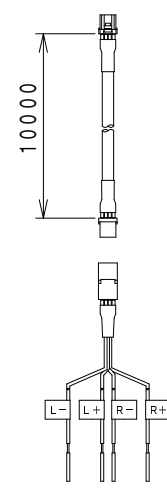

モニター

仕様

品名	22V型浴室テレビ
形名	VB-BS222
電源	AC100V 50/60Hz
消費電力	23W (待機時 約1.6W)
区分名	DC
年間消費電力量	47kWh/年
液晶パネル*1	画面サイズ 22V型(幅47.7×高さ26.8 / 対角54.7cm) 画素数 横 1920×縦 1080 視野角 (標準値) 左右 各約85°、上下 約80° 輝度 (標準値) 250 cd/m ² コントラスト比 (標準値) 1000:1 使用光源 LED
実用音声出力	2.5W+2.5W
受信可能放送*2	地上デジタル (ISDB-T, 90~770MHz) CATVパスルー対応 (VHF1~12, UHF13~62, CATV C13~C63ch) BS/110度CSデジタル (ISDB-S, 1032~2071MHz)
入力端子	アンテナ入力 地上デジタル・BS/CS-1F 75Ω不平衡 F型コネクター AV入力 RCAピンジャック 映像: コンポジット1系統、音声: ステレオ1系統 (左音声、右音声) ※接続には、別途 AVケーブルセットが必要です。
出力端子	外部スピーカー出力 2.5W+2.5W (1kHz, 4Ω) ※接続には、別途 外部スピーカーケーブルセットが必要です。
リモコン	電源: DC3V (単4形乾電池2個使用)
製品寸法(約)	モニター 幅580mm × 奥行38mm × 高さ395mm (ケーブル・コネクタ含まず) 電源ボックス 幅70mm × 奥行220mm × 高さ74mm (コネクタ等の突起含まず) リモコン 幅50mm × 奥行150mm × 高さ22mm (ホルダー含まず)
製品質量(約)	モニター 5.9kg (据付板含まず) 電源ボックス 0.7kg リモコン 85g (電池含まず)
使用温度範囲	+0℃ ~ +45℃
使用湿度範囲	10~90%RH (ただし、結露なきこと、+40℃/90%RHを最大とする)
保存温度範囲	-20℃ ~ +60℃
保存湿度範囲	5~90%RH (ただし、結露なきこと、+40℃/90%RHを最大とする)
防水仕様	モニター JIS IPX5相当 *3 リモコン JIS IPX7相当 *4
セット内容	モニター、フロントカバー (モニター用)、電源ボックス、リモコン、miniB-CASカード (赤)、単4形乾電池 (リモコン用) 2本、リモコンホルダー、両面テープ (リモコンホルダー用)、マグネット (リモコンホルダー用)、電源接続ケーブル 5m、アース線 1.0m、据付板、面ファスナー 2枚、モニター固定ネジ M4×10 4本、モニター固定ネジ 星形 (防犯用) 2本 取扱説明書 (保証書付)、工事説明書

電源ボックス

リモコン

電源接続ケーブル

AVケーブルセット (オプション)

外部スピーカーケーブルセット (オプション)

仕様は改良のためお知らせせずに変更することがあります。

単位: mm

5					標準公差	-	図面名称	VB-BS222型 浴室テレビ
4					三角法	⊕ ⊖	図面番号	040-300709-06
3					承認	検図	設計	製図
2							日付	'14年 10月 23日
1	-	-	-	-	初承認	-	ツインボード工業株式会社	
符号	日付	内容	数	担当				