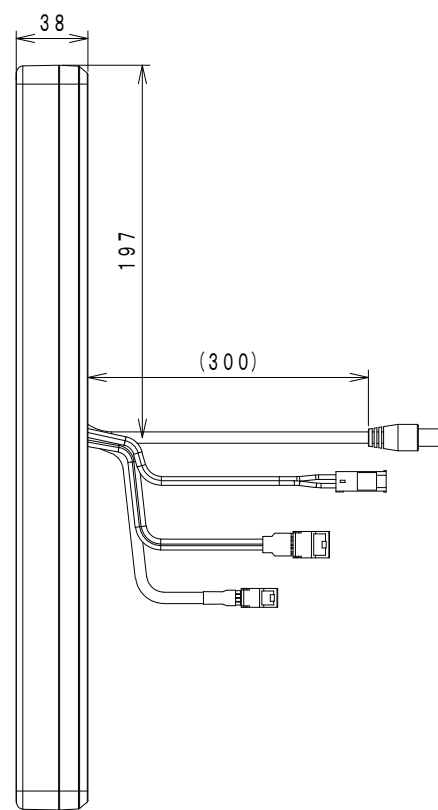

モニター

仕様

品名	22V型浴室テレビ
形名	VB-BS222
電源	AC100V 50/60Hz
消費電力	23W (待機時 約1.6W)
区分名	DC
年間消費電力量	47kWh/年
液晶パネル*1	画面サイズ 22V型(幅47.7×高さ26.8 / 対角54.7cm) 画素数 横 1920×縦 1080 視野角 (標準値) 左右 各約85°、上下 約80° 輝度 (標準値) 250 cd/m ² コントラスト比 (標準値) 1000:1 使用光源 LED
実用音声出力	2.5W+2.5W
受信可能放送*2	地上デジタル (ISDB-T, 90~770MHz) CATVパスルー対応 (VHF1~12, UHF13~62, CATV C13~C63ch) BS/110度CSデジタル (ISDB-S, 1032~2071MHz)
入力端子	アンテナ入力 地上デジタル・BS/CS-1F 75Ω不平衡 F型コネクター AV入力 RCAピンジャック 映像: コンポジット1系統、音声: ステレオ1系統 (左音声、右音声) ※接続には、別途 AVケーブルセットが必要です。
出力端子	外部スピーカー出力 2.5W+2.5W (1kHz, 4Ω) ※接続には、別途 外部スピーカーケーブルセットが必要です。
リモコン	電源: DC3V (単4形乾電池2個使用)
製品寸法(約)	モニター 幅580mm × 奥行38mm × 高さ395mm (ケーブル・コネクタ含まず) 電源ボックス 幅70mm × 奥行220mm × 高さ74mm (コネクタ等の突起含まず) リモコン 幅50mm × 奥行150mm × 高さ22mm (ホルダー含まず)
製品質量(約)	モニター 5.9kg (据付板含まず) 電源ボックス 0.7kg リモコン 85g (電池含まず)
使用温度範囲	+0℃ ~ +45℃
使用湿度範囲	10~90%RH (ただし、結露なきこと、+40℃/90%RHを最大とする)
保存温度範囲	-20℃ ~ +60℃
保存湿度範囲	5~90%RH (ただし、結露なきこと、+40℃/90%RHを最大とする)
防水仕様	モニター JIS IPX5相当 *3 リモコン JIS IPX7相当 *4
セット内容	モニター、フロントカバー (モニター用)、電源ボックス、リモコン、miniB-CASカード (赤)、単4形乾電池 (リモコン用) 2本、リモコンホルダー、両面テープ (リモコンホルダー用)、マグネット (リモコンホルダー用)、電源接続ケーブル 5m、アース線 1.0m、据付板、面ファスナー 2枚、モニター固定ネジ M4×10 4本、モニター固定ネジ 星形 (防犯用) 2本 取扱説明書 (保証書付)、工事説明書

- *1 液晶パネルは非常に高度な技術で作られており、99.99%以上の有効画素数がありますが、0.01%以下の画素欠け常時点灯するものがありますが故障ではありません。
- *2 モデム/LANは搭載されておりませんので、双方向番組サービスはご利用になれません。ご了承ください。
- *3 定められた条件で、あらゆる方向から水の噴流を受けても有害な影響を受けないもの。
- *4 定められた条件で、水中に没しても内部に水が入らないもの。

電源ボックス

リモコン

電源接続ケーブル

AVケーブルセット (オプション)

外部スピーカーケーブルセット (オプション)

仕様は改良のためお知らせせずに変更することがあります。

単位: mm

5					標準公差	-	図面名称	VB-BS222型 浴室テレビ
4					三角法	⊕ ⊖	図面番号	040-300709-06
3					承認	検図	設計	製図
2							日付	'14年 10月 23日
1	-	-	-	-	初承認	-	ツインボード工業株式会社	
符号	日付	内容	数	担当				