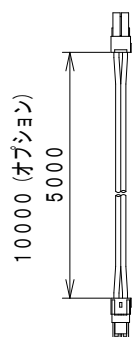

モニター

仕様

品名	22V型浴室テレビ
形名	VB-BS222
電源	AC100V 50/60Hz
消費電力	23W (待機時 約1.6W)
区分名	DC
年間消費電力量	47kWh/年
液晶パネル*1	画面サイズ 22V型(幅47.7×高さ26.8 / 対角54.7cm) 画素数 横 1920×縦 1080 視野角 (標準値) 左右 各約85°、上下 約80° 輝度 (標準値) 250 cd/m ² コントラスト比 (標準値) 1000:1 使用光源 LED
実用音声出力	2.5W+2.5W
受信可能放送*2	地上デジタル (ISDB-T, 90~770MHz) CATVパスルー対応 (VHF1~12, UHF13~62, CATV C13~C63ch) BS/110度CSデジタル (ISDB-S, 1032~2071MHz)
入力端子	アンテナ入力 地上デジタル・BS/CS-1F 75Ω不平衡 F型コネクター AV入力 RCAピンジャック 映像: コンポジット1系統、音声: ステレオ1系統 (左音声、右音声) ※接続には、別途 AVケーブルセットが必要です。
出力端子	外部スピーカー出力 2.5W+2.5W (1kHz, 4Ω) ※接続には、別途 外部スピーカーケーブルセットが必要です。
リモコン	電源: DC3V (単4形乾電池2個使用)
製品寸法(約)	モニター 幅580mm × 奥行38mm × 高さ395mm (ケーブル・コネクタ含まず) 電源ボックス 幅70mm × 奥行220mm × 高さ74mm (コネクタ等の突起含まず) リモコン 幅50mm × 奥行150mm × 高さ22mm (ホルダー含まず)
製品質量(約)	モニター 5.9kg (据付板含まず) 電源ボックス 0.7kg リモコン 85g (電池含まず)
使用温度範囲	+0℃ ~ +45℃
使用湿度範囲	10~90%RH (ただし、結露なきこと、+40℃/90%RHを最大とする)
保存温度範囲	-20℃ ~ +60℃
保存湿度範囲	5~90%RH (ただし、結露なきこと、+40℃/90%RHを最大とする)
防水仕様	モニター JIS IPX5相当 *3 リモコン JIS IPX7相当 *4
セット内容	モニター、フロントカバー (モニター用)、電源ボックス、リモコン、miniB-CASカード (赤)、単4形乾電池 (リモコン用) 2本、リモコンホルダー、両面テープ (リモコンホルダー用)、マグネット (リモコンホルダー用)、電源接続ケーブル 5m、アース線 1.0m、据付板、面ファスナー 2枚、モニター固定ネジ M4×10 4本、モニター固定ネジ 星形 (防犯用) 2本 取扱説明書 (保証書付)、工事説明書

電源ボックス

リモコン

電源接続ケーブル

AVケーブルセット (オプション)

外部スピーカーケーブルセット (オプション)

仕様は改良のためお知らせせずに変更することがあります。

単位: mm

5					標準公差	-	図面名称	VB-BS222型 浴室テレビ
4					三角法	⊕ ⊖	図面番号	040-300709-06
3					承認	検図	設計	製図
2							日付	'14年 10月 23日
1	-	-	-	-	初承認	-	ツインボード工業株式会社	
符号	日付	内容	数	担当				