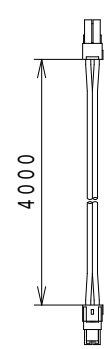

# 仕様

品名	12V型浴室テレビ	
形名	VB-BS125WD	
電源	AC100V 50/60Hz	
消費電力	13W (待機時 約1.6W)	
区分名	DI	
年間消費電力量	38kWh/年	
液晶パネル *1	画面サイズ	12V型 (幅25.6×高さ14.4 / 対角29.4cm)
	画素数	横 1366×縦 768
	視野角	(標準値) 左右 各約70°、上下 各約70°
	輝度	(標準値) 220 cd/m <sup>2</sup>
	コントラスト	(標準値) 800:1
	使用光源	LED
実用音声出力	1W+1W	
受信可能放送 *2	地上デジタル (ISDB-T, 90~770MHz) CATVバスルー対応 (VHF1~12, UHF13~62, CATV C13~C63ch) BS/110度CSデジタル (ISDB-S, 1032~2071MHz)	
入力端子	アンテナ入力 地上デジタル・BS/CS-1F 75Ω不平衡 F型コネクター	
リモコン	電源: DC3V (単4形乾電池2個使用)	
製品寸法 (約)	モニター	幅330mm × 奥行28mm × 高さ250mm (ケーブル・コネクタ含まず)
	電源ボックス	幅70mm × 奥行220mm × 高さ74mm (コネクタ等の突起含まず)
	リモコン	幅50mm × 高さ150mm × 厚さ22mm (ホルダー一含まず)
製品質量 (約)	モニター	1.3kg (据付板含まず)
	電源ボックス	0.7kg
	リモコン	85g (電池含まず)
使用温度範囲	+0℃ ~ +50℃	
使用湿度範囲	10~90%RH (ただし、結露なきこと、+40℃/90%RHを最大とする)	
保存温度範囲	-20℃ ~ +60℃	
保存湿度範囲	5~90%RH (ただし、結露なきこと、+40℃/90%RHを最大とする)	
防水仕様	モニター	JIS IPX5相当 *3
	リモコン	JIS IPX7相当 *4
セット内容	モニター、電源ボックス、リモコン、miniB-CASカード (赤)、 単4形乾電池 (リモコン用) 2本、リモコンホルダー、両面テープ (リモコンホルダー一用)、 電源接続ケーブル 4m、アース線 1m、据付板、アンテナケーブル 4m、F型中継接続、 モニター固定ネジ (2本)、据付板取付けネジ (4×2.5, 6本)、 取扱説明書 (保証書付)、工事説明書	

仕様は改良のためお知らせせずに変更することがあります。

5					TOLERANCE (±)	TITLE / 図面名称	
4					-	VB-BS125WD型 浴室テレビ	
3						DRAWING NO. / 図面番号	
2						040-300786-00	
1	-	-	-	-	DESIGN / 設計	DRAWING / 製図	DATE / 日付
No.	DATE / 日付	REVISIONS / 内容	QUA / 数	NAME / 担当	SCALE / 尺度	H. Nishizawa	H. Nishizawa
						2019/01/04	
						TWINBIRD CORPORATION	