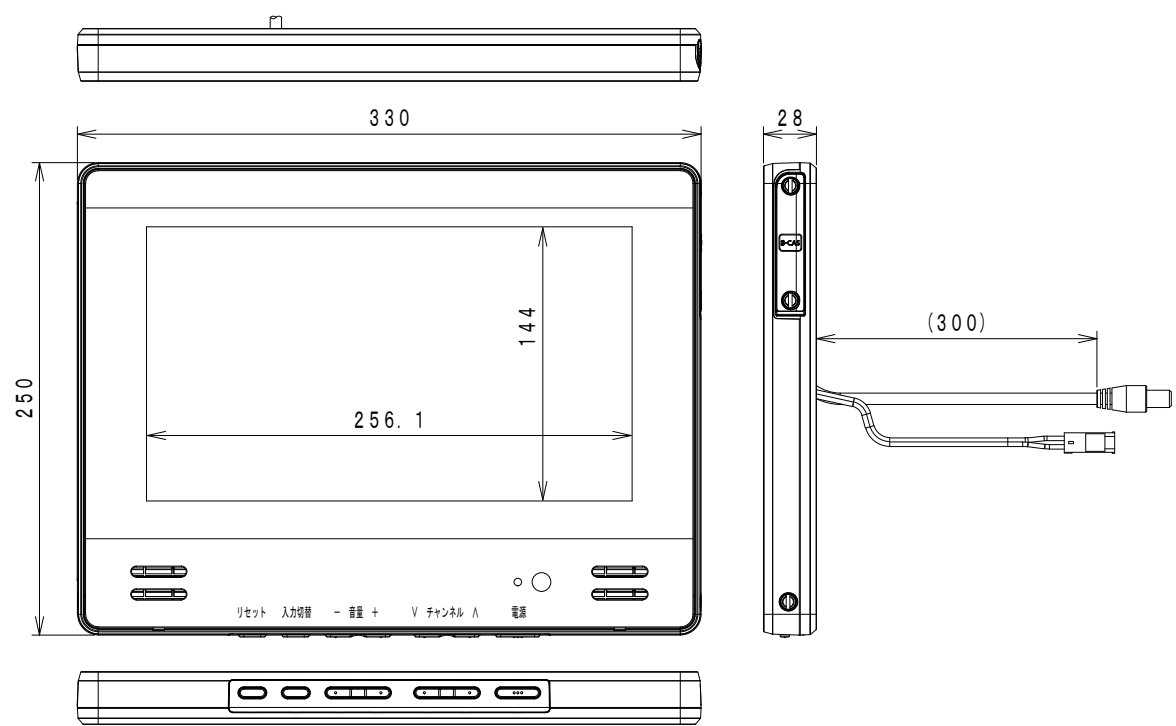

## 電源ボックス

# 仕様

品名	12V型浴室テレビ	
形名	VB-BS125WD	
電源	AC100V 50/60Hz	
消費電力	13W (待機時 約1.6W)	
区分名	DI	
年間消費電力量	38kWh/年	
液晶パネル *1	画面サイズ	12V型 (幅25.6×高さ14.4 / 対角29.4cm)
	画素数	横 1366×縦 768
	視野角	(標準値) 左右 各約70°、上下 各約70°
	輝度	(標準値) 220 cd/m <sup>2</sup>
	コントラスト	(標準値) 800:1
	使用光源	LED
実用音声出力	1W+1W	
受信可能放送 *2	地上デジタル (ISDB-T, 90~770MHz) CATVバスルー対応 (VHF1~12, UHF13~62, CATV C13~C63ch) BS/110度CSデジタル (ISDB-S, 1032~2071MHz)	
入力端子	アンテナ入力 地上デジタル・BS/CS-1F 75Ω不平衡 F型コネクター	
リモコン	電源: DC3V (単4形乾電池2個使用)	
製品寸法 (約)	モニター	幅330mm × 奥行28mm × 高さ250mm (ケーブル・コネクタ含まず)
	電源ボックス	幅70mm × 奥行220mm × 高さ74mm (コネクタ等の突起含まず)
	リモコン	幅50mm × 高さ150mm × 厚さ22mm (ホルダー一含まず)
製品質量 (約)	モニター	1.3kg (据付板含まず)
	電源ボックス	0.7kg
	リモコン	85g (電池含まず)
使用温度範囲	+0℃ ~ +50℃	
使用湿度範囲	10~90%RH (ただし、結露なきこと、+40℃/90%RHを最大とする)	
保存温度範囲	-20℃ ~ +60℃	
保存湿度範囲	5~90%RH (ただし、結露なきこと、+40℃/90%RHを最大とする)	
防水仕様	モニター	JIS IPX5相当 *3
	リモコン	JIS IPX7相当 *4
セット内容	モニター、電源ボックス、リモコン、miniB-CASカード (赤)、 単4形乾電池 (リモコン用) 2本、リモコンホルダー、両面テープ (リモコンホルダー一用)、 電源接続ケーブル 4m、アース線 1m、据付板、アンテナケーブル 4m、F型中継接続、 モニター固定ネジ (2本)、据付板取付けネジ (4×2.5, 6本)、 取扱説明書 (保証書付)、工事説明書	