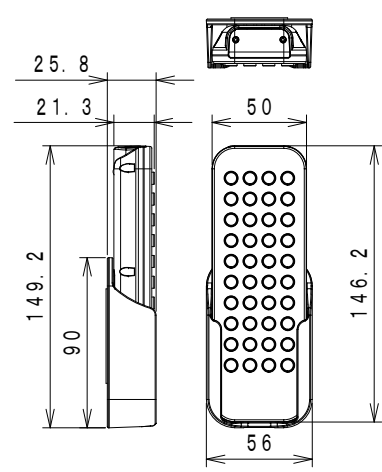

# 仕様

品名	12V型浴室テレビ	
形名	VB-BS125WD	
電源	AC100V 50/60Hz	
消費電力	13W (待機時 約1.6W)	
区分名	DI	
年間消費電力量	38kWh/年	
液晶パネル *1	画面サイズ	12V型 (幅25.6×高さ14.4 / 対角29.4cm)
	画素数	横 1366×縦 768
	視野角	(標準値) 左右 各約70°、上下 各約70°
	輝度	(標準値) 220 cd/m <sup>2</sup>
	コントラスト	(標準値) 800:1
	使用光源	LED
実用音声出力	1W+1W	
受信可能放送 *2	地上デジタル (ISDB-T, 90~770MHz) CATVバスルー対応 (VHF1~12, UHF13~62, CATV C13~C63ch) BS/110度CSデジタル (ISDB-S, 1032~2071MHz)	
入力端子	アンテナ入力 地上デジタル・BS/CS-1F 75Ω不平衡 F型コネクター	
リモコン	電源: DC3V (単4形乾電池2個使用)	
製品寸法 (約)	モニター	幅330mm × 奥行28mm × 高さ250mm (ケーブル・コネクタ含まず)
	電源ボックス	幅70mm × 奥行220mm × 高さ74mm (コネクタ等の突起含まず)
	リモコン	幅50mm × 高さ150mm × 厚さ22mm (ホルダー一含まず)
製品質量 (約)	モニター	1.3kg (据付板含まず)
	電源ボックス	0.7kg
	リモコン	85g (電池含まず)
使用温度範囲	+0℃ ~ +50℃	
使用湿度範囲	10~90%RH (ただし、結露なきこと、+40℃/90%RHを最大とする)	
保存温度範囲	-20℃ ~ +60℃	
保存湿度範囲	5~90%RH (ただし、結露なきこと、+40℃/90%RHを最大とする)	
防水仕様	モニター	JIS IPX5相当 *3
	リモコン	JIS IPX7相当 *4
セット内容	モニター、電源ボックス、リモコン、miniB-CASカード (赤)、 単4形乾電池 (リモコン用) 2本、リモコンホルダー、両面テープ (リモコンホルダー一用)、 電源接続ケーブル 4m、アース線 1m、据付板、アンテナケーブル 4m、F型中継接続、 モニター固定ネジ (2本)、据付板取付けネジ (4×2.5, 6本)、 取扱説明書 (保証書付)、工事説明書	

単位 : mm