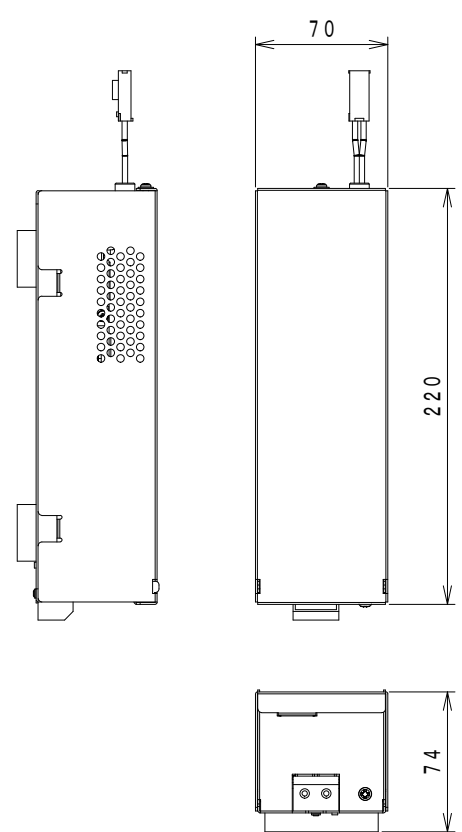

## 電源ボックス

# 仕様

品名	12V型浴室テレビ	
形名	VB-BS125WD	
電源	AC100V 50/60Hz	
消費電力	13W (待機時 約1.6W)	
区分名	DI	
年間消費電力量	38kWh/年	
液晶パネル *1	画面サイズ	12V型 (幅25.6×高さ14.4 / 対角29.4cm)
	画素数	横 1366×縦 768
	視野角	(標準値) 左右 各約70°、上下 各約70°
	輝度	(標準値) 220 cd/m <sup>2</sup>
	コントラスト	(標準値) 800:1
	使用光源	LED
実用音声出力	1W+1W	
受信可能放送 *2	地上デジタル (ISDB-T, 90~770MHz) CATVバスルー対応 (VHF1~12, UHF13~62, CATV C13~C63ch) BS/110度CSデジタル (ISDB-S, 1032~2071MHz)	
入力端子	アンテナ入力 地上デジタル・BS/CS-1F 75Ω不平衡 F型コネクター	
リモコン	電源: DC3V (単4形乾電池2個使用)	
製品寸法 (約)	モニター	幅330mm × 奥行28mm × 高さ250mm (ケーブル・コネクタ含まず)
	電源ボックス	幅70mm × 奥行220mm × 高さ74mm (コネクタ等の突起含まず)
	リモコン	幅50mm × 高さ150mm × 厚さ22mm (ホルダー一含まず)
製品質量 (約)	モニター	1.3kg (据付板含まず)
	電源ボックス	0.7kg
	リモコン	85g (電池含まず)
使用温度範囲	+0℃ ~ +50℃	
使用湿度範囲	10~90%RH (ただし、結露なきこと、+40℃/90%RHを最大とする)	
保存温度範囲	-20℃ ~ +60℃	
保存湿度範囲	5~90%RH (ただし、結露なきこと、+40℃/90%RHを最大とする)	
防水仕様	モニター	JIS IPX5相当 *3
	リモコン	JIS IPX7相当 *4
セット内容	モニター、電源ボックス、リモコン、miniB-CASカード (赤)、 単4形乾電池 (リモコン用) 2本、リモコンホルダー、両面テープ (リモコンホルダー一用)、 電源接続ケーブル 4m、アース線 1m、据付板、アンテナケーブル 4m、F型中継接続、 モニター固定ネジ (2本)、据付板取付けネジ (4×2.5, 6本)、 取扱説明書 (保証書付)、工事説明書	