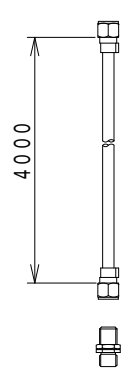

## 電源ボックス

# 仕様

品名	12V型浴室テレビ	
形名	VB-BS125WD	
電源	AC100V 50/60Hz	
消費電力	13W (待機時 約1.6W)	
区分名	DI	
年間消費電力量	38kWh/年	
液晶パネル *1	画面サイズ	12V型 (幅25.6×高さ14.4 / 対角29.4cm)
	画素数	横 1366×縦 768
	視野角	(標準値) 左右 各約70°、上下 各約70°
	輝度	(標準値) 220 cd/m <sup>2</sup>
	コントラスト	(標準値) 800:1
	使用光源	LED
実用音声出力	1W+1W	
受信可能放送 *2	地上デジタル (ISDB-T, 90~770MHz) CATVバスルー対応 (VHF1~12, UHF13~62, CATV C13~C63ch) BS/110度CSデジタル (ISDB-S, 1032~2071MHz)	
入力端子	アンテナ入力 地上デジタル・BS/CS-1F 75Ω不平衡 F型コネクター	
リモコン	電源: DC3V (単4形乾電池2個使用)	
製品寸法 (約)	モニター	幅330mm × 奥行28mm × 高さ250mm (ケーブル・コネクタ含まず)
	電源ボックス	幅70mm × 奥行220mm × 高さ74mm (コネクタ等の突起含まず)
	リモコン	幅50mm × 高さ150mm × 厚さ22mm (ホルダー一含まず)
製品質量 (約)	モニター	1.3kg (据付板含まず)
	電源ボックス	0.7kg
	リモコン	85g (電池含まず)
使用温度範囲	+0℃ ~ +50℃	
使用湿度範囲	10~90%RH (ただし、結露なきこと、+40℃/90%RHを最大とする)	
保存温度範囲	-20℃ ~ +60℃	
保存湿度範囲	5~90%RH (ただし、結露なきこと、+40℃/90%RHを最大とする)	
防水仕様	モニター	JIS IPX5相当 *3
	リモコン	JIS IPX7相当 *4
セット内容	モニター、電源ボックス、リモコン、miniB-CASカード (赤)、 単4形乾電池 (リモコン用) 2本、リモコンホルダー、両面テープ (リモコンホルダー一用)、 電源接続ケーブル 4m、アース線 1m、据付板、アンテナケーブル 4m、F型中継接続、 モニター固定ネジ (2本)、据付板取付けネジ (4×2.5, 6本)、 取扱説明書 (保証書付)、工事説明書	

仕様は改良のためお知らせせずに変更することがあります。

5					TOLERANCE (±)	TITLE / 図面名称	
4					-	VB-BS125WD型 浴室テレビ	
3						DRAWING NO. / 図面番号	
2						040-300786-00	
1	-	-	-	-	DESIGN / 設計	DRAWING / 製図	DATE / 日付
No.	DATE / 日付	REVISIONS / 内容	QUA / 数	NAME / 担当	SCALE / 尺度	H. Nishizawa	H. Nishizawa
						2019/01/04	
						TWINBIRD CORPORATION	