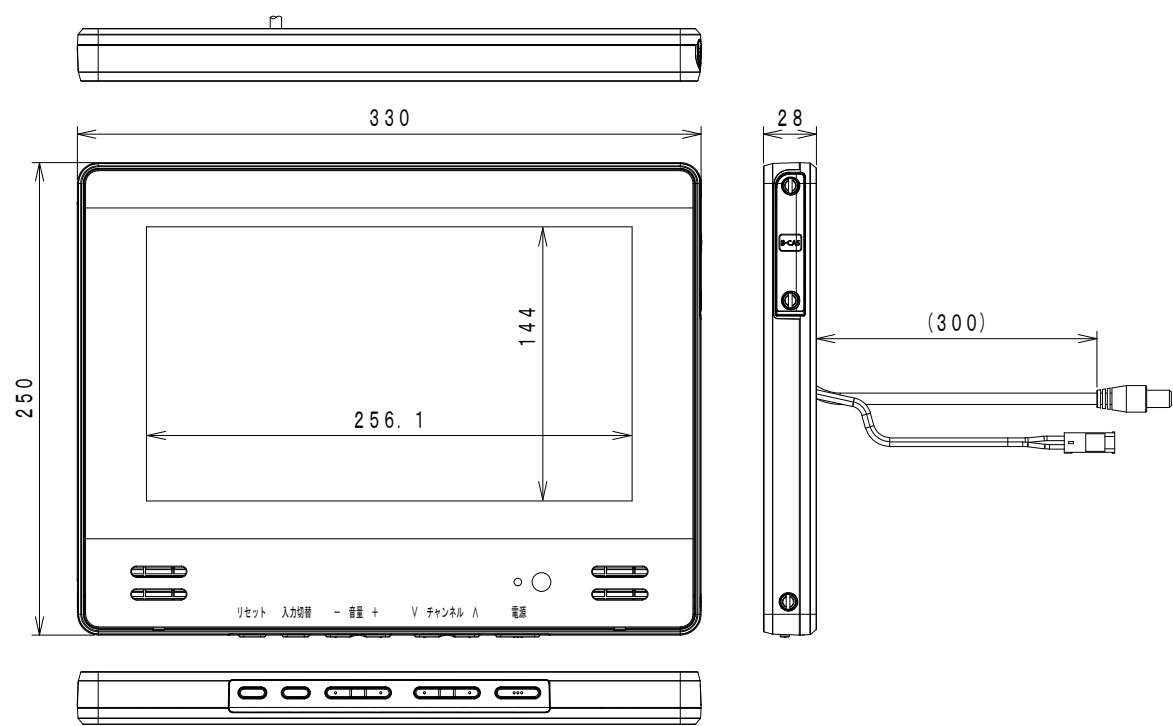

モニター

電源ボックス

リモコン

電源接続ケーブル

仕様

品名	12V型浴室テレビ	
形名	VB-BS125W	
電源	AC100V 50/60Hz	
消費電力	1.3W (待機時 約1.6W)	
区分名	DI	
年間消費電力量	38kWh/年	
液晶パネル *1	画面サイズ	12V型 (幅25.6×高さ14.4 / 対角29.4cm)
	画素数	横 1366×縦 768
	視野角	(標準値) 左右 各約70°、上下 各約70°
	輝度	(標準値) 220 cd/m ²
	コントラスト	(標準値) 800:1
	使用光源	LED
実用音声出力	1W+1W	
受信可能放送 *2	地上デジタル (ISDB-T, 90~770MHz) CATVバスルー対応 (VHF1~12, UHF13~62, CATV C13~C63ch) BS/110度CSデジタル (ISDB-S, 1032~2071MHz)	
入力端子	アンテナ入力 地上デジタル・BS/CS-1F 75Ω不平衡 F型コネクター	
リモコン	電源: DC3V (単4形乾電池2個使用)	
製品寸法 (約)	モニター	幅330mm × 奥行28mm × 高さ250mm (ケーブル・コネクタ含まず)
	電源ボックス	幅70mm × 奥行220mm × 高さ74mm (コネクタ等の突起含まず)
	リモコン	幅50mm × 高さ150mm × 厚さ22mm (ホルダー一含まず)
製品質量 (約)	モニター	1.3kg (据付板含まず)
	電源ボックス	0.7kg
	リモコン	85g (電池含まず)
使用温度範囲	+0℃ ~ +50℃	
使用湿度範囲	10~90%RH (ただし、結露なきこと、+40℃/90%RHを最大とする)	
保存温度範囲	-20℃ ~ +60℃	
保存湿度範囲	5~90%RH (ただし、結露なきこと、+40℃/90%RHを最大とする)	
防水仕様	モニター	JIS IPX5相当 *3
	リモコン	JIS IPX7相当 *4
セット内容	モニター、電源ボックス、リモコン、miniB-CASカード (赤)、 単4形乾電池 (リモコン用) 2本、リモコンホルダー、両面テープ (リモコンホルダー一用)、 電源接続ケーブル 4m、アース線 1m、据付板、 モニター固定ネジ (2本)、据付板取付けネジ (4×25, 6本)、 取扱説明書 (保証書付)、工事説明書	

仕様は改良のためお知らせせずに変更することがあります。

5					TOLERANCE (±)	TITLE / 図面名称	
4					-	VB-BS125W型 浴室テレビ	
3						DRAWING NO. / 図面番号	
2						040-300782-00	
1	-	-	-	-	DESIGN / 設計	DRAWING / 製図	DATE / 日付
No.	DATE / 日付	REVISIONS / 内容	QUA / 数	NAME / 担当	SCALE / 尺度	H. Nishizawa	H. Nishizawa
							2019/01/04
						TWINBIRD CORPORATION	

単位 : mm