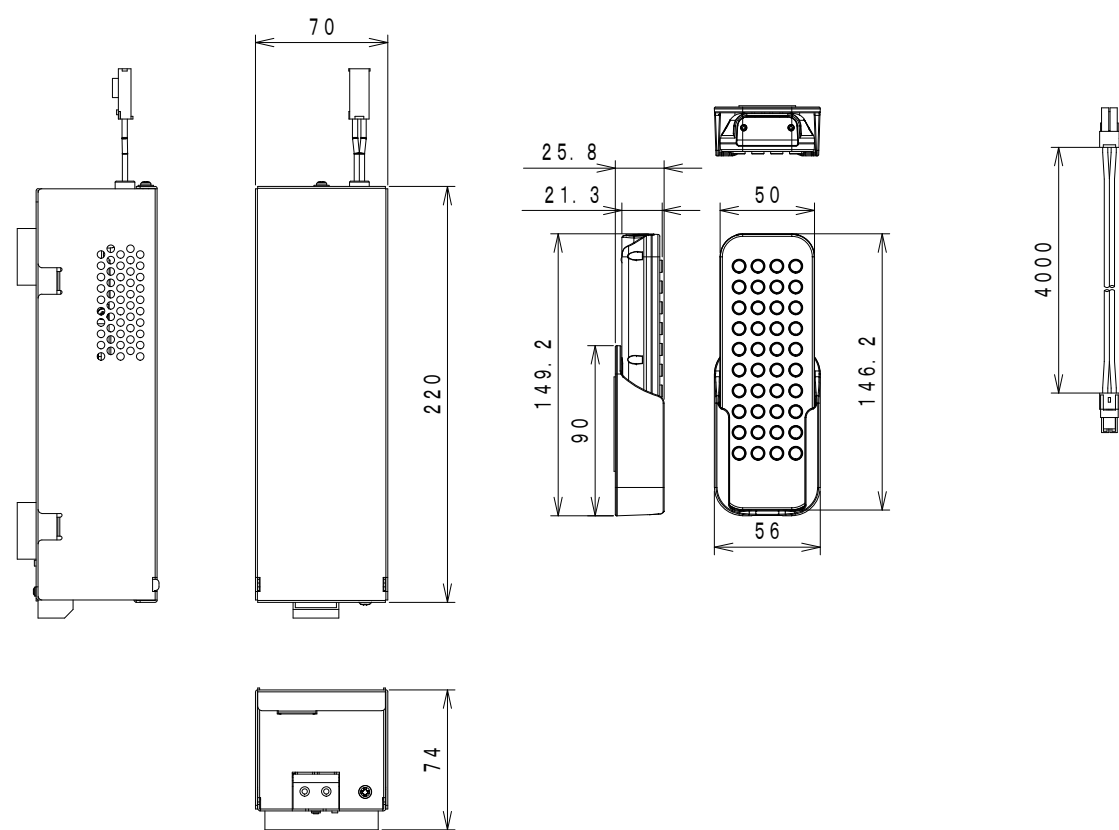

モニター

電源ボックス

リモコン

電源接続ケーブル

仕様

品名	12V型浴室テレビ	
形名	VB-BS125W	
電源	AC100V 50/60Hz	
消費電力	1.3W (待機時 約1.6W)	
区分名	DI	
年間消費電力量	38kWh/年	
液晶パネル *1	画面サイズ	12V型 (幅25.6×高さ14.4 / 対角29.4cm)
	画素数	横 1366×縦 768
	視野角	(標準値) 左右 各約70°、上下 各約70°
	輝度	(標準値) 220 cd/m ²
	コントラスト	(標準値) 800:1
	使用光源	LED
実用音声出力	1W+1W	
受信可能放送 *2	地上デジタル (ISDB-T, 90~770MHz) CATVバスルー対応 (VHF1~12, UHF13~62, CATV C13~C63ch) BS/110度CSデジタル (ISDB-S, 1032~2071MHz)	
入力端子	アンテナ入力 地上デジタル・BS/CS-1F 75Ω不平衡 F型コネクター	
リモコン	電源: DC3V (単4形乾電池2個使用)	
製品寸法 (約)	モニター	幅330mm × 奥行28mm × 高さ250mm (ケーブル・コネクタ含まず)
	電源ボックス	幅70mm × 奥行220mm × 高さ74mm (コネクタ等の突起含まず)
	リモコン	幅50mm × 高さ150mm × 厚さ22mm (ホルダー一含まず)
製品質量 (約)	モニター	1.3kg (据付板含まず)
	電源ボックス	0.7kg
	リモコン	85g (電池含まず)
使用温度範囲	+0℃ ~ +50℃	
使用湿度範囲	10~90%RH (ただし、結露なきこと、+40℃/90%RHを最大とする)	
保存温度範囲	-20℃ ~ +60℃	
保存湿度範囲	5~90%RH (ただし、結露なきこと、+40℃/90%RHを最大とする)	
防水仕様	モニター	JIS IPX5相当 *3
	リモコン	JIS IPX7相当 *4
セット内容	モニター、電源ボックス、リモコン、miniB-CASカード (赤)、 単4形乾電池 (リモコン用) 2本、リモコンホルダー、両面テープ (リモコンホルダー一用)、 電源接続ケーブル 4m、アース線 1m、据付板、 モニター固定ネジ (2本)、据付板取付けネジ (4×25, 6本)、 取扱説明書 (保証書付)、工事説明書	

- *1 液晶パネルは非常に高度な技術で作られており、99.99%以上の有効画素数がありますが、0.01%以下の画素欠け常時点灯するものがありますが故障ではありません。
- *2 モデム/LANは搭載されておりませんので、双方向番組サービスはご利用になれません。ご了承ください。
- *3 定められた条件で、あらゆる方向から水の噴流を受けても有害な影響を受けないもの。
- *4 定められた条件で、水中に没しても内部に水が入らないもの。

仕様は改良のためお知らせせずに変更することがあります。

5					TOLERANCE (±)	TITLE / 図面名称	
4					-	VB-BS125W型 浴室テレビ	
3						DRAWING NO. / 図面番号	
2						040-300782-00	
1	-	-	-	-	DESIGN / 設計	DRAWING / 製図	DATE / 日付
No.	DATE / 日付	REVISIONS / 内容	QUA / 数	NAME / 担当	SCALE / 尺度	H. Nishizawa	H. Nishizawa
							2019/01/04
						TWINBIRD CORPORATION	

単位 : mm