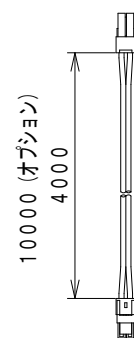

電源ボックス

リモコン

電源接続ケーブル

AVケーブルセット (オプション)

仕様

品名	12V型浴室テレビ	
形名	VB-BS121	
電源	AC100V 50/60Hz	
消費電力	13W (待機時 約1.6W)	
区分名	DI	
年間消費電力量	33kWh/年	
液晶パネル *1	画面サイズ	12V型 (幅25.6×高さ14.4 / 対角29.4cm)
	画素数	横 1366×縦 768
	視野角	(標準値) 左右 各約45°、上 約15°、下 約35°
	輝度	(標準値) 200 cd/m²
	コントラスト	(標準値) 500:1
	使用光源	LED
実用音声出力	1W+1W	
受信可能放送 *2	地上デジタル (ISDB-T, 90~770MHz)	
	CATVパスルー対応 (VHF1~12, UHF13~62, CATV C13~C63ch) BS/110度CSデジタル (ISDB-S, 1032~2071MHz)	
入力端子	アンテナ入力	地上デジタル・BS/CS-1F 75Ω不平衡 F型コネクタ
	AV入力	RCAピンジャック 映像: コンポジット1系統、音声: ステレオ1系統 (左音声、右音声) ※ 接続には、別途 AVケーブルセットが必要です。
リモコン	電源: DC3V (単4形乾電池2個使用)	
製品寸法 (約)	モニター	幅330mm × 奥行28mm × 高さ250mm (ケーブル・コネクタ含まず)
	電源ボックス	幅70mm × 奥行220mm × 高さ74mm (コネクタ等の突起含まず)
	リモコン	幅50mm × 高さ150mm × 厚さ22mm (ホルダー 含まず)
製品質量 (約)	モニター	1.3kg (据付板含まず)
	電源ボックス	0.7kg
	リモコン	85g (電池含まず)
使用温度範囲	+0℃ ~ +45℃	
使用湿度範囲	10~90%RH (ただし、結露なきこと、+40℃/90%RHを最大とする)	
保存温度範囲	-20℃ ~ +60℃	
保存湿度範囲	5~90%RH (ただし、結露なきこと、+40℃/90%RHを最大とする)	
防水仕様	モニター	JIS IPX5相当 *3
	リモコン	JIS IPX7相当 *4
セット内容	モニター、電源ボックス、リモコン、miniB-CASカード (赤)、 単4型乾電池 (リモコン用) 2本、リモコンホルダー、両面テープ (リモコンホルダー 1用)、 電源接続ケーブル 4.0m、アース線 1.0m、据付板、面ファスナー2枚、 モニター固定ネジ (2本)、据付板取付けネジ (4×2.5, 6本)、 取扱説明書 (保証書付)、工事説明書	

- *1 液晶パネルは非常に高度な技術で作られており、99.99%以上の有効画素数がありますが、0.01%以下の画素欠け常時点灯するものがありますが故障ではありません。
- *2 モデム/LANは搭載されておりませんので、双方向番組サービスはご利用になれません。ご了承ください。
- *3 定められた条件で、あらゆる方向から水の噴流を受けても有害な影響を受けないもの。
- *4 定められた条件で、水中に没しても内部に水が入らないもの。

仕様は改良のためお知らせせずに変更することがあります。

5					標準公差	-	図面名称	VB-BS121型 浴室テレビ		
4					三角法	R度	図面番号	040-300688-08		
3							承認	検図	設計	製図
2							日付	'14年 9月 29日		
1	-	-	-	-			ツインボード工業株式会社			
符号	日付	内容	数	担当	初承認	-				

単位: mm