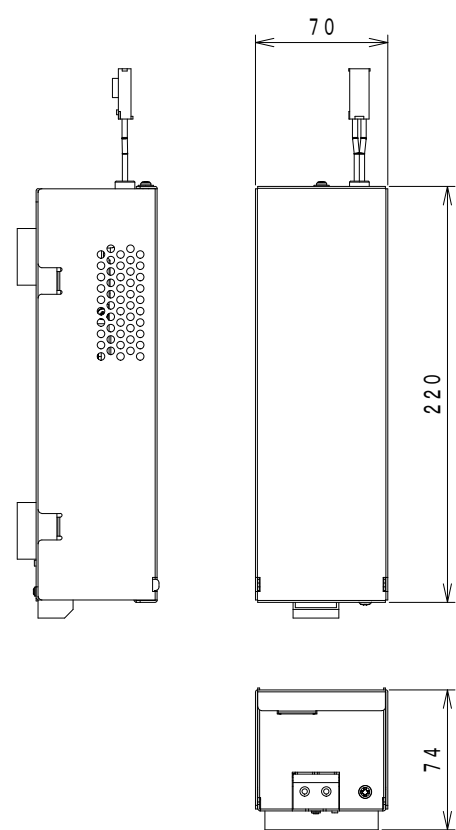

電源ボックス

リモコン

電源接続ケーブル

AVケーブルセット (オプション)

仕様

品名	12V型浴室テレビ	
形名	VB-BS121	
電源	AC100V 50/60Hz	
消費電力	13W (待機時 約1.6W)	
区分名	DI	
年間消費電力量	33kWh/年	
液晶パネル *1	画面サイズ	12V型 (幅25.6×高さ14.4 / 対角29.4cm)
	画素数	横 1366×縦 768
	視野角	(標準値) 左右 各約45°、上 約15°、下 約35°
	輝度	(標準値) 200 cd/m²
	コントラスト	(標準値) 500:1
	使用光源	LED
実用音声出力	1W+1W	
受信可能放送 *2	地上デジタル (ISDB-T, 90~770MHz)	
	CATVパスルー対応 (VHF1~12, UHF13~62, CATV C13~C63ch) BS/110度CSデジタル (ISDB-S, 1032~2071MHz)	
入力端子	アンテナ入力	地上デジタル・BS/CS-1F 75Ω不平衡 F型コネクタ
	AV入力	RCAピンジャック 映像: コンポジット1系統、音声: ステレオ1系統 (左音声、右音声) ※ 接続には、別途 AVケーブルセットが必要です。
リモコン	電源: DC3V (単4形乾電池2個使用)	
製品寸法 (約)	モニター	幅330mm × 奥行28mm × 高さ250mm (ケーブル・コネクタ含まず)
	電源ボックス	幅70mm × 奥行220mm × 高さ74mm (コネクタ等の突起含まず)
	リモコン	幅50mm × 高さ150mm × 厚さ22mm (ホルダー 含まず)
製品質量 (約)	モニター	1.3kg (据付板含まず)
	電源ボックス	0.7kg
	リモコン	85g (電池含まず)
使用温度範囲	+0℃ ~ +45℃	
使用湿度範囲	10~90%RH (ただし、結露なきこと、+40℃/90%RHを最大とする)	
保存温度範囲	-20℃ ~ +60℃	
保存湿度範囲	5~90%RH (ただし、結露なきこと、+40℃/90%RHを最大とする)	
防水仕様	モニター	JIS IPX5相当 *3
	リモコン	JIS IPX7相当 *4
セット内容	モニター、電源ボックス、リモコン、miniB-CASカード (赤)、 単4型乾電池 (リモコン用) 2本、リモコンホルダー、両面テープ (リモコンホルダー 1用)、 電源接続ケーブル 4.0m、アース線 1.0m、据付板、面ファスナー2枚、 モニター固定ネジ (2本)、据付板取付けネジ (4×2.5, 6本)、 取扱説明書 (保証書付)、工事説明書	

- *1 液晶パネルは非常に高度な技術で作られており、99.99%以上の有効画素数がありますが、0.01%以下の画素欠け常時点灯するものがありますが故障ではありません。
- *2 モデム/LANは搭載されておりませんので、双方向番組サービスはご利用になれません。ご了承ください。
- *3 定められた条件で、あらゆる方向から水の噴流を受けても有害な影響を受けないもの。
- *4 定められた条件で、水中に没しても内部に水が入らないもの。

仕様は改良のためお知らせせずに変更することがあります。

5					標準公差	-	図面名称	VB-BS121型 浴室テレビ		
4					三角法	R度	図面番号	040-300688-08		
3							承認	検図	設計	製図
2							日付	'14年 9月 29日		
1	-	-	-	-			ツインボード工業株式会社			
符号	日付	内容	数	担当	初承認	-				

単位: mm