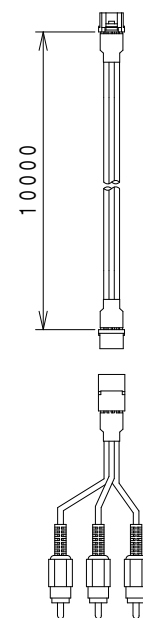

電源ボックス

リモコン

電源接続ケーブル

AVケーブルセット (オプション)

仕様

品名	12V型浴室テレビ	
形名	VB-BS121	
電源	AC100V 50/60Hz	
消費電力	13W (待機時 約1.6W)	
区分名	DI	
年間消費電力量	33kWh/年	
液晶パネル *1	画面サイズ	12V型 (幅25.6×高さ14.4 / 対角29.4cm)
	画素数	横 1366×縦 768
	視野角	(標準値) 左右 各約45°、上 約15°、下 約35°
	輝度	(標準値) 200 cd/m²
	コントラスト	(標準値) 500:1
	使用光源	LED
実用音声出力	1W+1W	
受信可能放送 *2	地上デジタル (ISDB-T, 90~770MHz)	
	CATVパスルー対応 (VHF1~12, UHF13~62, CATV C13~C63ch) BS/110度CSデジタル (ISDB-S, 1032~2071MHz)	
入力端子	アンテナ入力	地上デジタル・BS/CS-1F 75Ω不平衡 F型コネクタ
	AV入力	RCAピンジャック 映像: コンポジット1系統、音声: ステレオ1系統 (左音声、右音声) ※ 接続には、別途 AVケーブルセットが必要です。
リモコン	電源: DC3V (単4形乾電池2個使用)	
製品寸法 (約)	モニター	幅330mm × 奥行28mm × 高さ250mm (ケーブル・コネクタ含まず)
	電源ボックス	幅70mm × 奥行220mm × 高さ74mm (コネクタ等の突起含まず)
	リモコン	幅50mm × 高さ150mm × 厚さ22mm (ホルダー 含まず)
製品質量 (約)	モニター	1.3kg (据付板含まず)
	電源ボックス	0.7kg
	リモコン	85g (電池含まず)
使用温度範囲	+0℃ ~ +45℃	
使用湿度範囲	10~90%RH (ただし、結露なきこと、+40℃/90%RHを最大とする)	
保存温度範囲	-20℃ ~ +60℃	
保存湿度範囲	5~90%RH (ただし、結露なきこと、+40℃/90%RHを最大とする)	
防水仕様	モニター	JIS IPX5相当 *3
	リモコン	JIS IPX7相当 *4
セット内容	モニター、電源ボックス、リモコン、miniB-CASカード (赤)、 単4型乾電池 (リモコン用) 2本、リモコンホルダー、両面テープ (リモコンホルダー 1用)、 電源接続ケーブル 4.0m、アース線 1.0m、据付板、面ファスナー2枚、 モニター固定ネジ (2本)、据付板取付けネジ (4×2.5, 6本)、 取扱説明書 (保証書付)、工事説明書	

- *1 液晶パネルは非常に高度な技術で作られており、99.99%以上の有効画素数がありますが、0.01%以下の画素欠け常時点灯するものがありますが故障ではありません。
- *2 モデム/LANは搭載されておりませんので、双方向番組サービスはご利用になれません。ご了承ください。
- *3 定められた条件で、あらゆる方向から水の噴流を受けても有害な影響を受けないもの。
- *4 定められた条件で、水中に没しても内部に水が入らないもの。

仕様は改良のためお知らせせずに変更することがあります。

5					標準公差	-	図面名称	VB-BS121型 浴室テレビ		
4					三角法	R度	図面番号	040-300688-08		
3							承認	検図	設計	製図
2							日付	'14年 9月 29日		
1	-	-	-	-			ツインボード工業株式会社			
符号	日付	内容	数	担当	初承認	-				

単位: mm