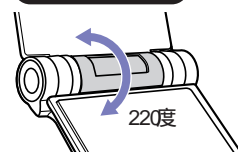

- 電池ケースを引き出します。
引き出す
電池ケース
スイッチOFFの状態で行ってください。
- 電池の+プラスと-マイナスを確認し電池ケースへ入れます。
コイン形リチウム電池 CR2032 2個(別売)
- 電池ケースを本体へ取付けます。
左右方向に注意し、確実にはめ込んでください。約90分間使えます。

ミラーカバー

- 本体の両脇を手でおさええます。
- ミラーカバー先端のフックをはずします。
- ミラーカバーを開きます。

ミラーカバーを確実に開いたとき、本体を立てられます。

△注意

無理に開くと破損の原因になります。可動範囲以上は開かないでください。

ライトのON・OFF

スイッチを回押すとON
もう回押すとOFFします。

△注意

LEDを直視しないでください。

ライトカバー

ライトカバーを回転してライトの
角度を調整できます。

△注意

無理に回すと破損の原因になります。可動範囲以上は回さないでください。

クリップ

カバンやバックの仕切りにクリップをはさんで取付けます。

△注意

無理に開くと破損の原因になります。可動範囲以上は開かないでください。

バッグ用照明として使えます。