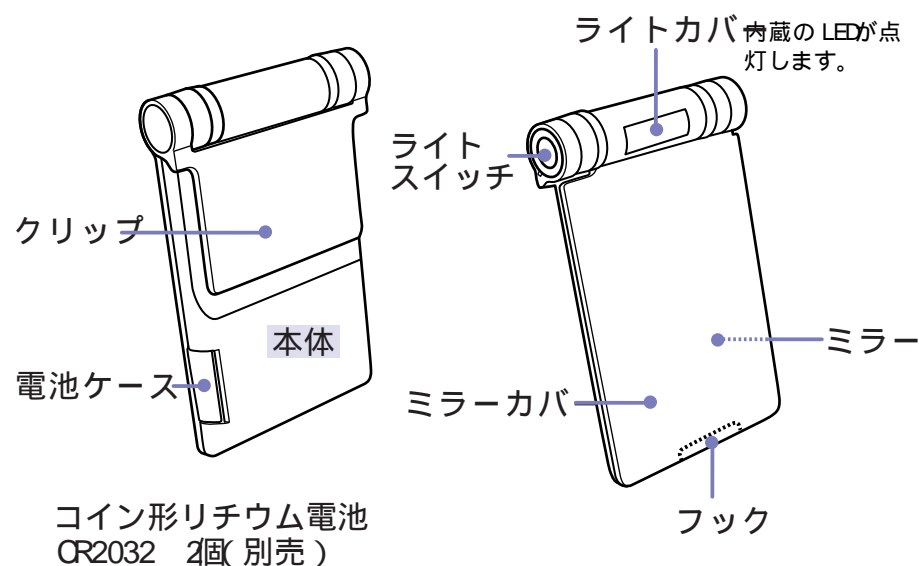

家庭用

感動をデザインします

TWINBIRD

ライト付ミラー SH-2839 取扱説明書

このたびは、お買い上げいただきまして、誠にありがとうございました。
この取扱説明書をよくお読みのうえ、ご使用ください。
不適切な取扱いは事故につながります。
この取扱説明書は必ず保管し、必要なときにお読みください。
この製品は一般家庭用です。業務用などにご使用にならないでください。

pdf版

各部の名称

RX0711B