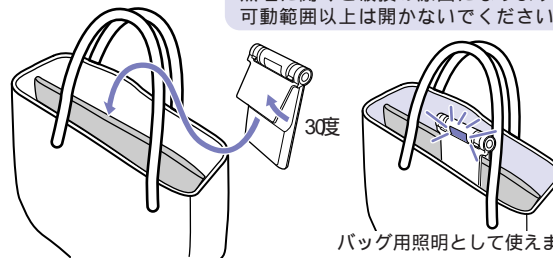

- 電池ケースを引き出します。
引き出す
電池ケース
スイッチOFFの状態で行ってください。
- 電池の+プラスと-マイナスを確認し電池ケースへ入れます。
コイン形リチウム電池 CR2032 2個(別売)
- 電池ケースを本体へ取付けます。
左右方向に注意し、確実にはめ込んでください。約90分間使えます。

ミラーカバー

- 本体の両脇を手でおさええます。
- ミラーカバー先端のフックをはずします。
- ミラーカバーを開きます。

ミラーカバーを確実に開いたとき、本体を立てられます。

△注意

無理に開くと破損の原因になります。可動範囲以上は開かないでください。

ライトのON・OFF

スイッチを回押すとON
もう回押すとOFFします。

△注意

LEDを直視しないでください。

ライトカバー

ライトカバーを回転してライトの
角度を調整できます。

△注意

無理に回すと破損の原因になります。可動範囲以上は回さないでください。

クリップ

カバンやバックの仕切りにクリップをはさんで取付けます。

△注意

無理に開くと破損の原因になります。可動範囲以上は開かないでください。

バッグ用照明として使えます。