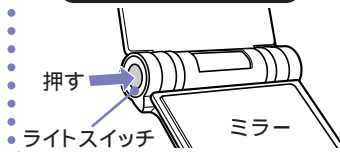

- 電池ケースを引き出します。
引き出す
電池ケース
スイッチOFFの状態で行ってください。
- 電池の+プラスと-マイナスを確認し電池ケースへ入れます。
コイン形リチウム電池 CR2032 2個(別売)
- 電池ケースを本体へ取付けます。
左右方向に注意し、確実にはめ込んでください。約90分間使えます。

ミラーカバー

- 本体の両脇を手でおさええます。
- ミラーカバー先端のフックをはずします。
- ミラーカバーを開きます。

ミラーカバーを確実に開いたとき、本体を立てられます。

△注意

無理に開くと破損の原因になります。可動範囲以上は開かないでください。

ライトのON・OFF

スイッチを回押すとON
もう回押すとOFFします。

△注意

LEDを直視しないでください。

ライトカバー

ライトカバーを回転してライトの
角度を調整できます。

△注意

無理に回すと破損の原因になります。可動範囲以上は回さないでください。

クリップ

カバンやバックの仕切りにクリップをはさんで取付けます。

△注意

無理に開くと破損の原因になります。可動範囲以上は開かないでください。

バッグ用照明として使えます。