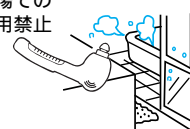

禁止

次のような部分に使用しないでください。
頭・首・眼球・腹部など
ひじ・ひざなどの骨部
骨折・脱臼の直後や、治療中の患部

禁止

子供だけで使わせたり、幼児の手の届くところで使用しないでください。

感電やけがををする恐れがあります。

禁止

使用中に気分が悪くなったり、刺激が強すぎて苦痛を感じたときはすぐ使用を中止してください。

分解禁止

修理技術者以外の方は、絶対に分解したり修理・改造は行わないでください。

発火したり、異常動作してけがをすることがあります。

プラグを抜く

お手入れの際は必ず電源プラグをコンセントから抜いてください。また、濡れた手で抜き差ししないでください。

感電やけがををする恐れがあります。

注意

水場での使用禁止

浴室など湿気の多い場所で使用や保管をしないでください。

ショート・感電の恐れがあります。

水ぬれ禁止

水につけたり、水をかけたりしないでください。

ショート・感電の恐れがあります。

禁止

1回のマッサージは15分以内にしてください。

長時間の使用は筋肉や神経に対して必要以上の刺激となり、逆効果になる恐れがあります。

禁止