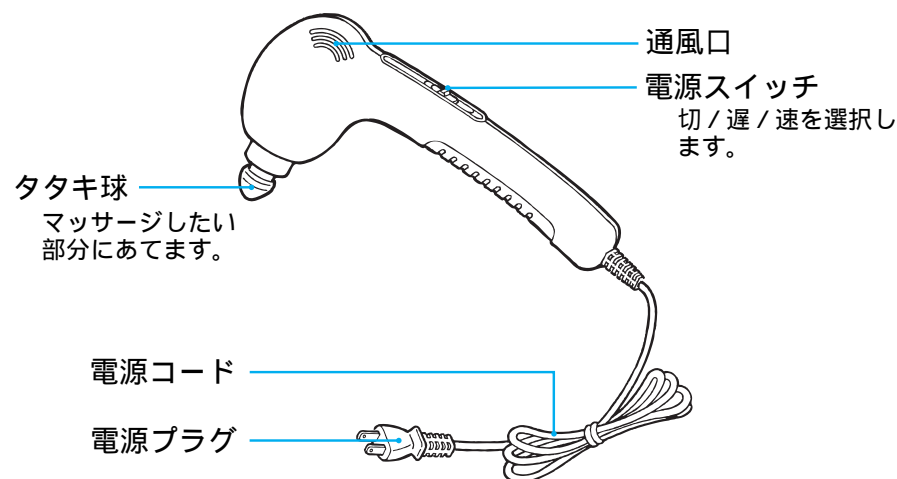

各部の名称とはたらき

効能・効果

あんま・マッサージの代用

疲労の回復 血行をよくする 筋肉の疲れをとる
筋肉のこりをほぐす 神経痛・筋肉痛の緩和

使用上の注意とお願い

同じ部分への使用は3分以内、合計のマッサージ時間は15分以内にしてください。長時間の使用は筋肉や神経に対して必要以上の刺激となり、逆効果をまねく恐れがあります。

長時間同じ部分に使用しないでください。皮膚に炎症をおこすことがあります。腹部・ふとももの内側など、皮膚の柔らかい部分へのご使用はしないでください。たたきが強すぎる場合はタオルなどをあててご使用ください。

マッサージ以外の使用は絶対にしないでください。

使用中にテレビ、パソコン等の画面を見たり、本を読まないでください。気分が悪くなる場合があります。

ラジオ、テレビ、パソコンの近くで使用しないでください。雑音が入ることがあります。

通風口に物を差し込まないでください。故障の原因となります。