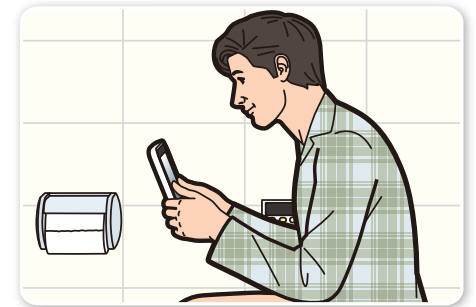

地デジ画質(フルセグ)のテレビを好きな場所で楽しめる。

お風呂

寝室

トイレ

キッチン

ワンセグ放送の電波ではなく、地デジ放送をチューナーを介して防水モニターでワイヤレス受信。自宅の好きな場所に連れて行くことができ、思い思いの体勢で楽しむことができます。

画面がキレイなことはもちろん、安定受信なので途切れる・映らないといったことなく、快適にテレビ番組を楽しむことができます。

■ すぐにテレビを楽しめる簡単セットアップ。

はじめに行うのがチューナーの設定です。mini B-CASカードを挿入し、アンテナケーブル・ACアダプターを接続すれば準備完了。後はモニターの電源をオンにするだけでテレビが楽しめるので、誰でも迷うことなくセットアップすることができます。

●初めてお使いになる時や、視聴地域が変わる時には、チャンネル設定が必要になります。

■ テレビスタンドにもなる充電台。

充電機能付きのテレビスタンドは角度を微調整することができます。くつろいでいる時や立っている時など、姿勢を問わず快適にテレビを楽しむことができます。また、最大充電により約5時間の視聴が可能です。

※充電台は防水仕様ではありません。

■ 使用シーンに合わせて選べる操作性。

音量調整やチャンネル切換えなどの基本操作は本体前面でも行うことができますので、モニターを手で持って楽しむ時などに活躍します。バスタイムのようなくつろぎの時間では、手元で操作できる防水リモコンが便利です。

■ バスルームでもキッチンでも使える防水性。

モニターとリモコンは、万が一湯船に落としてしまってもすぐにひるい上げれば大丈夫な「JIS IPX7」相当の防水性能。シャワーや蛇口の水がかかっても安心です。(各端子のカバーを開けた状態では防水性能は保てません。)

※JIS IPX7…定められた条件(水深1m/30分間)で常温の水道水中に没しても内部に水が入らないもの

■ 収納できるハンドル/スタンド。

持ち運びに便利なハンドルと設置用スタンドにはプッシュ式を採用。使わない時は本体背面部に収納することができるスリム設計になっています。