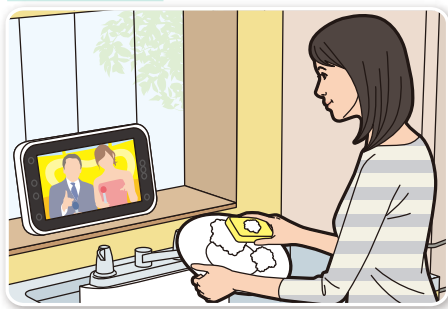

## 地デジをそのまま、バスルームに。

バスルームはテレビ放送を楽しむには不向きな場所です。  
閉め切られた環境では電波が受信しづらくなるため、  
ザラつく・途切れる・映らない、などが起きてしまうのです。

ワイヤレス ザバディは屋外アンテナで受信した放送を無線で転送。  
リビングと同じように快適でキレイな地デジ画質(フルセグ)で  
ドラマもニュースも湯船につかりながらゆったり楽しめます。  
もちろん難しいことはひとつもなし。

テレビ好きもお風呂好きも納得のこれからのスタイルです。

WIRELESS ZABADY

地デジ画質(フルセグ)のテレビを好きな場所で楽しめる。

### お風呂

### キッチン

ワンセグ放送の電波ではなく、地デジ放送をチューナーを介して防水モニターでワイヤレス受信。自宅の好きな場所に連れて行くことができ、思い思いの体勢で楽しむことができます。

画面がキレイなことはもちろん、安定受信なので途切れる・映らないといったことなく、快適にテレビ番組を楽しむことができます。