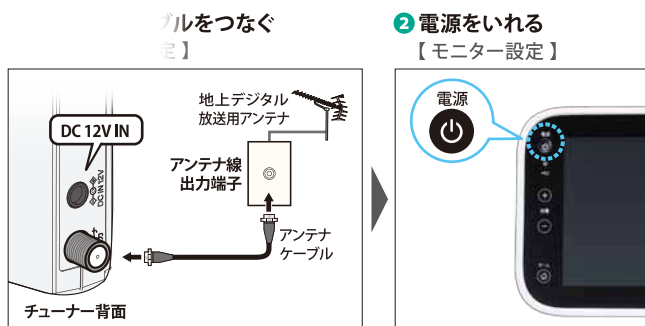

### キッチン

ワンセグ放送の電波ではなく、地デジ放送をチューナーを介して防水モニターでワイヤレス受信。自宅の好きな場所に連れて行くことができ、思い思いの体勢で楽しむことができます。

画面がキレイなことはもちろん、安定受信なので途切れる・映らないといったことなく、快適にテレビ番組を楽しむことができます。

## ■ すぐにテレビを楽しめる簡単セットアップ。

はじめに行うのがチューナーの設定です。mini B-CASカードを挿入し、アンテナケーブル・ACアダプターを接続すれば準備完了。後はモニターの電源をオンにするだけでテレビが楽しめるので、誰でも迷うことなくセットアップすることができます。

●初めてお使いになる時や、視聴地域が変わる時には、チャンネル設定が必要になります。

## ■ テレビスタンドにもなる充電台。

充電機能付きのテレビスタンドは角度を微調整することができます。くつろいでいる時や立っている時など、姿勢を問わず快適にテレビを楽しむことができます。また、最大充電により約5時間の視聴が可能です。

※充電台は防水仕様ではありません。