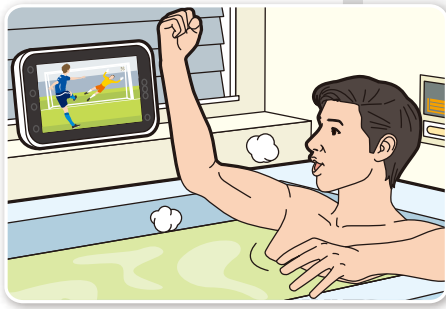

地デジ画質(フルセグ)のテレビを好きな場所で楽しめる。

お風呂