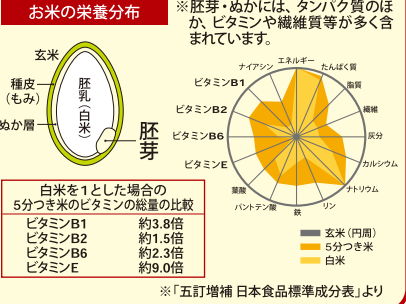

レンジ台にコンパクトに置ける。
軽量コンパクトだから、レンジ台にスッキリ収納。

家族で美味しい
5合サイズ

家庭用コンパクト精米器

せいまいごぜん
精米御膳

お米だって生鮮食品です。
だから新鮮な精米したてのお米を毎日おいしくいただきたい。

おいしく健康な生活のために、
毎日精米をおすすめします。

「白米モード」
&
「胚芽モード」
白米みがき

ふた
2重構造
動作音軽減
温度上昇軽減

1~5
合

MR-D720W JAN/4975058 472016
ホワイトW
家庭用コンパクト精米器
精米御膳
希望小売価格 34,650円 (本体価格33,000円)

マイコン制御 かくはん方式 上白米モード 胚芽モード 白米みがき 開閉式フタ 軽量コンパクト お手入れ簡単

【付属品】玄米用計量カップ(200ml)
●製品寸法:約215×285×225mm ●製品質量:約3.5kg ●パッケージ寸法:約320×245×270mm ●パッケージ質量:約3.9kg ●カートン4入(標準仕様) AC100V 125W 定格時間:20分 容量:玄米カップ1~5合 コード:長さ約1.4m モード:胚芽モード、白米みがきモード、上白米モード