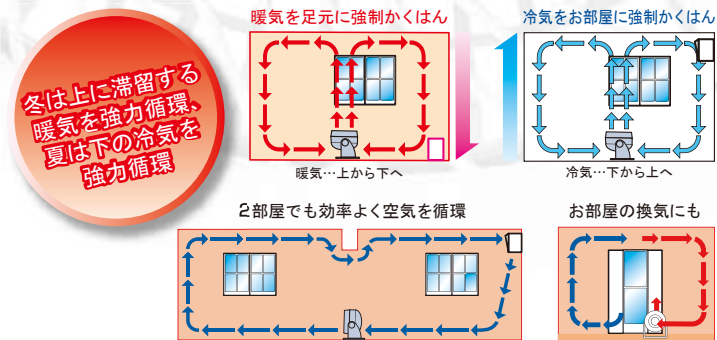

サーキュレーター
KJ-D992 W JAN/4975058 499211

オープン価格*

- 製品寸法:約280×160×280mm
- 製品質量:約1.7kg
- パッケージ寸法:約285×165×290mm
- パッケージ込質量:約1.9kg ●カートン4入り

- 風量3段階調整
- 特殊グリルで高い直進性
- 低速回転で省エネ/静音

- 特殊グリル状
- 風量3段階
- 18cmファン
- 90°(6段階)

マイナスイオン発生サーキュレーター
KJ-D356MW JAN/4975058 435615

希望小売価格 8,400円 (本体価格8,000円)

- 製品寸法:約280×185×280mm
- 製品質量:約1.9kg
- パッケージ寸法:約290×195×310mm
- パッケージ込質量:約2.3kg ●カートン4入り

マイナスイオンは
約10,000個以上/cm³ ※1

※1 当社実験室(6畳)/室温20℃/湿度55%(強)による運転時の場合で、本体マイナスイオン発生口方向より1mでの測定値。マイナスイオン量は使用状態(室温、湿度、空気の汚れ等)により異なります。

お部屋の空気を強制かくはん! 温度ムラをなくし冷暖房の効率アップ!

■サーキュレーター 機能一覧

品番	消費電力(50/60Hz)	スイッチ	ファン径	風向調節角度	電源コード
KJ-D356M W	強:40/37W 中:27/25W 弱:21/19W	切・「強」・「中」・「弱」	約18cm	約90度	約1.8m
KJ-D992W	強:40/36W 中:26/24W 弱:21/19W	切・「強」・「中」・「弱」	約18cm	約90度	約1.8m