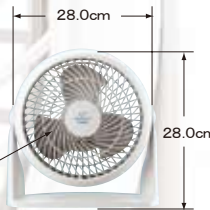

49921-04

- 小型で強力、省スペース。
- 3段階(強・中・弱)の風量切替で高速回転から低速回転まで選べます。

特殊形状のグリルを採用し、高速回転でも、低速回転でも高い直進性を実現。

ファン径18cm

49921-02

49921-05

水平から真上まで5段階に角度の調整ができます。

- 特殊グリル状
- 風量3段階
- 18cmファン
- 90°(5段階)

サーキュレーター
KJ-D992 W JAN/4975058 499211

オープン価格*

- 製品寸法:約280×160×280mm
- 製品質量:約1.7kg
- パッケージ寸法:約285×165×290mm
- パッケージ込質量:約1.9kg ●カートン4入り

- 風量3段階調整
- 特殊グリルで高い直進性
- 低速回転で省エネ/静音

- 特殊グリル状
- 風量3段階
- 18cmファン
- 90°(6段階)

マイナスイオン発生サーキュレーター
KJ-D356MW JAN/4975058 435615

希望小売価格 8,400円 (本体価格8,000円)

- 製品寸法:約280×185×280mm
- 製品質量:約1.9kg
- パッケージ寸法:約290×195×310mm
- パッケージ込質量:約2.3kg ●カートン4入り

マイナスイオンは
約10,000個以上/cm³ ※1

※1 当社実験室(6畳)/室温20℃/湿度55%(強)による運転時の場合で、本体マイナスイオン発生口方向より1mでの測定値。マイナスイオン量は使用状態(室温、湿度、空気の汚れ等)により異なります。