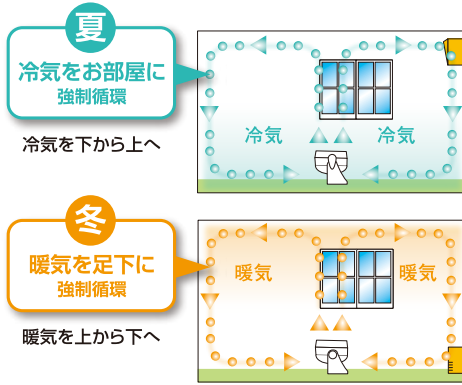

サーキュレーター

一般家庭からオフィスまで!
お部屋の温度ムラ解消にはサーキュレーター

冷暖房の効率アップ!
電気代の節約、省エネ対策に!

ご家庭で

オフィスで

- 小型で強力、省スペース。
- 3段階(強・中・弱)の風量切替で高速回転から低速回転まで選べます。

特殊
グリル形状
風量
3段階
18cm
ファン
90°
(5段階)

サーキュレーター

KJ-4781W JAN/4975058 478124
(ホワイト)カートン6入
価格 4,000円(税抜)

- 製品寸法:約W280×D160×H280mm
- 製品質量:約1.7kg
- パッケージ寸法:約W285×D165×H290mm
- パッケージ込質量:約1.9kg
- 主材質:PP(本体)
- 原産国:中国

特殊
グリル形状
風量
3段階
18cm
ファン
90°
(5段階)

マイナスイオン発生
サーキュレーター

お部屋の空気を強制循環!
温度ムラをおさえ冷暖房の効率アップ!

夏は下の冷気を強力循環、
冬は上に滞留する暖気を強力循環。

■ 特殊形状のグリルを採用し、高速回転でも、低速回転でも直進性の高い風を実現。

■ 水平から真上まで5段階に角度の調節ができます。

製品仕様

品番	消費電力(50/60Hz)	スイッチ	ファン径	風向き調節角度	電源コード
KJ-4781W	強:36/34W 中:26/24W 弱:21/19W	切/強/中/弱	約18cm	約90°(水平から真上)	約1.8m
KJ-4782W					約1.4m