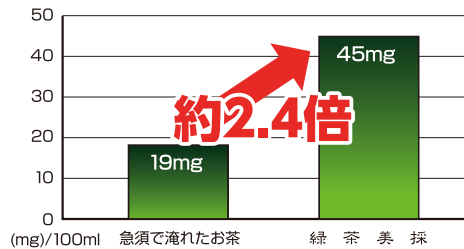

### 緑茶の成分

急須で入れた後の  
茶がら

カロチン  
(ビタミンA)  
ビタミンE  
葉緑素  
不溶性食物繊維  
ミネラル  
タンパク質  
他

お茶で飲む

カテキン  
ビタミンC  
ビタミンB1/B2  
アミノ酸  
水溶性食物繊維  
カフェイン  
ミネラル  
他

カテキン含有量 エピガロカテキンガレート量

[分析依頼先] (一財)日本食品分析センター H26.2.21 第14012819008-01号他  
結果より当社にてカテキン含有量を算出。茶葉の種類や季節によって数値は異なります。