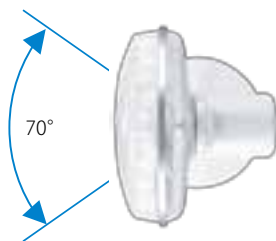

便利な機能たくさん。 家族みんなが使いやすい。

欲しい風を自由に選べる。

シンプルデザインの本体収納式リモコンから10段階の風量調整をすることができます。

超微風の「そよ風」からお風呂上りに最適な「涼風」まで、シーンに応じて細かく使い分けられます。

使う時や使う人に合わせられる。

お部屋ごとにくつろぐ場所は変わるもの。イス、ソファ、畳など、どこで使ってもちょうどいい高さになるよう、10段階の高さ調整に対応しています。

風をみんなに行き渡らせる。

より広範囲に風を届けるために、首フリ角度を70度に。

家族みんなに心地よい風を行き渡らせます。

自動OFFで消し忘れなし。

電源を入れると自動で8時間設定になるOFFタイマー。2時間/4時間/8時間から設定できます。

ラクに持ち運べる。

重心を考えて設計されたコンパクトハンドル。本体が傾かず持ち上げられるので、移動時にも片手でラクに持ち運ぶことができます。

誰でもカンタンに取り外せる。