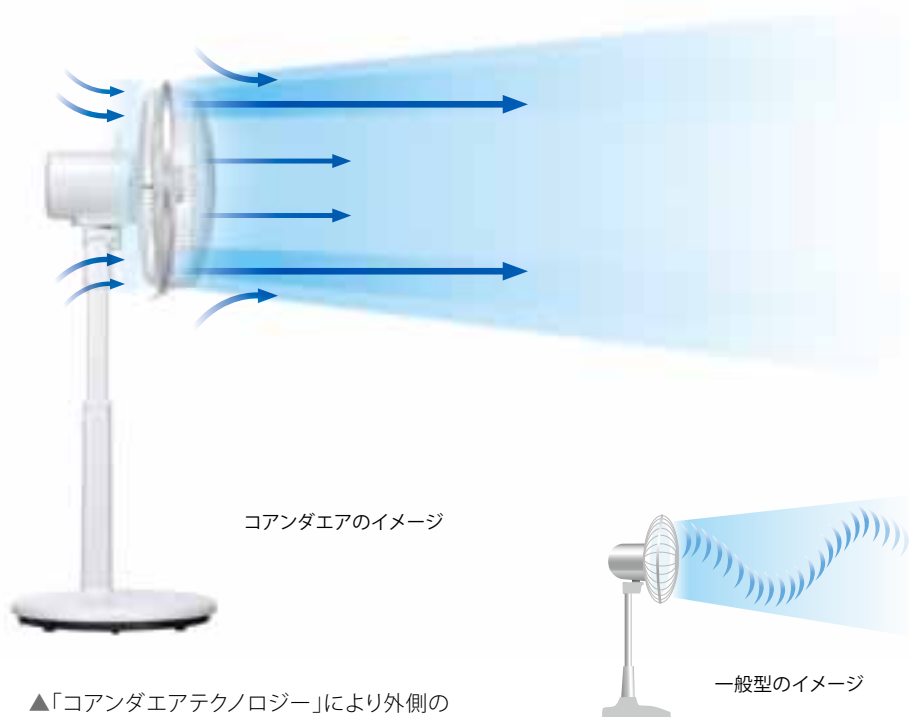

新しい風。新しい毎日。

あの風のような心地よさを、いつでも。

いい風吹いた。誰もが体感したことのある、

思わず声に出したくなるような心地よい風。

独自設計のハネがかたちにするのは、そんな“特別な風”です。

▲「コアンダエアテクノロジー」により外側の気流に引き込まれ、ムラのない心地よい直進風が起きます。

▲大きなハネが空気を刻んで送り出すため、叩き付けるような風ムラを感じます。

「弱」を超えたやさしい風。

なでるようなやわらかい風。従来の扇風機では再現できなかったその風をかたちにするため、超低速でハネを回転させる高性能モーターを採用。回っているのを忘れるほどの微風を届けます。