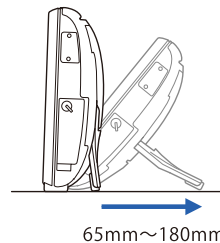

HDMI お部屋でも

寝室・子供部屋

プレーヤーとしてテレビでブルーレイを楽しめる。

HDMIケーブルでテレビと接続することにより、高画質の映像を大画面で楽しむことができます。リビングの大型テレビはもちろん、寝室や子供部屋などのセカンドテレビ用としても最適です。

※HDMIケーブルは別売になります。

使い分けられるふたつの操作性。

お風呂使用のような距離が近いときに便利なタッチ操作。テレビにつないだ時のように離れているときに便利なりモコン操作。使用シーンごとに最適な操作を選ぶことができるので、より快適に楽しむことができます。

いちばん見やすい角度に調整できる。

バスタブやテーブルの上にもしっかりと置き、角度調整も行えるスタンドを装備。姿勢や背の高さに合わせて細かく調整できるので、誰にとってもベストポジションで鑑賞することができます。

映画一本まるまる再生

本体を最大充電することでブルーレイディスク/DVDでは約3時間、ワンセグでは約4時間の視聴が可能です。

※この製品はRovi CorporationのUS特許及びその他の知的財産権により保護されるコピープロテクション技術を含んでいます。Rovi Corporationのコピープロテクション技術を製品に使用するにはRovi Corporationによる許可が必要です。リバースエンジニアリング及び分解は禁止されています。