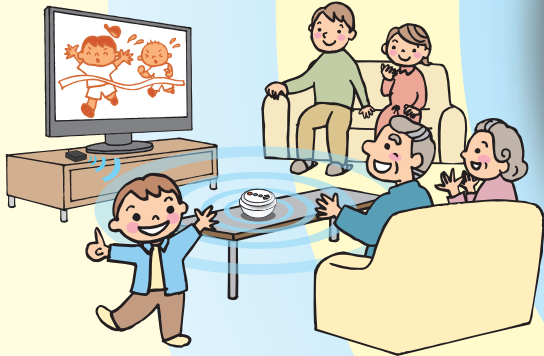

# テレビの音が手元で聞こえるスピーカー

テレビの音が聞こえにくい

キッチンで手元で聞きたい

子どもが先に寝ている

はっきり聞こえて360°広がる音声

無指向性スピーカー&はっきり音機能

## コードが気にならない 無線式

付属の送信機をテレビに接続すると、テレビの音声をワイヤレスで手元で楽しむことができます。リビングはもちろん、キッチンなど離れた場所から“ながら見”する時でも、しっかりと音が聞き取れます。