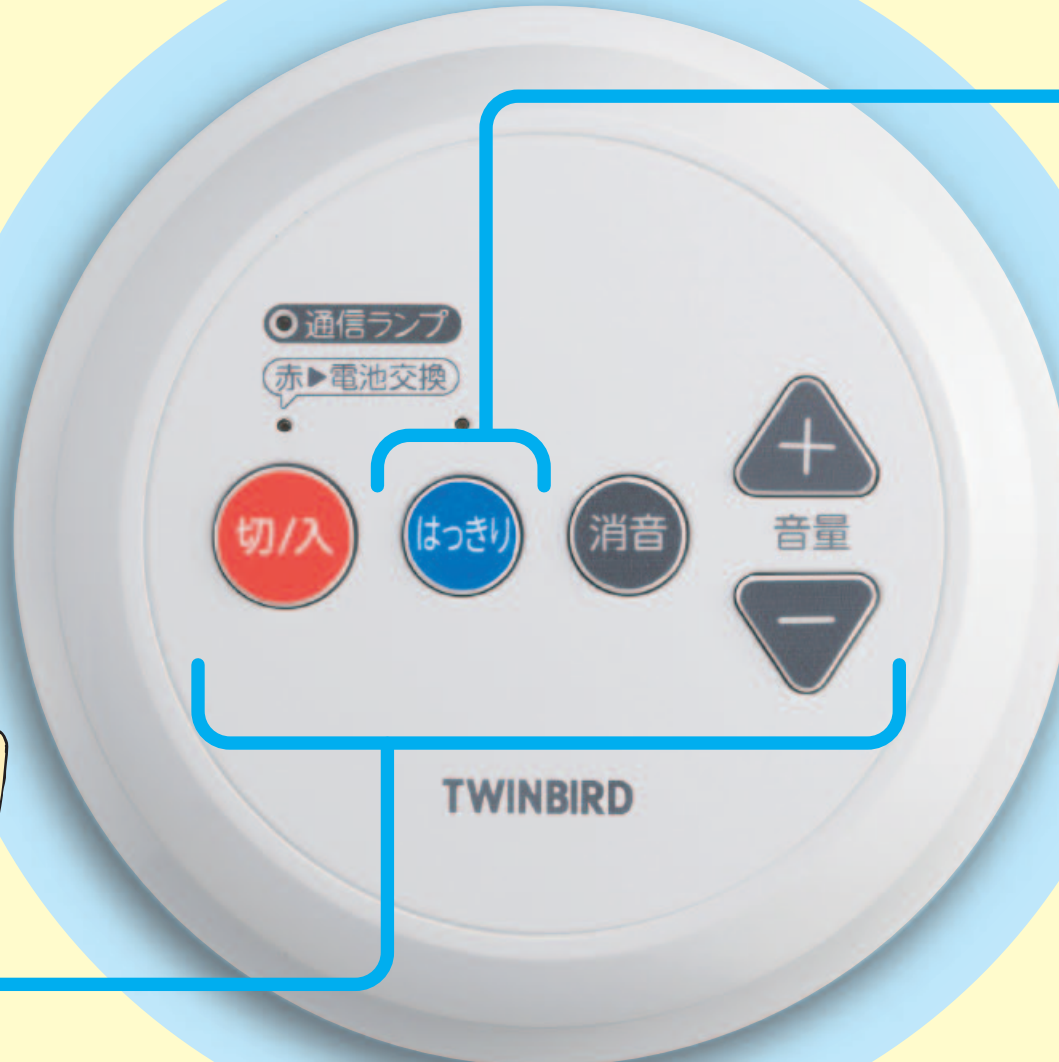

## わかりやすいボタン・表示で らくらく操作

大きめの操作ボタンと見やすい表示で迷わずに操作ができます。

テレビの音声をラジオで楽しんでいた  
ご家族へのプレゼントに！

## 接続も簡単

本体表面に接続表示があるので、つなぎ方も一目でわかる！

原寸大

本体底面

本体背面

送信機