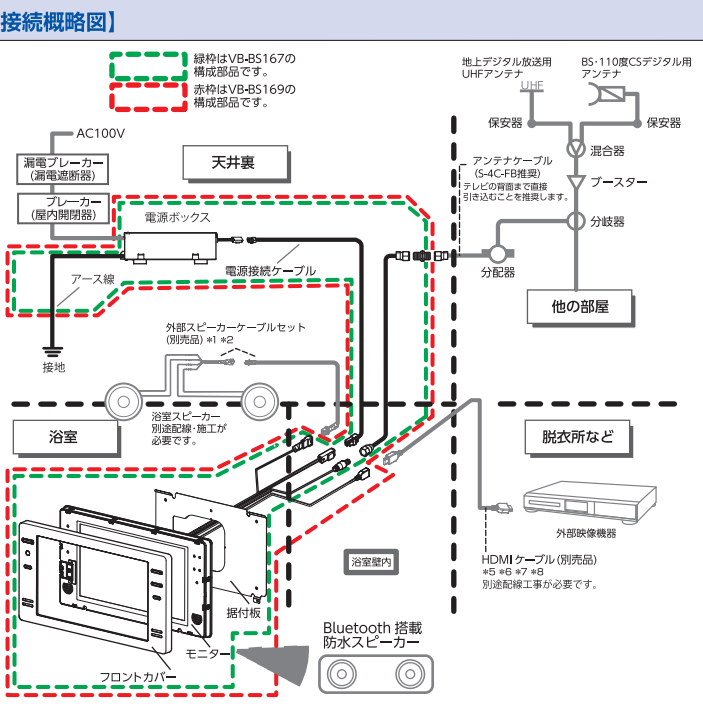

【大好評】16V型の浴室テレビに、ますます好評な **高級機能** を搭載しました

防水設計 全機種共通
IPX5 相当の防水レベル*11
シャワー水がかかっても安心の防水設計です。
故意にシャワー水を押し付けるとはしないで下さい。
※テレビの背面は防水設計ではありません。
※必ずモニター周囲4面をシリコンコーキングで止水処理をして下さい。
※在来工法や一部のユニットバスには取り付けできません。
※サウナ室、ミストサウナ室には設置しないで下さい。故障の原因となります。

デジタル3波搭載 ツインハード製は全機種に搭載
地デジ、BS、110度CS
デジタル3波を受信可能なチューナーを搭載しています。
※衛星放送受信可能な環境である必要があります。

Full HD 16型以上に採用
1920×1080 ⇔ 207万画素
高精細フルハイビジョン液晶パネルを採用しました。*10
従来のハイビジョン(100万画素前後)の約2倍の解像度です。

HDMI入力 VB-BS169iに装備
ハイビジョンで伝送できます
HDMI入力1系統装備しました。
ブルーレイレコーダーなどのAV機器を接続して、
ハイビジョンで映像や音楽をお楽しみいただけます。

外部機器 運動機能 VB-BS169iに装備
お風呂で外部機器を操作できます
HDMIケーブルで接続した外部機器(ブルーレイレコーダーなど)を、
浴室内から、本機のリモコンで操作できます。
外部機器ごとに操作できる機能に制限があります。
外部機器側の設定が必要となります。
運動機能のない外部機器は操作できません。

YouTube® 視聴できる? VB-BS169iが対応
スマートフォンの動画を浴室テレビで、ほぼ見れます。
接続例①: デジタルAVアダプターまたはMHL変換アダプターを接続します。
接続例②: 無線LAN・Chromecast®をWi-Fiで接続します。
Wi-Fi環境・アプリの取得および設定が必要です。
※スマートフォンの機種、Wi-Fi環境によっては伝送できません。

双方向Bluetooth®搭載 VB-BS169iに装備
スマートフォンからの音を浴室テレビに飛ばせます
さらに浴室テレビの音をBluetoothスピーカーに飛ばせます
Bluetooth機能搭載の防水スピーカーに音声を送信できます。
最大8台までのスピーカーを登録できますが、複数台同時に音声は出せません。
音声を出せるのは1台だけです。
浴室の外には音声を送信できません。

外部スピーカー出力 16型以上に装備
浴室スピーカーに接続できます
外部の浴室スピーカーに接続して音楽♪などをお楽しみいただけます。
あらかじめ、浴室壁内に外部スピーカーケーブルを設置する必要があります。*1、*2
特定メーカーの防水スピーカーに接続の場合、
障害防止の為、T型専用接続ボックスを設置して下さい。*3

インターネットサービスはご利用できません。
※他の機種と併記の都合上、使用しない部品や説明も記載しております。

【推奨します】1616=1坪サイズのお風呂にお薦めの大画面です

信頼の日本製 全機種日本製
製品は信頼性の高い国内の工場で製造しています。一部、海外部品を含みます

防水リモコン付属 全機種に付属
IPX7 相当の防水レベル*12
万一、浴槽内に落としてもすぐに浸水しません。落としても画面に浮かぶ設計です。
付属のリモコンホルダーを利用して、リモコンを壁などに掛けておくことができます。