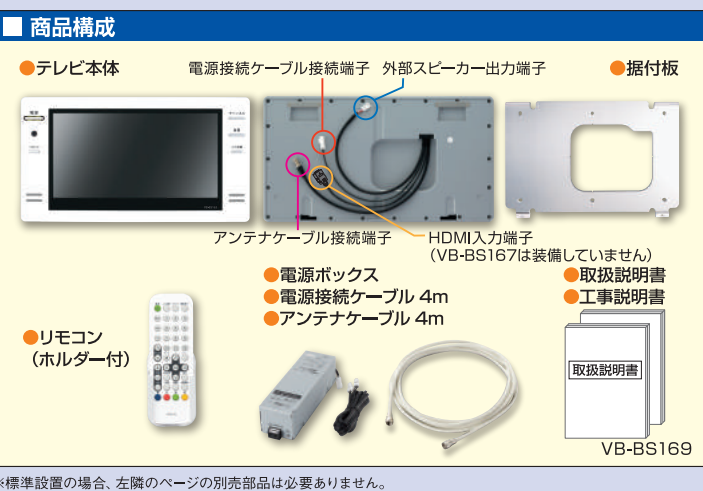

【大好評】16V型の浴室テレビに、ますます好評な **高級機能** を搭載しました

防水設計 全機種共通
IPX5 相当の防水レベル*11
シャワー水がかかっても安心の防水設計です。
故意にシャワー水を押し付けるとはしないで下さい。
※テレビの背面は防水設計ではありません。
※必ずモニター周囲4面をシリコンコーキングで止水処理をして下さい。
※在来工法や一部のユニットバスには取り付けできません。
※サウナ室、ミストサウナ室には設置しないで下さい。故障の原因となります。

デジタル3波搭載 ツインハード製は全機種に搭載
地デジ、BS、110度CS
デジタル3波を受信可能なチューナーを搭載しています。
※衛星放送受信可能な環境である必要があります。

Full HD 16型以上に採用
1920×1080 ⇔ 207万画素
高精細フルハイビジョン液晶パネルを採用しました。*10
従来のハイビジョン(100万画素前後)の約2倍の解像度です。

HDMI入力 VB-BS169iに装備
ハイビジョンで伝送できます
HDMI入力1系統装備しました。
ブルーレイレコーダーなどのAV機器を接続して、
ハイビジョンで映像や音楽をお楽しみいただけます。

外部機器 運動機能 VB-BS169iに装備
お風呂で外部機器を操作できます
HDMIケーブルで接続した外部機器(ブルーレイレコーダーなど)を、
浴室内から、本機のリモコンで操作できます。
外部機器ごとに操作できる機能に制限があります。
外部機器側の設定が必要となります。
運動機能のない外部機器は操作できません。

YouTube® 視聴できる? VB-BS169iが対応
スマートフォンの動画を浴室テレビで、ほぼ見れます。
接続例①: デジタルAVアダプターまたはMHL変換アダプターを接続します。
接続例②: 無線LAN・Chromecast®をWi-Fiで接続します。
Wi-Fi環境・アプリの取得および設定が必要です。
※スマートフォンの機種、Wi-Fi環境によっては伝送できません。

双方向Bluetooth®搭載 VB-BS169iに装備
スマートフォンからの音を浴室テレビに飛ばせます
さらに浴室テレビの音をBluetoothスピーカーに飛ばせます
Bluetooth機能搭載の防水スピーカーに音声を送信できます。
最大8台までのスピーカーを登録できますが、複数台同時に音声は出せません。
音声を出せるのは1台だけです。
浴室の外には音声を送信できません。

外部スピーカー出力 16型以上に装備
浴室スピーカーに接続できます
外部の浴室スピーカーに接続して音楽♪などをお楽しみいただけます。
あらかじめ、浴室壁内に外部スピーカーケーブルを設置する必要があります。*1、*2
特定メーカーの防水スピーカーに接続の場合、
障害防止の為、T型専用接続ボックスを設置して下さい。*3

インターネットサービスはご利用できません。
※他の機種と併記の都合上、使用しない部品や説明も記載しております。

【推奨します】1616=1坪サイズのお風呂にお薦めの大画面です

信頼の日本製 全機種日本製
製品は信頼性の高い国内の工場で製造しています。一部、海外部品を含みます

防水リモコン付属 全機種に付属
IPX7 相当の防水レベル*12
万一、浴槽内に落としてもすぐに浸水しません。落としても画面に浮かぶ設計です。
付属のリモコンホルダーを利用して、リモコンを壁などに掛けておくことができます。