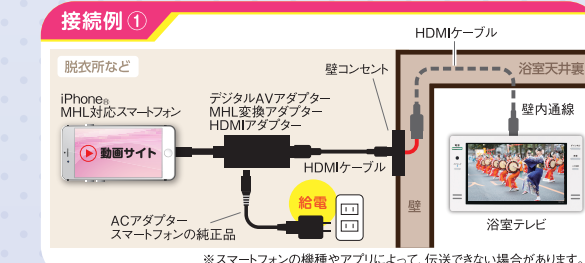

原寸大

防水

幅 485mm

奥行 33mm

電源

16V

チャンネル

ペアリング

音量

入力切替

日本製

HDMI HIGH-DEFINITION MULTIMEDIA INTERFACE

双方向

Bluetooth

好評装備

上級機能

VB-BS169

地 デジタル

BS デジタル

IS デジタル

Full HD 1080

動画サイトほぼ見れます!

ご提案します

お風呂にテレビのある暮らし

- ★ご実感下さい!
  ・原寸大の大きさで。
- ★ご想像下さい!
  ・ぜいたくなひと時を。
- ★ご体感下さい!
  ・充実の機能を。

おすすめです!(^o^)/

忙しい奥様へ
テレビタイムをご提供いたします。
朝のお風呂掃除の時もスイッチON

お嬢様へ
半身浴の伴に映像もどうぞ。

お子様へ
続きはお風呂で見ましょ。

帰宅の遅いご主人様へ
お風呂でニュースをチェックできます。

「音楽聴きたい!」あなたへ
スマホの音楽を浴室テレビに飛ばせます。VB-BS169

「動画を見たい!」皆様へ
スマホの動画を浴室テレビで見れます。VB-BS169

最上段の接続例をご覧ください。
※スマートフォンの機種・アプリ・Wi-Fi環境によっては見れません。

画像提供:盛岡さんさ踊り実行委員会 VB-BS169