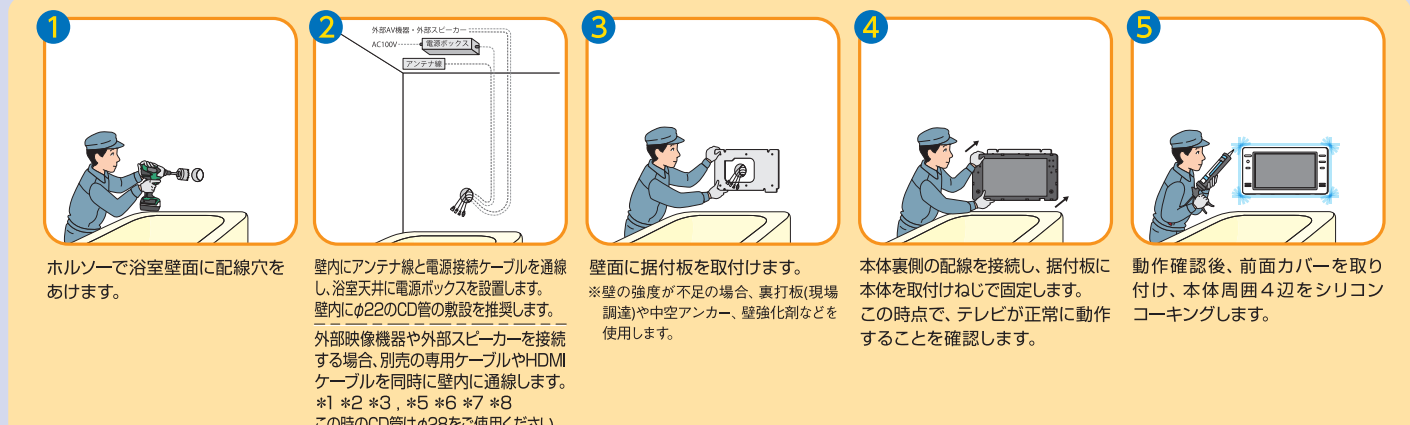

インターネットサービスはご利用できません。
※他の機種と併記の都合上、使用しない部品や説明も記載しております。

【推奨します】1616=1坪サイズのお風呂にお薦めの大画面です

信頼の日本製 全機種日本製
製品は信頼性の高い国内の工場で製造しています。一部、海外部品を含みます

防水リモコン付属 全機種に付属
IPX7 相当の防水レベル*12
万一、浴槽内に落としてもすぐに浸水しません。落としても画面に浮かぶ設計です。
付属のリモコンホルダーを利用して、リモコンを壁などに掛けておくことができます。

節電設計 全機種節電設計
**エッジ型LEDバックライトの採用と、
節電型の回路設計で低消費電力を実現しました。**
毎日4.5時間の視聴で、電気料金は1ヶ月 約97円(1kWh=27円として計算)
年間で約1,161円です。年間消費電力量 43kWh/年

LEDアンビエントライト 16型に共通装備
**電源ボタンの周囲に配置されたLEDアンビエントライトが、
OFF「赤」、ON「緑」に点灯します。**

広視野角 16型に共通
**左右、各約70度、上、約60度、下、約25度
視野角が広いので、洗い場からでも観られます。**

タイマー機能 全機種に搭載
自動で電源を切ることができます。30分、60分、90分、120分、のいずれか選択できます。

パネルカラー 16型に共通
**前面パネルは「白」「黒」の2色をご用意しております。
お風呂の壁の色合いに合わせてお選びいただけます。**
前面パネルだけの交換が可能な設計です。(標準価格8,000円、税・送料別)

フルセグメント 全機種に搭載
チューナーにはフルセグメント放送受信機能を搭載しています。

大きめボタン
操作性を重視し、操作ボタンを大きめに設計しました。

チャンネル自動設定機能 全機種に搭載
**受信可能なチャンネルを、リモコン操作で自動設定できます。
(浴室テレビ本体のボタンでは設定できません)**

ホテルモード搭載 全機種に搭載
**電源ON時の音量・チャンネル・入力信号の制限設定ができます。
通常使用時の最大音量、リモコンキー操作、本体キー操作、「メニュー」操作不能、
入力切替制限等の設定ができます。※ホームページ上で設定方法を開示しております。**

その他の機能
番組情報表示 **チャンネル情報表示** **音声調整機能**
データ放送表示 **字幕表示** **映像録画機能**

機能比較

機能比較表	12V型	16V型	22V型	32V型
電源リモコン	○	○	○	○
デジタル3波放送受信機能	○	○	○	○
液晶パネル解像度	104万画素	207万画素	207万画素	207万画素
HDMI入力端子	×	○	○	○
外部スピーカー出力	×	×	○	○
Bluetooth	×	×	×	×
Bluetooth搭載防水スピーカー	×	×	×	×
スマホ浴室TV	×	×	×	×
生産国	日本	日本	日本	日本

※標準工事の場合、別売部品は不要です。浴室壁内側の補強板は施工業者様の手配となります。
※他の機種と併記の都合上、使用しない部品や説明も記載しております。

■モニター側、施工要領

■仕様表

型名	JANコード	VB-BS169W(白) 高機能型	4975058 981693
区分名		VB-BS169B(黒) 高機能型	4975058 981600
消費電力	15W(待機時 約1.6W)	VB-BS167W(白) 標準型	4975058 981679
年間消費電力量	43kWh/年	VB-BS167B(黒) 標準型	4975058 981686

画面サイズ 16V型(幅34.4×高さ19.4/対角39.5cm)
画素数 横1920×縦1080⇔207.3万画素 フルハイビジョン
実測視野角*9 (標準値) 左右 各約70°、上約60°、下約25°
奥行き (標準値) 300cm/㎡
コントラスト比 (標準値) 700:1
使用光源 LED
実用音声出力 1W+1W
地上デジタル(1SD-BT、90~770MHz)
CATV(ススル-対応 VHF1~12、UHF13~62、CA-TV C13~C62ch)
BS/110度CSデジタル(ISDB-S、1032~2071MHz)

入力端子 アンテナ入力 地上デジタル・BS/CS-I F 75Ω不平衡 F型コネクタ
HDMI入力 VB-BS169iに装備/VB-BS167は装備してません
※接続には、別途、HDMIケーブルが必要です。*5 *6 *7 *8
VB-BS169と VB-BS167に装備 外部スピーカー出力1系統 2.5W+2.5W(1kHz、4Q)
※接続には、別途、外部スピーカーケーブルセットが必要です。*1 *2
※一部の防水スピーカーの接続には、T型専用接続ボックスが必要です。*3

音声通信 Bluetooth® VB-BS169:浴室テレビとBluetooth機器との双方向通信可能
VB-BS167は搭載してません
モニター、フロントカバー(モニター用)、電源ボックス、リモコン、miniB-CAS
カード(前)、単4乾電池(リモコン用)2本、リモコンホルダー、両面テープ(リ
モコンホルダー用)、電源接続ケーブル4m、アンテナケーブル4m、同軸ケー
ブル、音響ケーブル付、コネクタ付、アース線1m、専用モニター取扱マ
ニュアル、取扱説明書付(2冊)、保証書、取替説明書、工事説明書

※仕様は製品改良の為、予告なく変更する場合があります。
※9 「実測視野角」とは、映像を視聴できる角度を実測した数値で、当社が実測して表示しています。
明るさを基準とする「視野角」に比べ、「実測視野角」はより実視観に近い「視野角」を示しています。
一般的には、「実測視野角」の方が、より狭い角度表示となります。
※10 液晶パネルは非常に高度な技術で作られており、99.99%以上の有効画素数がありますが、
0.01%以下の画素欠け箇所が生ずるものがありますが故障ではありません。
※11 定められた条件で、あらゆる方向からの噴水を受けても有害な影響を受けにくいもの。
※12 定められた条件で、水中に浸しても内部に水がつかないもの。
*1~*8は左側のページに記載しています。
※他の機種と併記の都合上、使用しない部品や説明も記載しております。