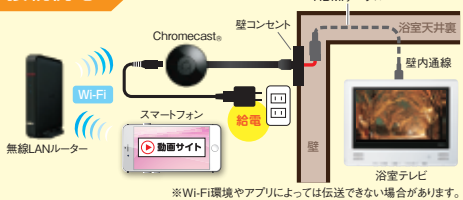

防水液晶テレビに、**steki機能**を搭載しました

動画サイト

見れるかも?

VB-BS122、BS169
VB-BS229、BS329に対応
VB-BS103は非対応

接続例①

接続例②

モニター側、施工要領

浴室テレビ 仕様表

品名	10V型浴室テレビ (同軸付属)	10V型浴室テレビ (同軸付属)	12V型浴室テレビ (同軸付属)
型名	VB-BS103W	VB-BS103WD	VB-BS122S
標準価格	120,000円	122,000円	140,000円
JANコード	4975058 981037	4975058 981068	4975058 981228
電源	AC100V 50/60Hz		
消費電力	13W (待機時 約1.6W)		
年間消費電力量	31kwh/年		
電気料金(1kwh=27円として計算)	年間約837円、1ヶ月70円		
画面サイズ	10V型		
液晶/パネル*	ドット構成 横1024×縦300×61.4万画素		
実測視野角*10	左右 各約70° 上約60° 下約20°		
使用光源	LED		
実用音声出力	地上デジタル (ISDB-T, 90~770MHz)		
受信可能放送	BS/110度CSデジタル (ISDB-S, 1032~2071MHz) CATV(スズルー対応 (VHF1~12, UHF13~62, CATV C13~C63ch))		
入力端子	アンテナ入力	F型コネクタ	HDMI *6 *7 *8 *9
本体色	ホワイト		
寸法	幅330mm×高さ250mm×奥行28mm (ケーブル・コネクタ含まず)		
製品質量	モニター	1,300g (据付板含まず)	
リモコン	電源ボックス	700g	
使用温度範囲	5~90%RH (ただし結露なきこと、+40C/90%RHを最大とする)		
使用湿度範囲	-20C ~ +60C		
保存温度範囲	5~90%RH (ただし結露なきこと、+40C/90%RHを最大とする)		
防水仕様	モニター	JIS IPX5相当 *3	
リモコン		JIS IPX7相当 *4	
生産国	日本		
セット内容	モニター、電源ボックス、mini B-CASカード(赤)、防水リモコン、単4型乾電池(リモコン用)、リモコンホルダー、電源接続ケーブル4m、アース線、据付板(ステンレス製) 取扱説明書(保証書付)、工事説明書		
アンテナケーブル(テレビ-天井)4m	別売	付属	付属

*1 液晶パネルは非常に高度な技術で作られており、99.99%以上の有効画素数がありますが、0.01%以下の画素欠け常時点灯するものがありますが故障ではありません。
*2 接続には別途AVケーブルセット10m VB-AF72(16,000円税別)が必要です。
*3 定められた条件で、あらゆる方向から水の噴流を受けても有害な影響を受けないもの。
*4 定められた条件で、水中に没しても内部に水が入らないもの。
*6 *7 *8 *9 接続には別途HDMIケーブルが必要です。市販品で接続の場合、動作保証できません。
*10 「実測視野角」とは、映像を視聴できる角度を測定した数値で、当社独自の表記です。明るさを基準とする「視野角」に比べ「実測視野角」はより実視観に近い視野角を示しています。一般的には、「実測視野角」の方が、より狭い角度表示となります。