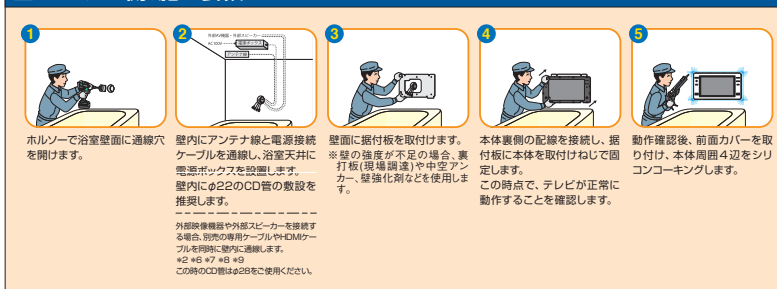

防水液晶テレビに、**steki機能**を搭載しました

動画サイト

見れるかも?

VB-BS122、BS169
VB-BS229、BS329に対応
VB-BS103は非対応

接続例①

接続例②

モニター側、施工要領

浴室テレビ 仕様表

*1 液晶パネルは非常に高度な技術で作られており、99.99%以上の有効画素数がありますが、0.01%以下の画素欠け常時点灯するものがありますが故障ではありません。
*2 接続には別途AVケーブルセット10m VB-AF72(16,000円税別)が必要です。
*3 定められた条件で、あらゆる方向から水の噴流を受けても有害な影響を受けないもの。
*4 定められた条件で、水中に没しても内部に水が入らないもの。
*6 *7 *8 *9 接続には別途HDMIケーブルが必要です。市販品で接続の場合、動作保証できません。
*10 「実測視野角」とは、映像を視聴できる角度を測定した数値で、当社独自の表記です。明るさを基準とする「視野角」に比べ「実測視野角」はより実視観に近い視野角を示しています。一般的には、「実測視野角」の方が、より狭い角度表示となります。