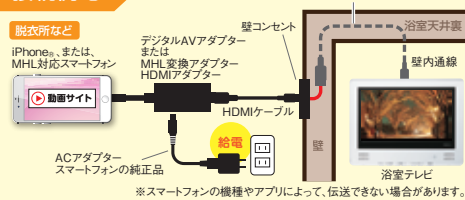

防水液晶テレビに、**steki機能**を搭載しました

動画サイト

見れるかも?

VB-BS122、BS169
VB-BS229、BS329に対応
VB-BS103は非対応

接続例①

接続例②

モニター側、施工要領

浴室テレビ 仕様表

品名	10V型浴室テレビ (同軸付属)	10V型浴室テレビ (同軸付属)	12V型浴室テレビ (同軸付属)
型名	VB-BS103W	VB-BS103WD	VB-BS122S
標準価格	120,000円	122,000円	140,000円
JANコード	4975058 981037	4975058 981068	4975058 981228
電源	AC100V 50/60Hz		
消費電力	13W (待機時 約1.6W)		
年間消費電力量	31kwh/年		
電気料金(1kwh=27円として計算)	年間約837円、1ヶ月70円		
画面サイズ	10V型		
液晶/パネル*	ドット構成 横1024×縦300×61.4万画素		
実測視野角*10	左右 各約70° 上約60° 下約20°		
使用光源	LED		
実用音声出力	地上デジタル (ISDB-T, 90~770MHz)		
受信可能放送	BS/110度CSデジタル (ISDB-S, 1032~2071MHz) CATV(スズルー対応 (VHF1~12, UHF13~62, CATV C13~C63ch))		
入力端子	アンテナ入力	F型コネクタ	HDMI *6 *7 *8 *9
本体色	ホワイト		
寸法	幅330mm×高さ250mm×奥行28mm (ケーブル・コネクタ含まず)		
製品質量	モニター	1,300g (据付板含まず)	
リモコン	電源ボックス	700g	
使用温度範囲	5~90%RH (ただし結露なきこと、+40C/90%RHを最大とする)		
使用湿度範囲	-20C ~ +60C		
保存温度範囲	5~90%RH (ただし結露なきこと、+40C/90%RHを最大とする)		
防水仕様	モニター	JIS IPX5相当 *3	
リモコン		JIS IPX7相当 *4	
生産国	日本		
セット内容	モニター、電源ボックス、mini B-CASカード(赤)、防水リモコン、単4型乾電池(リモコン用)、リモコンホルダー、電源接続ケーブル4m、アース線、据付板(ステンレス製) 取扱説明書(保証書付)、工事説明書		
アンテナケーブル(テレビ-天井)4m	別売	付属	付属