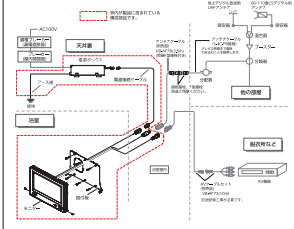

接続概略図 VB-BS103型