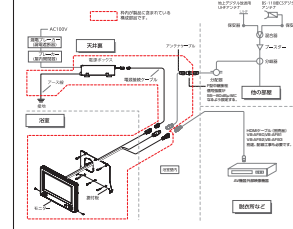

接続概略図 VB-BS122型