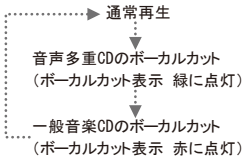

※1 ワンセグ放送は、地上デジタル放送のサービスのひとつで、携帯電話などの移動体でも安定して受信ができるように設計されたサービスです。
※2 ワンセグ放送が受信可能な地域でも、地形や建物などによって電波がさえぎられる場所や、電波が弱い場所では、受信できない場合があります。また、トンネル、地下・建物内などで電波が届かないときは受信できません。

91652-04

91653-04

アウトドアギアとのマッチングを考えたカラーリング アウトドアで音楽を楽しむ 至福のひとつとき

ボーカルカット機能※1

- CD再生中に「ボーカルカットボタン」を押すごとにボーカルカット機能が切り替わります。

ボーカルカットボタン

ボーカルカット表示

POINT

- アウトドアなど水に濡れやすい場所でも安心して使える防水構造 (JIS IPX7相当)

オレンジ
91652-01

ライムグリーン
91653-01