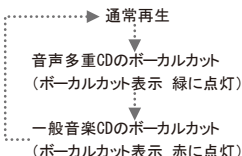

再生中のCDのボーカル部を低減

ボーカルカット機能※1

- CD再生中に「ボーカルカットボタン」を押すごとにボーカルカット機能が切り替わります。

ボーカルカットボタン

ボーカルカット表示

ホワイト
91651-01

防水構造
JIS IPX7相当

CD-R/RW再生 ステレオ