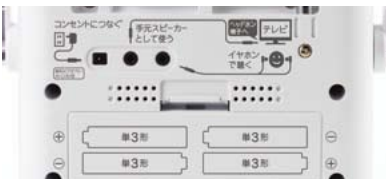

FM

AM

テレビの音声を聴くことができるラジオ
さまざまな場所で楽しめます

POINT

ひとめでわかる迷わず押せる
接続もラクラク

- 電源入/切、選局、音量調整などすべての操作が迷うことなく行えるように、ボタンや字のサイズを大きくしました。

91251-03

POINT

接続や電池の方向もひと目でわかる

- イラストで接続する端子をわかりやすく表示しました。

91251-05

POINT

テレビを耳だけで楽しみたい時にもピッタリ

- FM/AMラジオはもちろん、NHK・民放各局のテレビ音声を楽しむことができます。ながら聞きや、耳だけでテレビを楽しみたい時にぴったりです。

POINT

しっかり握れるハンドル